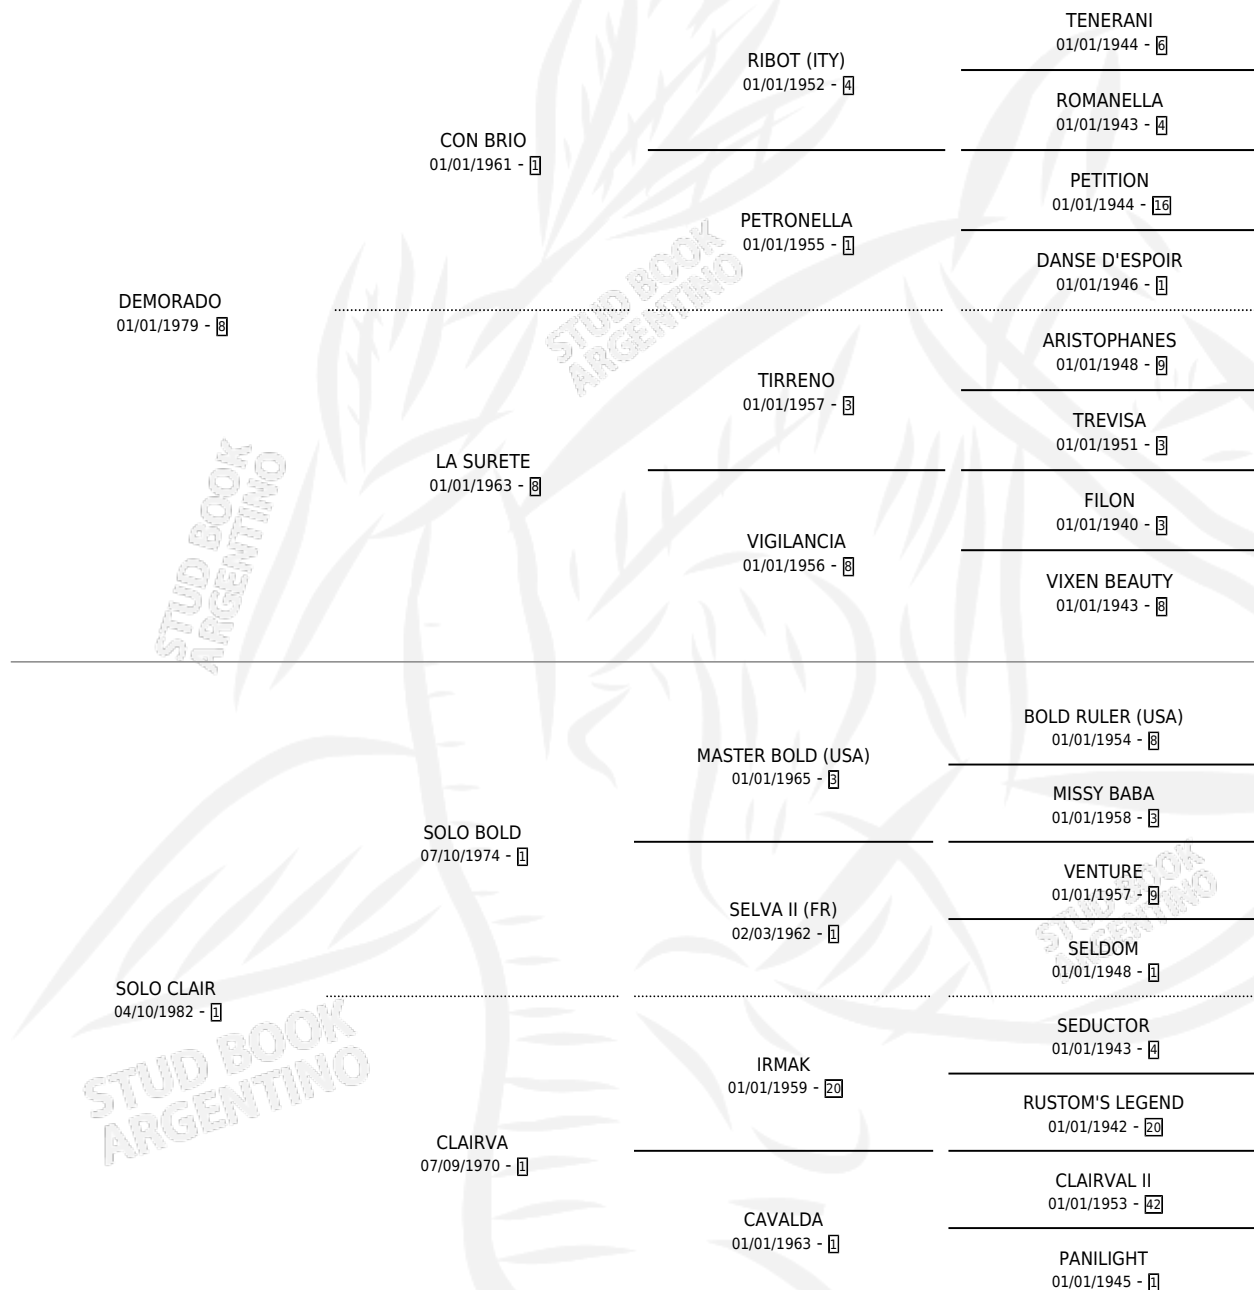

MISS CLAIRE

por **DEMORADO** y **SOLO CLAIR** por **SOLO BOLD**

Argentina · Hembra · Zaino Doradillo · SP · 20/09/1994
Familia 1-m · Volumen 35

ESTADO

TIPIFICACIÓN SANGUÍNEA	✓
TIPIFICACIÓN POR ADN	✓
PASAPORTE	X
IDENTIFICACIÓN POR MICROCHIP	X
REPRODUCTOR	✓

Lugar de nacimiento: El Doguito

Criador: Villar Urquiza Mariano Ignacio (SUC)

~

HIJOS

	MACHOS	HEMBRAS
2 NACIERON	0	2
2 CORRIERON	0	2
1 GANARON	0	1
0 GANADORES CL	0 GANADORES GR	0 GANADORES G1

PEDIGREE

CAMPAÑA

Solo carreras oficiales de Argentina

POR EDAD

EDAD	CC	1°	2°	3°	4°	5°	NP	CLC	CLG	CLCG1	CLGG1	IMPORTE	GANANCIA / CC
3 AÑOS	2	0	0	0	0	0	2	0	0	0	0	\$0	\$0
TOTALES	2	0	0	0	0	0	2	0	0	0	0	\$0	\$0
%		0.0%	0.0%	0.0%	0.0%	0.0%	100%	0.0%	0.0%	0.0%	0.0%		