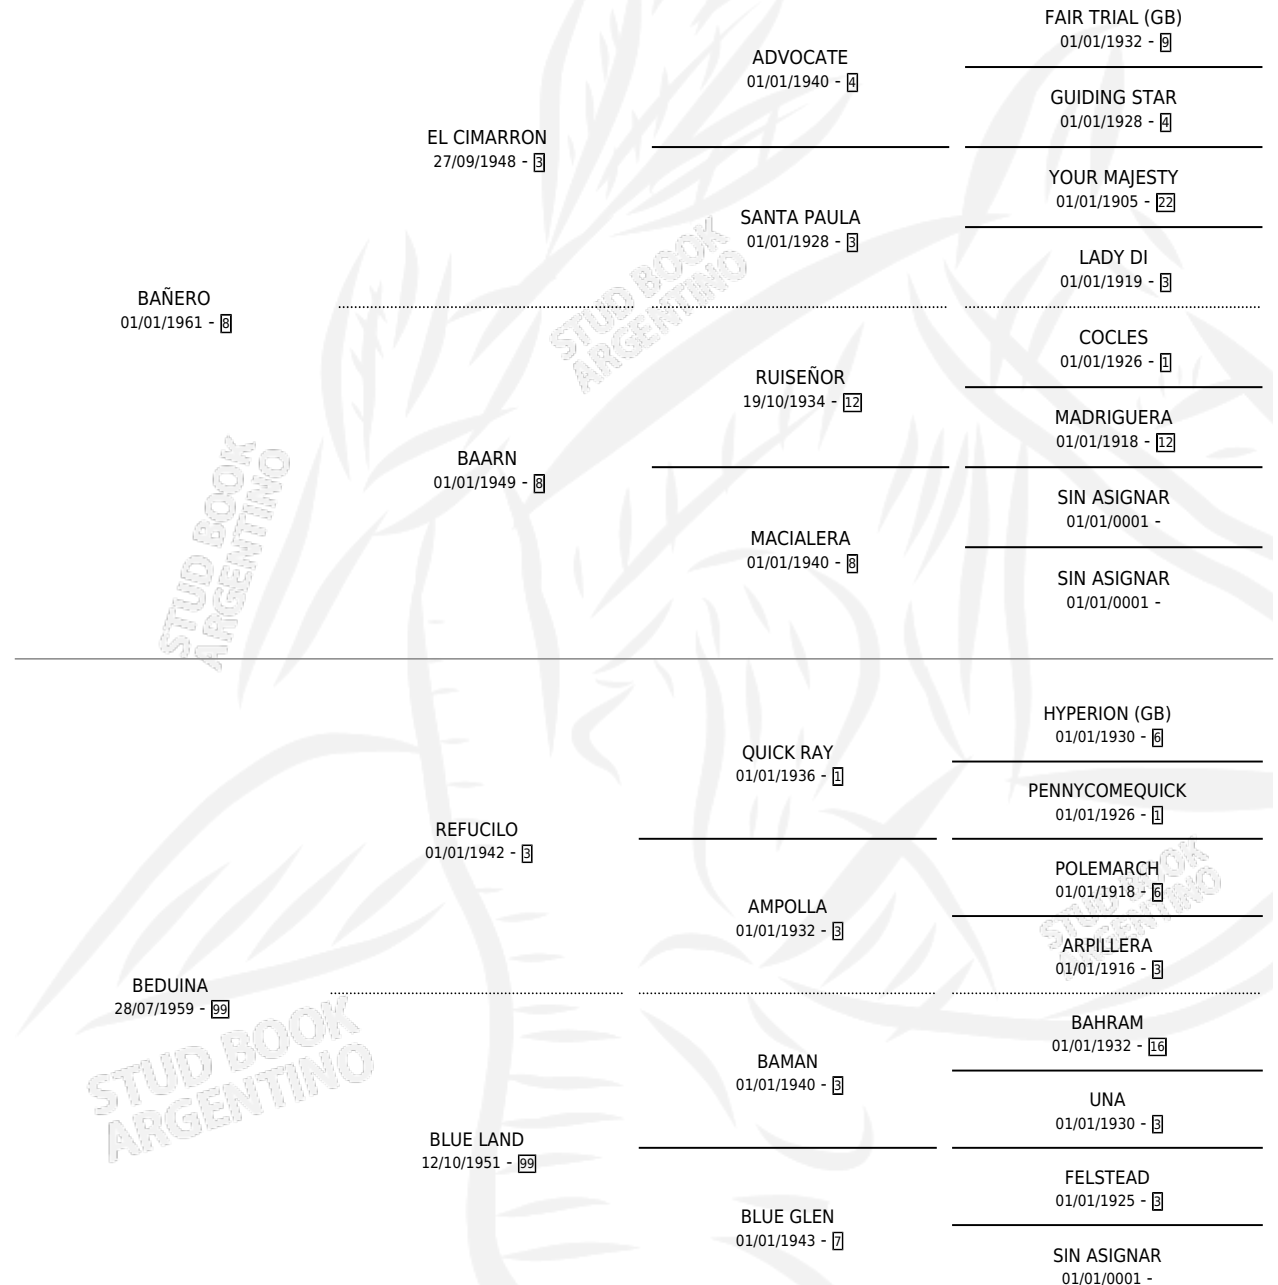

BETINA

por BAÑERO y BEDUINA por REFUCILO

Argentina · Hembra · Zaino · SP · 17/09/1972
Familia 99 · Volumen 28

ESTADO

TIPIFICACIÓN SANGUÍNEA	X
TIPIFICACIÓN POR ADN	X
PASAPORTE	X
IDENTIFICACIÓN POR MICROCHIP	X
REPRODUCTOR	✓

Lugar de nacimiento: Campo particular

Criador: Sin dato

PEDIGREE

S

mientos 0 / Efectividad 0.00%

PADRILLO	PRODUCTO	CRIADOR	1ER SERVICIO	ÚLTIMO SERVICIO
GRAND DONON	Ø		06/11/1990	08/11/1990
BETINA	Ø		26/12/1989	28/12/1989
Datos oficiales del Stud Book Argentino	Ø		16/08/1988	27/12/1988
TAPADOR	Ø		25/08/1987	01/09/1987
TAPADOR	Ø		27/08/1986	30/08/1986
TAPADOR	Ø		23/09/1985	29/09/1985
OSIAN	Ø			