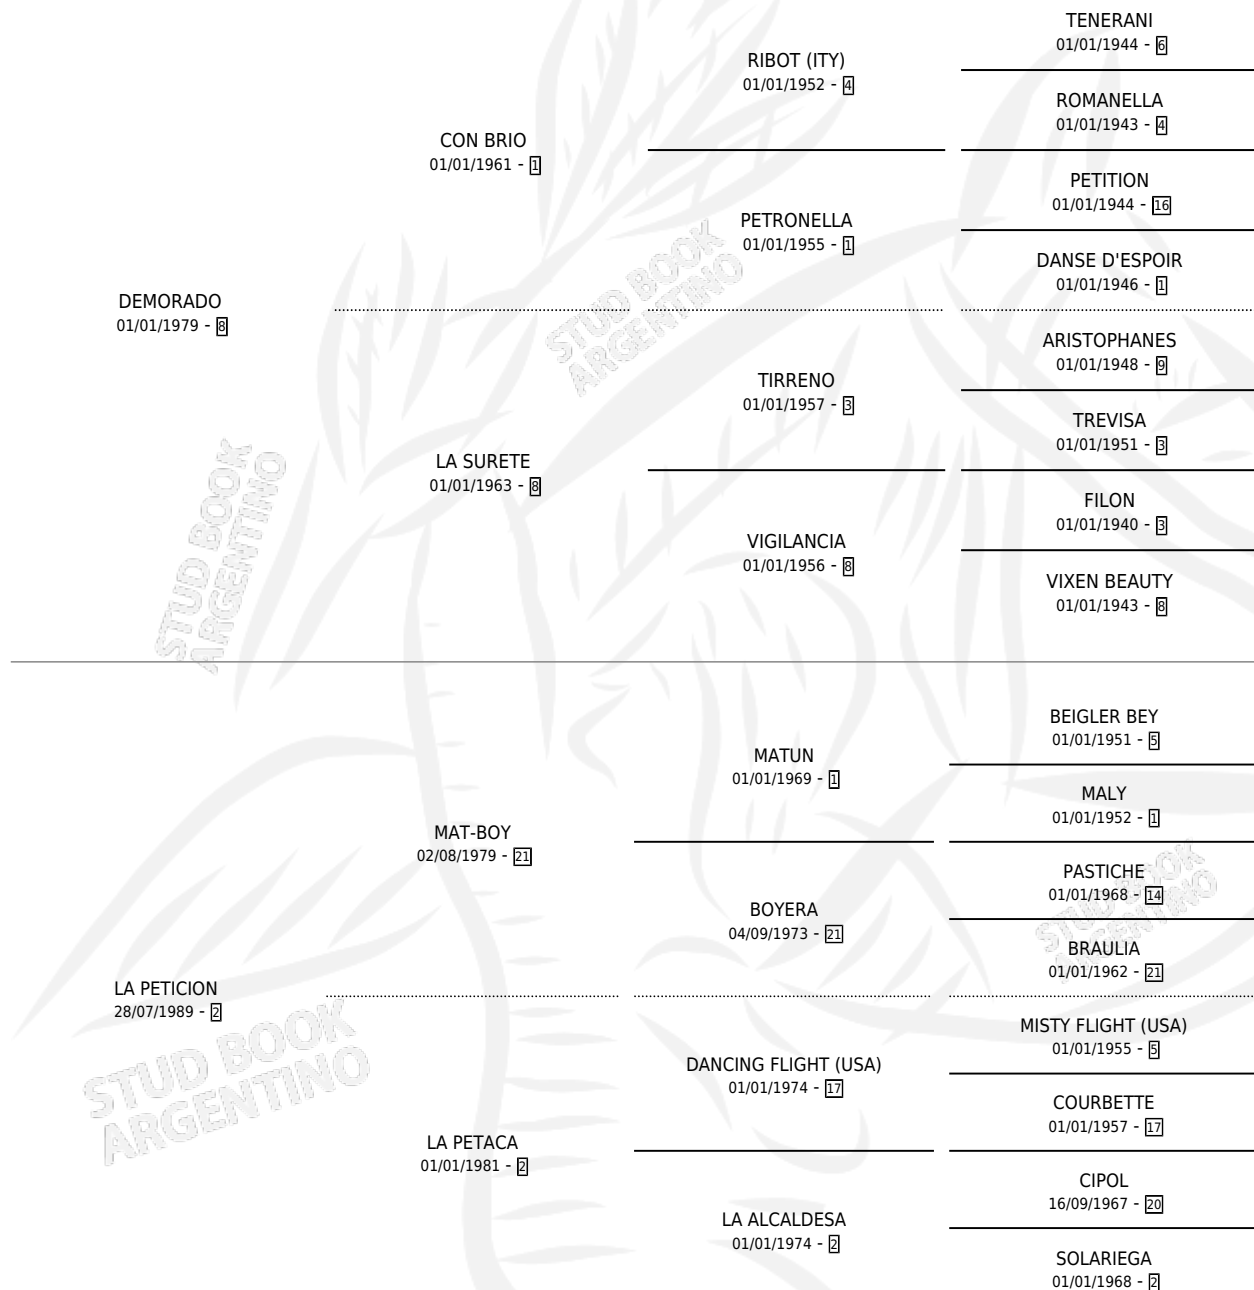

PETICIONADA

por DEMORADO y LA PETICION por MAT-BOY

Argentina · Hembra · Alazan · SP · 19/09/1994
Familia 2-u · Volumen 35

ESTADO

TIPIFICACIÓN SANGUÍNEA	✓
TIPIFICACIÓN POR ADN	✓
PASAPORTE	X
IDENTIFICACIÓN POR MICROCHIP	X
REPRODUCTOR	✓

Lugar de nacimiento: El Doguito

Criador: Villar Urquiza Mariano Ignacio (SUC)

~

HIJOS

	MACHOS	HEMBRAS
3 NACIERON	2	1
SIN ACTUACIONES		

PEDIGREE

CAMPAÑA

Solo carreras oficiales de Argentina