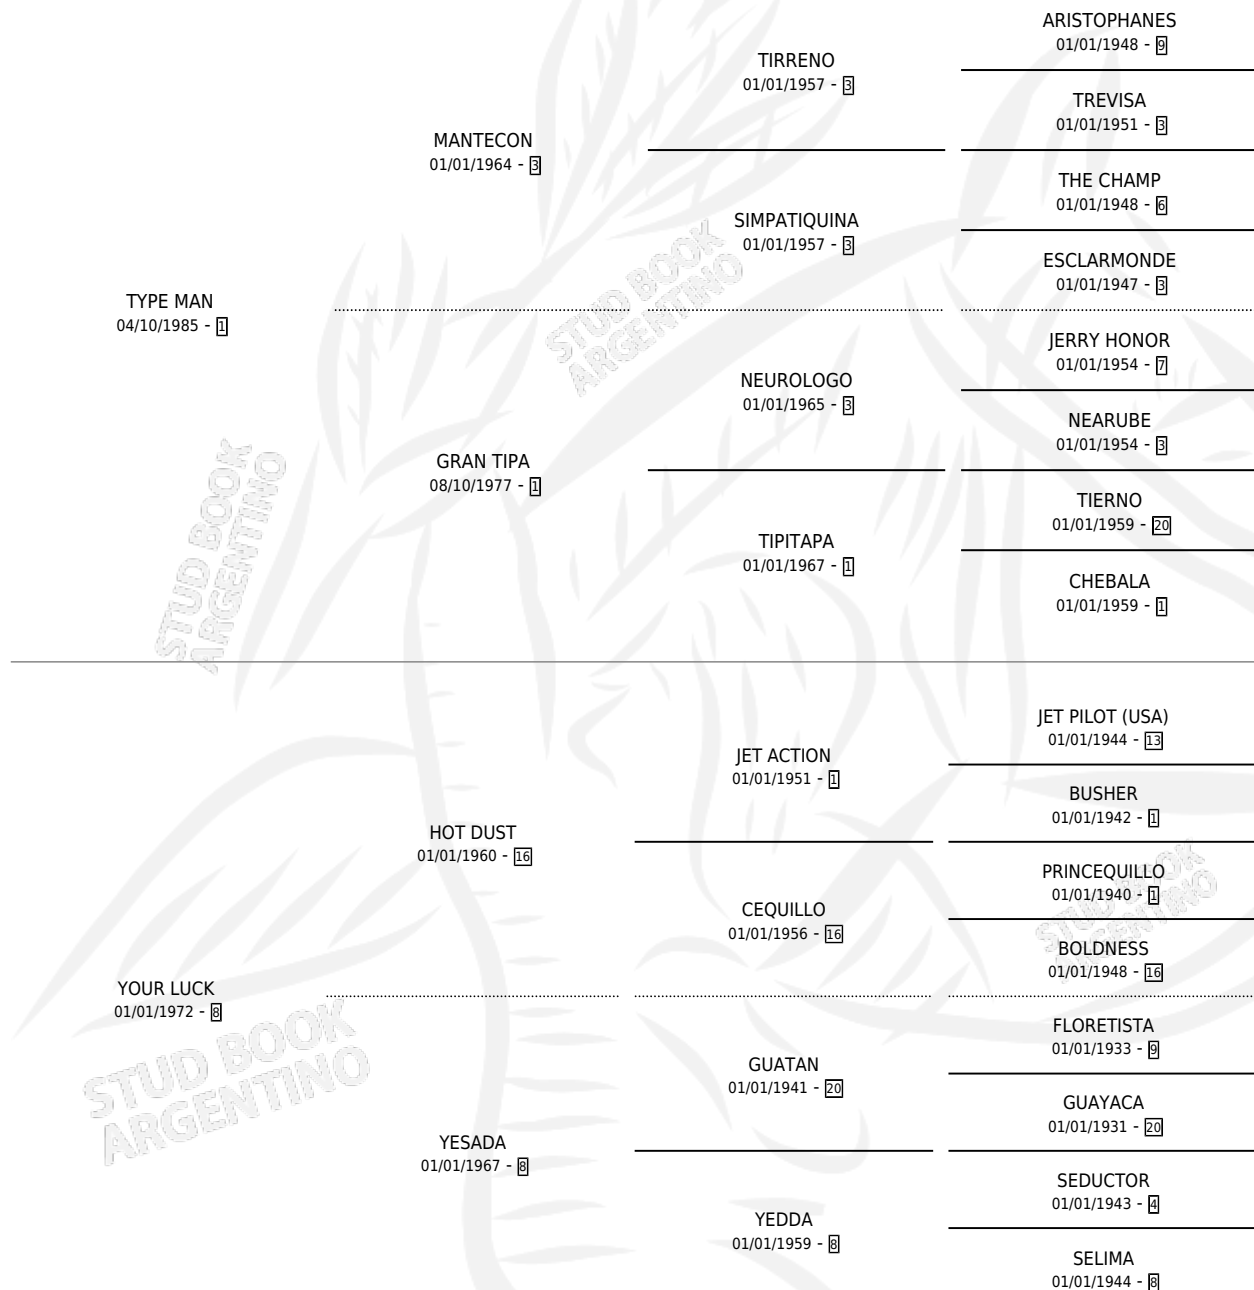

YOUR TYPE

por TYPE MAN y YOUR LUCK por HOT DUST

Argentina · Macho · Alazan · SP · 19/09/1994
Familia 8-j · Volumen 35

ESTADO

TIPIFICACIÓN SANGUÍNEA	X
TIPIFICACIÓN POR ADN	X
PASAPORTE	X
IDENTIFICACIÓN POR MICROCHIP	X
REPRODUCTOR	X

Lugar de nacimiento: Campo particular

Criador: Sin dato

PEDIGREE

YOUR TYPE

Datos oficiales del Stud Book Argentino

Documento generado el 25/04/2026

studbook.org.ar