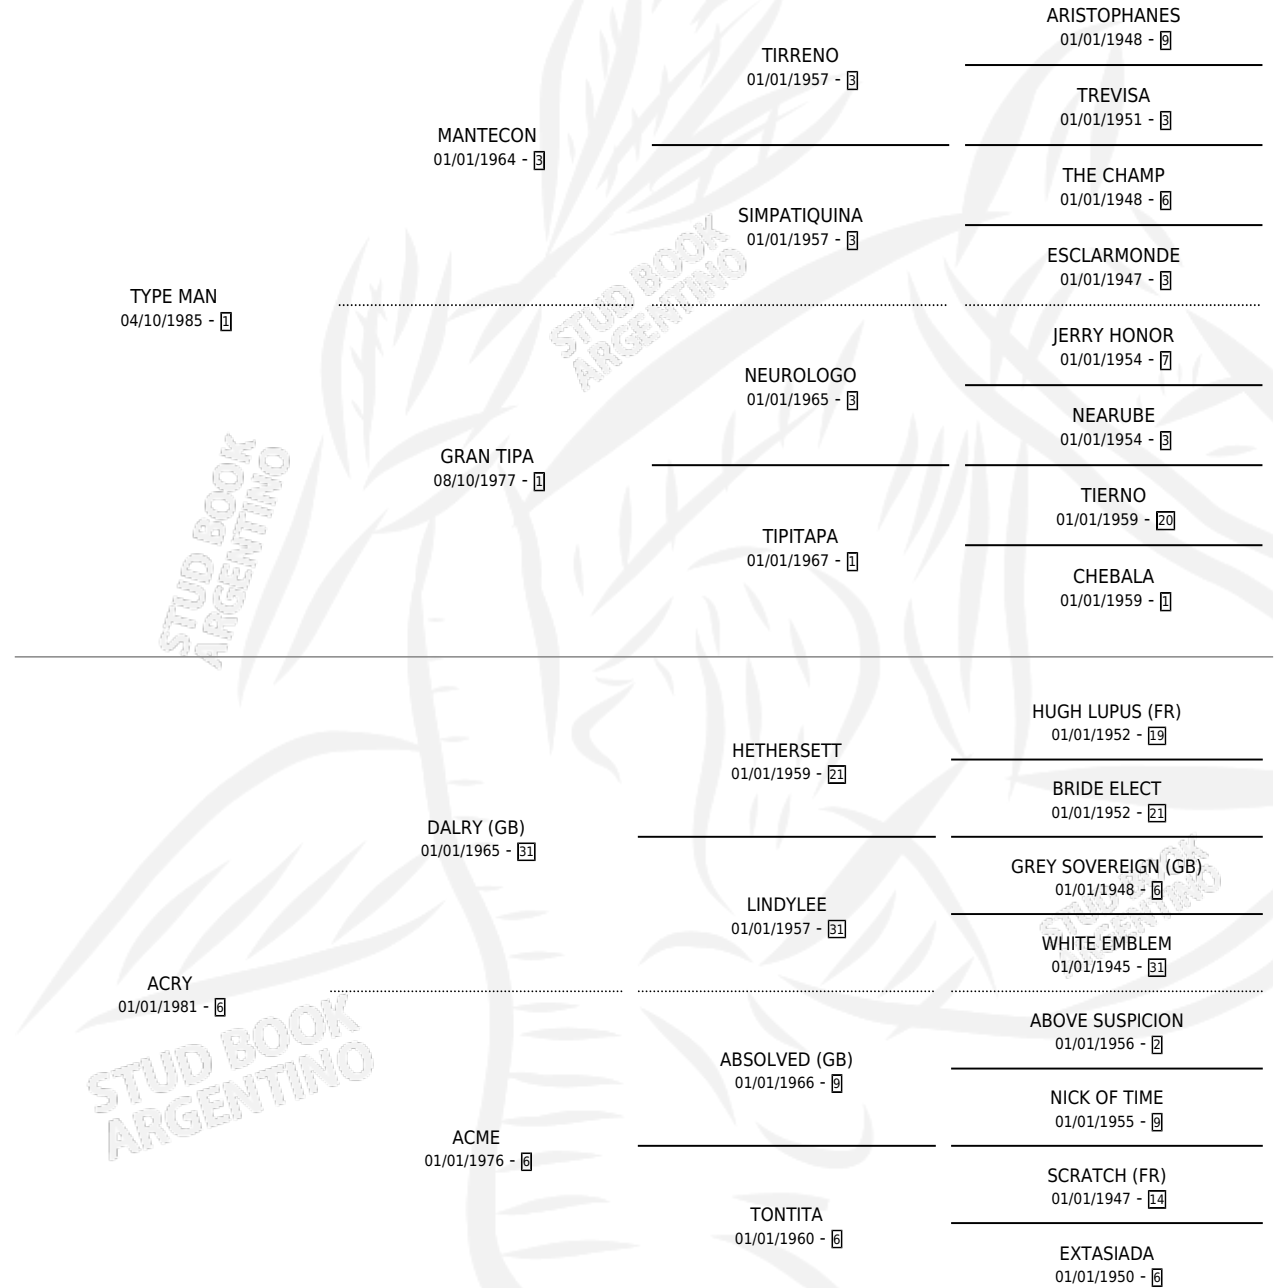

TYPE CRY

por TYPE MAN y ACRY por DALRY (GB)

Argentina · Macho · Zaino · SP · 17/09/1994
Familia 6-f · Volumen 35

ESTADO

TIPIFICACIÓN SANGUÍNEA	X
TIPIFICACIÓN POR ADN	X
PASAPORTE	X
IDENTIFICACIÓN POR MICROCHIP	X
REPRODUCTOR	X

Lugar de nacimiento: Campo particular

Criador: Sin dato

PEDIGREE

TYPE CRY

Datos oficiales del Stud Book Argentino

Documento generado el 01/05/2026

studbook.org.ar