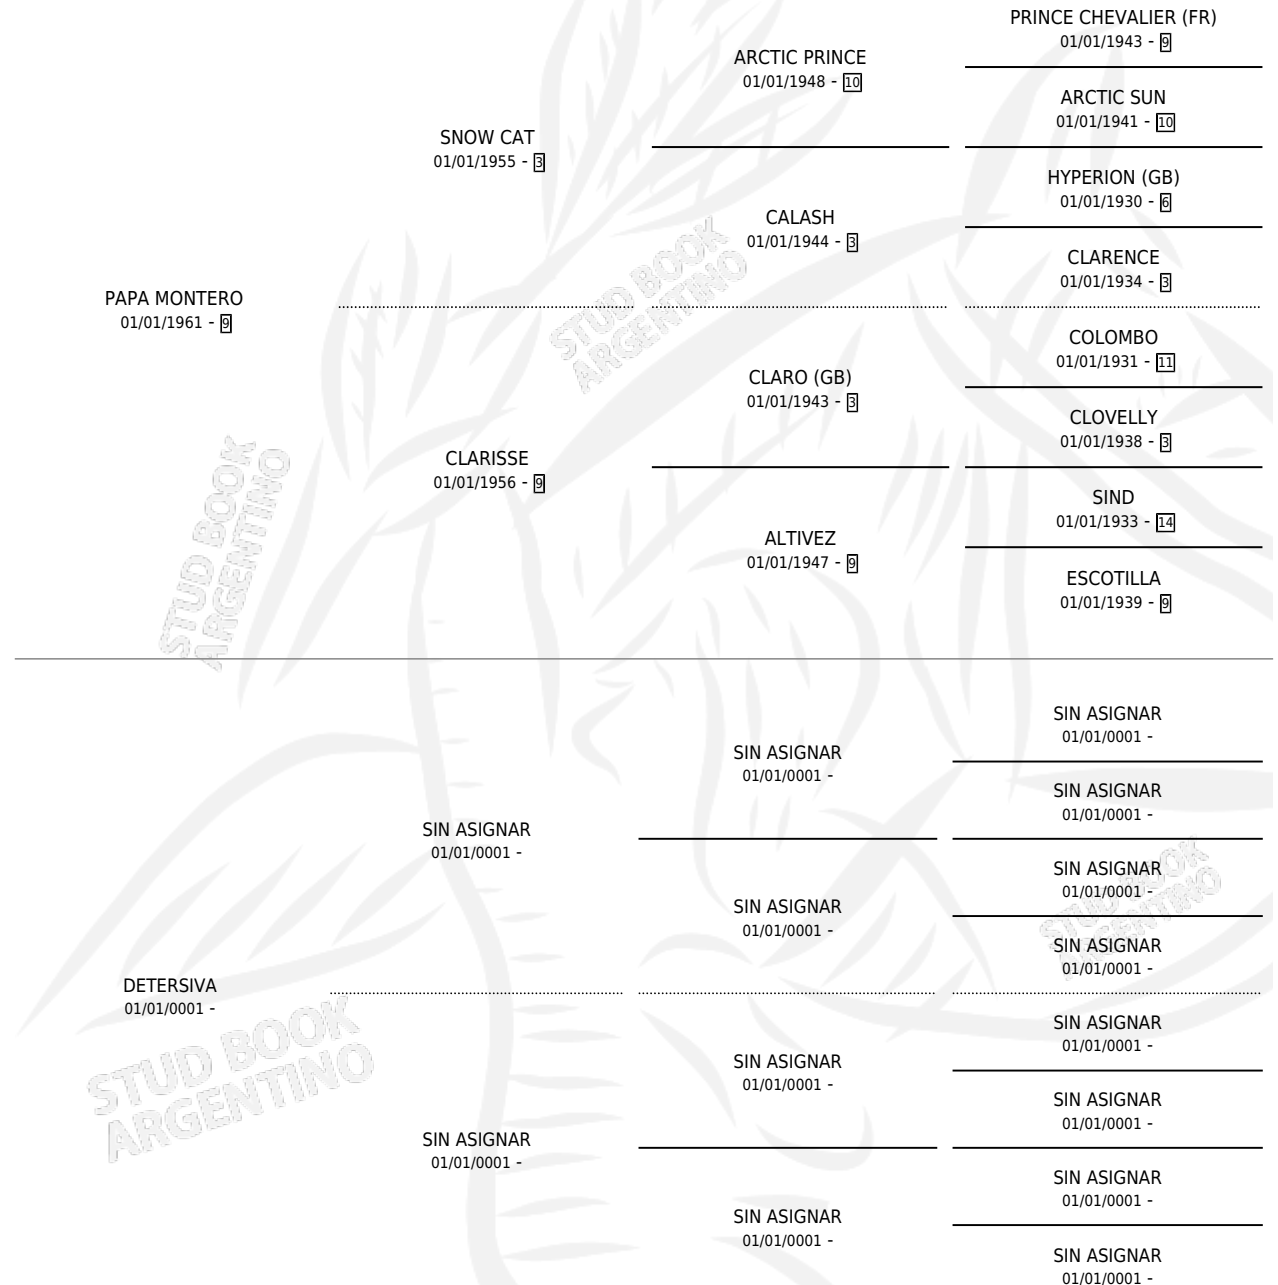

DESLIZADA

por PAPA MONTERO y DETERSIVA por SIN ASIGNAR

Argentina · Hembra · Zaino Negro · SP · 01/01/1972
Familia · Volumen 28

ESTADO

TIPIFICACIÓN SANGUÍNEA	X
TIPIFICACIÓN POR ADN	X
PASAPORTE	X
IDENTIFICACIÓN POR MICROCHIP	X
REPRODUCTOR	✓

Lugar de nacimiento: Campo particular

Criador: Sin dato

~

HIJOS

	MACHOS	HEMBRAS
2 NACIERON	2	0
1 CORRIERON	1	0

SIN ACTUACIONES

PEDIGREE

S

mientos 2 / Efectividad 40.00%

PADRILLO	PRODUCTO	CRIADOR	1ER SERVICIO	ÚLTIMO SERVICIO
BOSWORTH FIELD (GB)	∅		27/08/1987	25/09/1987
DESLIZADA	∅		09/11/1986	27/12/1986
Datos oficiales del Stud Book Argentino	∅		15/11/1985	12/12/1985
BOSWORTH FIELD (GB)	DESVELADO FIELD (M Z, 25/10/1984)	SIN DATO		
BOSWORTH FIELD (GB)	DESLIZADO FIELD (M ZC, 07/11/1985)	SIN DATO		