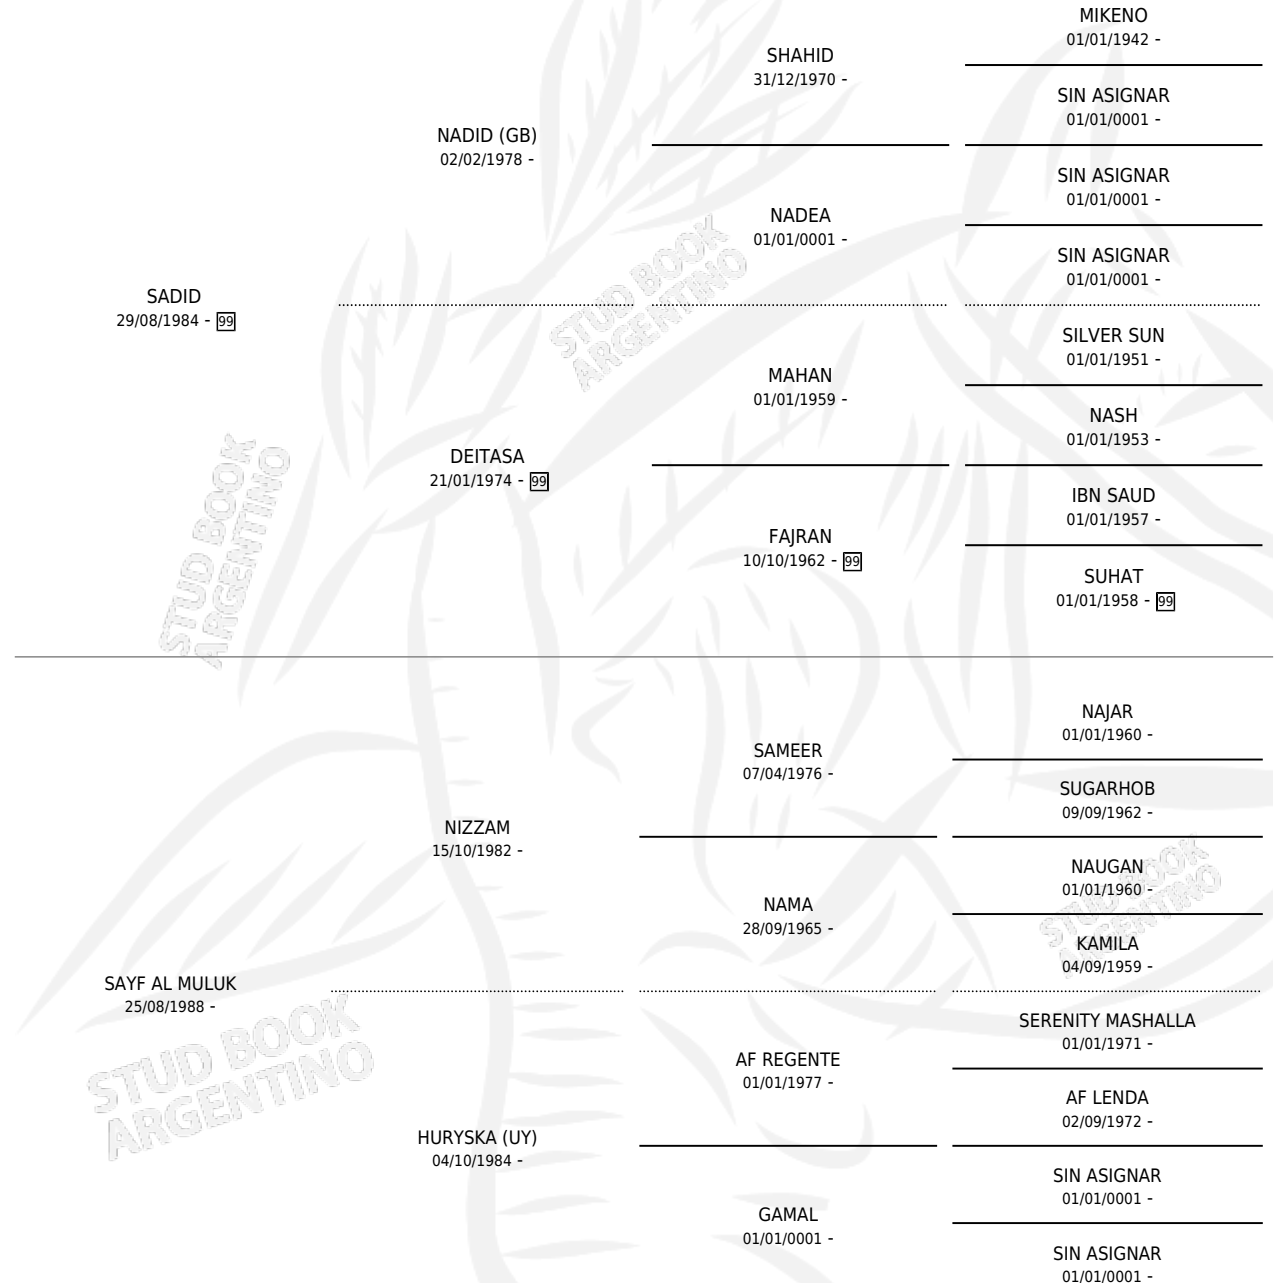

RR YALAL

por SADID y SAYF AL MULUK por NIZZAM

Argentina · Hembra · Tordillo · AP · 25/09/1994
Familia · Volumen 35

ESTADO

TIPIFICACIÓN SANGUÍNEA	X
TIPIFICACIÓN POR ADN	X
PASAPORTE	X
IDENTIFICACIÓN POR MICROCHIP	X
REPRODUCTOR	X

Lugar de nacimiento: Magnic
Criador: Sin dato

PEDIGREE

RR YALAL

Datos oficiales del Stud Book Argentino

Documento generado el 14/05/2026

studbook.org.ar