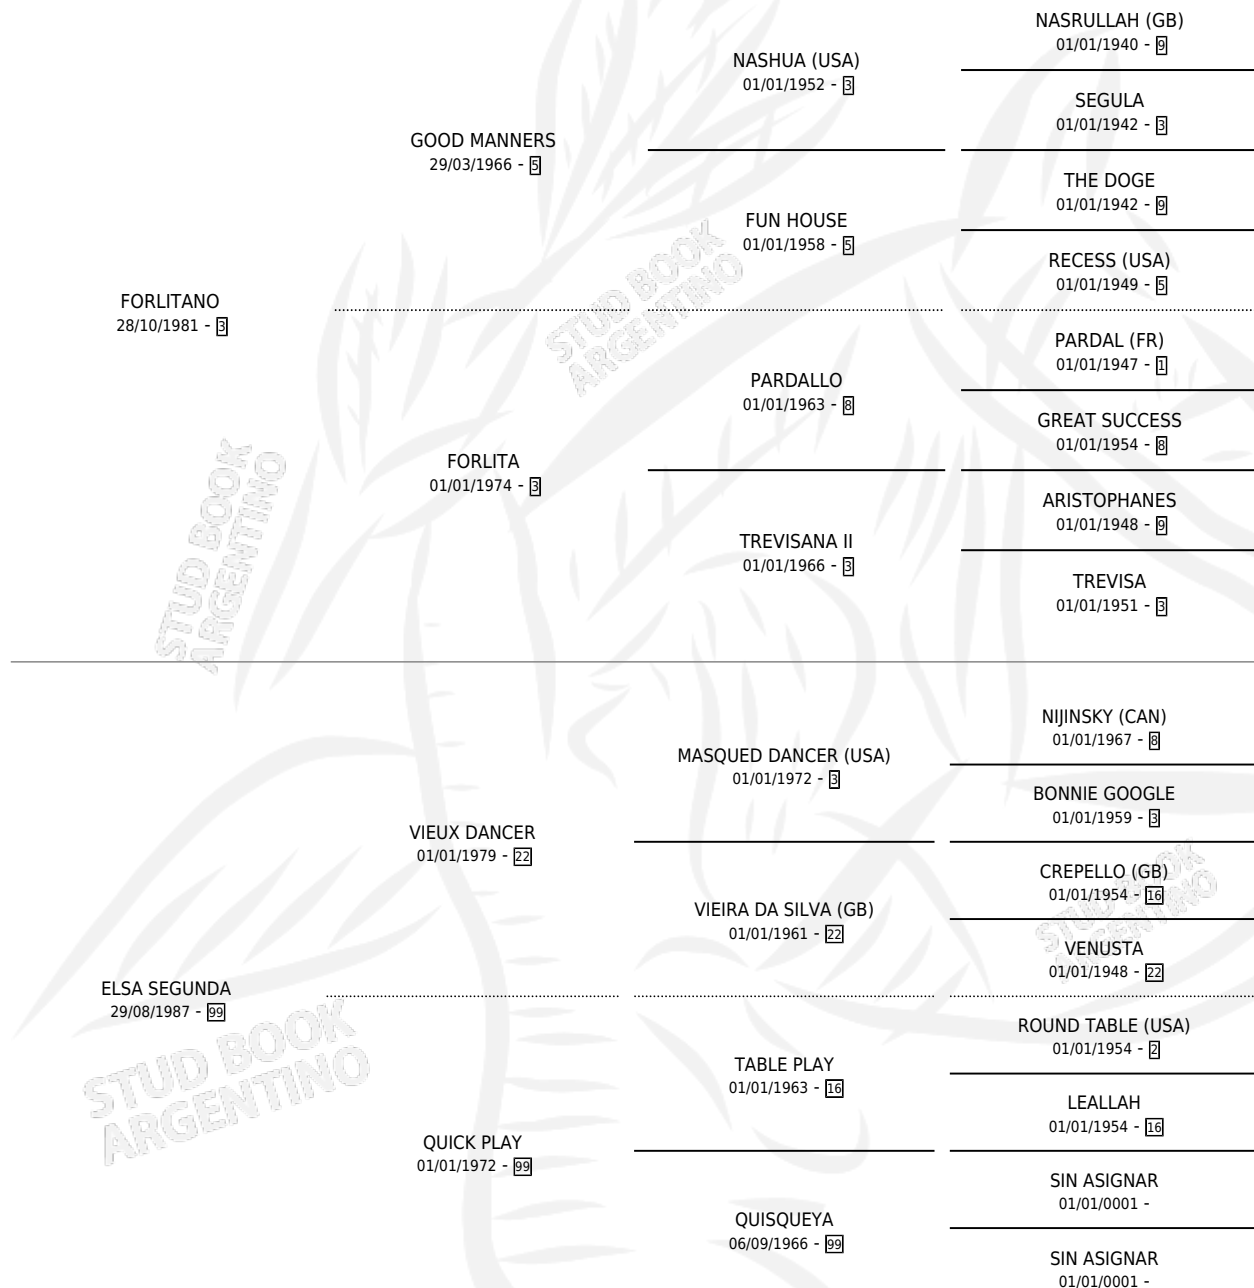

ROSE DANCER

por FORLITANO y ELSA SEGUNDA por VIEUX DANCER

Argentina · Hembra · Zaino · SP · 28/08/1994
Familia 99 · Volumen 35

ESTADO

TIPIFICACIÓN SANGUÍNEA	✓
TIPIFICACIÓN POR ADN	✓
PASAPORTE	X
IDENTIFICACIÓN POR MICROCHIP	X
REPRODUCTOR	✓

Lugar de nacimiento: La Mayora

Criador: Sin dato

~

HIJOS

	MACHOS	HEMBRAS
5 NACIERON	2	3
2 CORRIERON	1	1

SIN ACTUACIONES

PEDIGREE

CAMPAÑA

Solo carreras oficiales de Argentina

POR EDAD

EDAD	CC	1°	2°	3°	4°	5°	NP	CLC	CLG	CLCG1	CLGG1	IMPORTE	GANANCIA / CC
2 AÑOS	2	0	1	0	0	0	1	0	0	0	0	\$2,064	\$1,032
3 AÑOS	4	0	0	1	0	1	2	0	0	0	0	\$1,008	\$252
4 AÑOS	4	0	0	0	0	1	3	0	0	0	0	\$0	\$0
TOTALES	10	0	1	1	0	2	6	0	0	0	0	\$3,072	\$307
%		0.0%	10.0%	10.0%	0.0%	20.0%	60.0%	0.0%	0.0%	0.0%	0.0%		