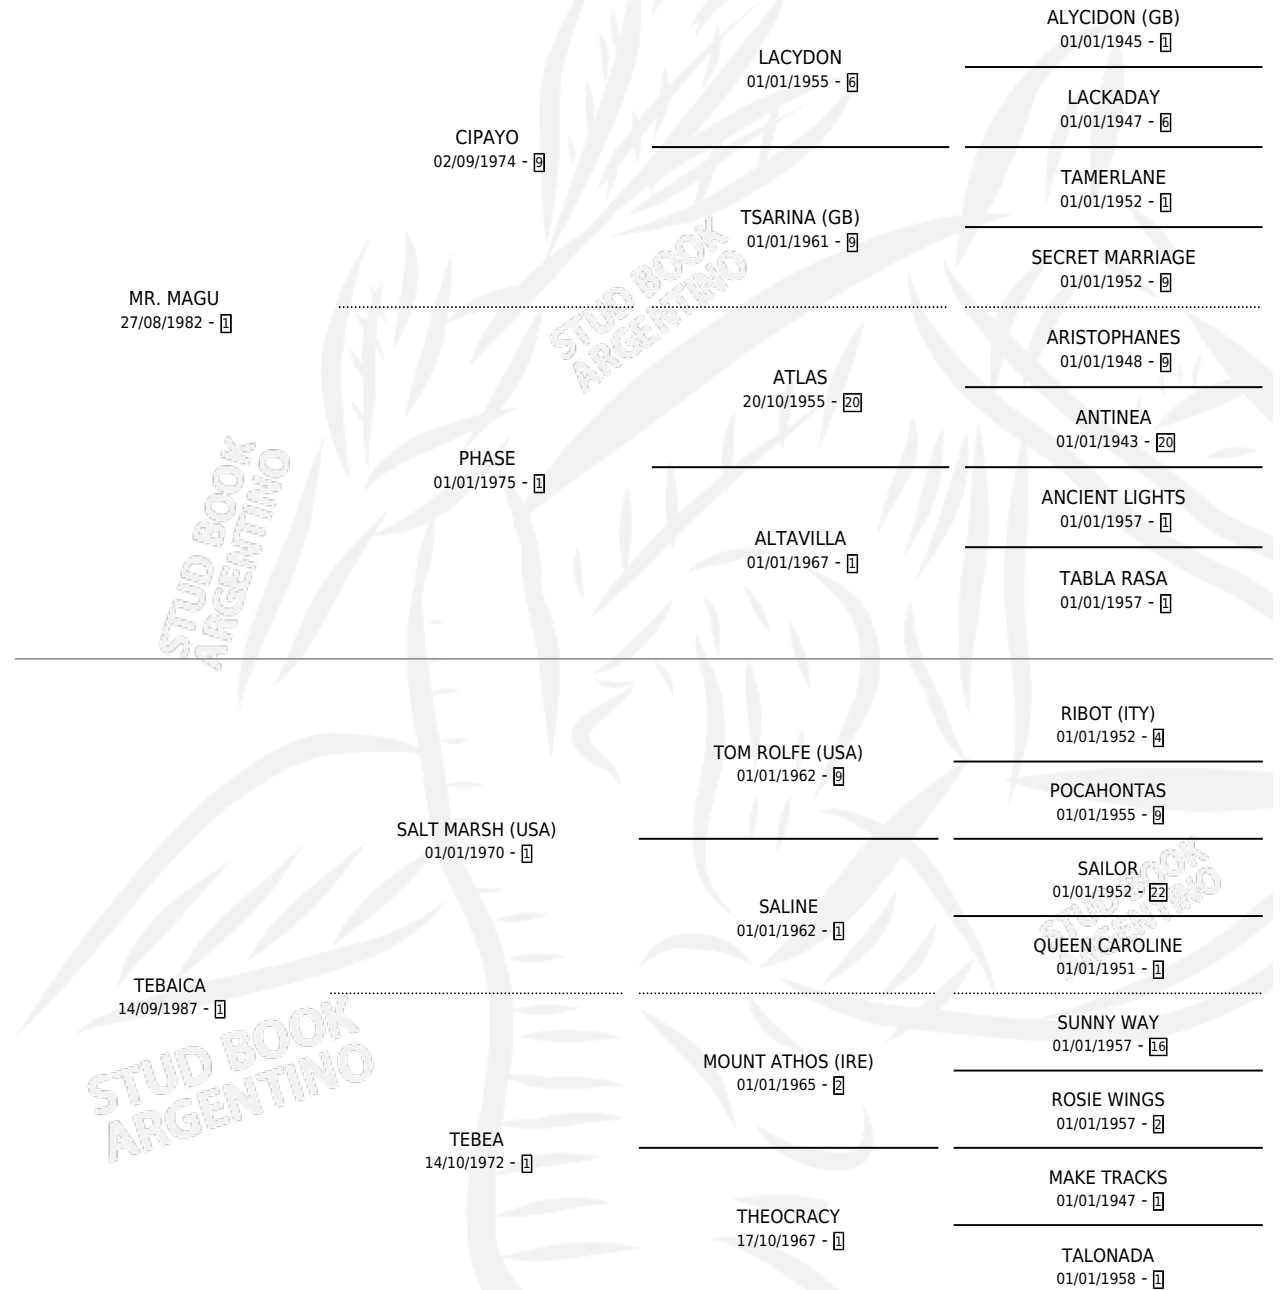

# MISS TEBA

por MR. MAGU y TEBAICA por SALT MARSH (USA)

Argentina · Hembra · Alazan · SP · 13/10/1994  
Familia 1-w · Volumen 35

## ESTADO

TIPIFICACIÓN SANGUÍNEA	X
TIPIFICACIÓN POR ADN	X
PASAPORTE	X
IDENTIFICACIÓN POR MICROCHIP	X
REPRODUCTOR	X

**Lugar de nacimiento:** El Alto

**Criador:** Sin dato

## PEDIGREE