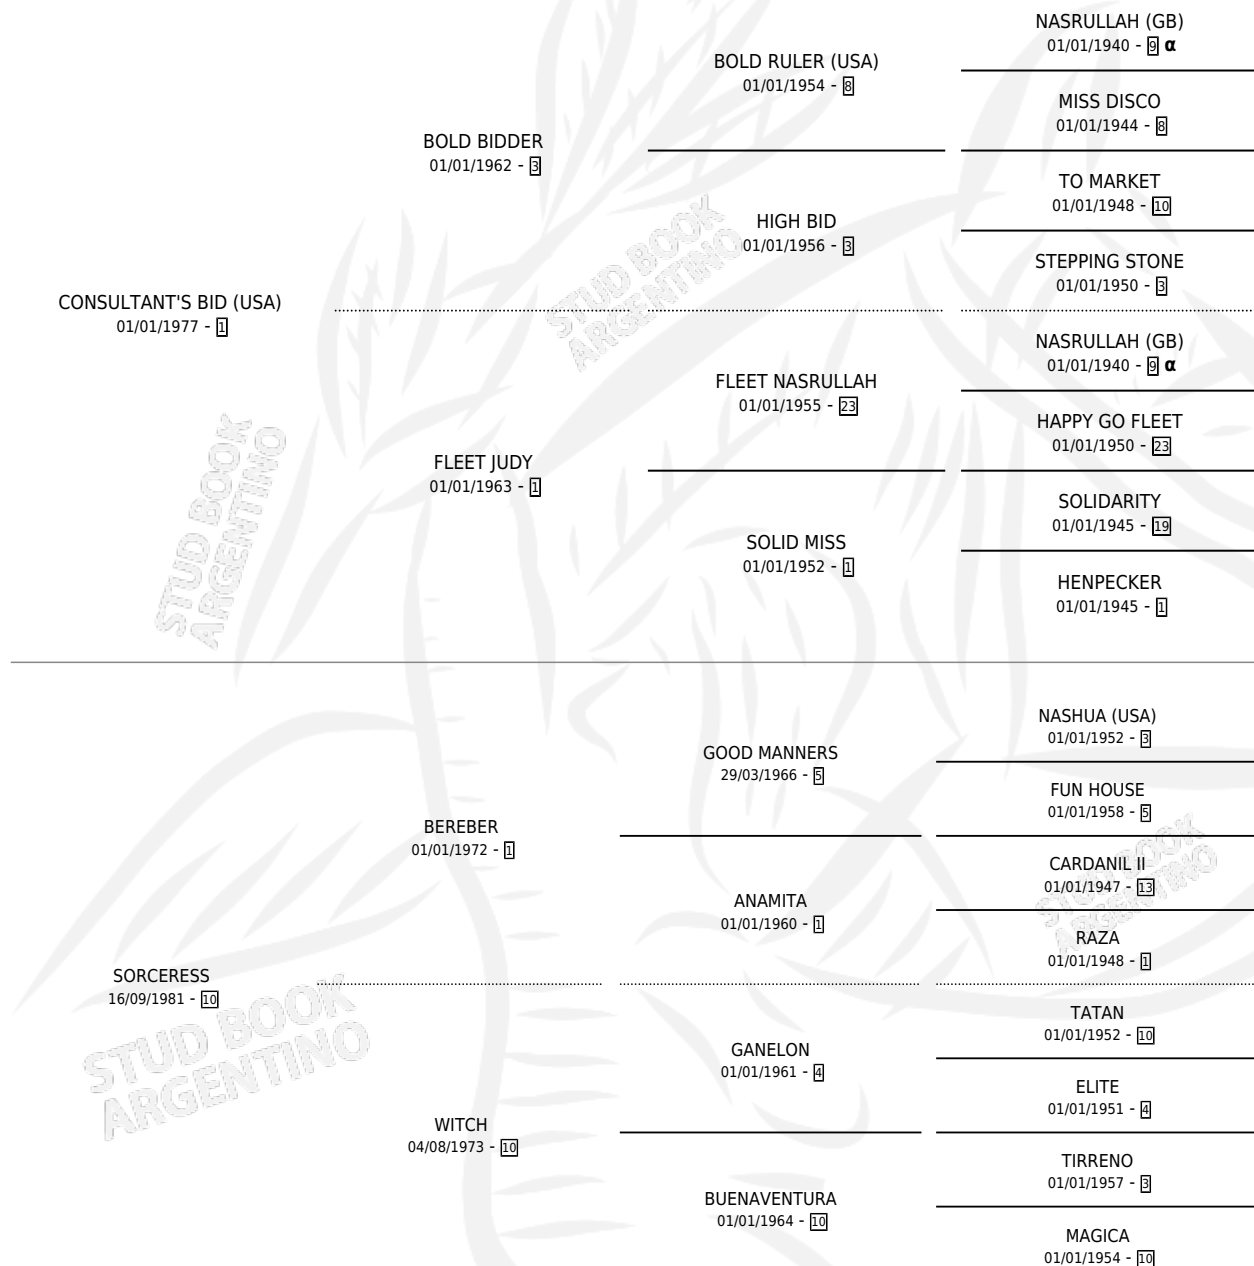

MARIA'S BID

por **CONSULTANT'S BID (USA)** y **SORCERESS** por **BEREBER**

Argentina · Hembra · Alazan · SP · 17/09/1994
Familia 10-d · Volumen 35

ESTADO

TIPIFICACIÓN SANGUÍNEA	✓
TIPIFICACIÓN POR ADN	✓
PASAPORTE	X
IDENTIFICACIÓN POR MICROCHIP	X
REPRODUCTOR	✓

Lugar de nacimiento: J.c.c.

Criador: Sin dato

~

HIJOS

	MACHOS	HEMBRAS
3 NACIERON	2	1
3 CORRIERON	2	1

SIN ACTUACIONES

PEDIGREE

INBREEDING : α