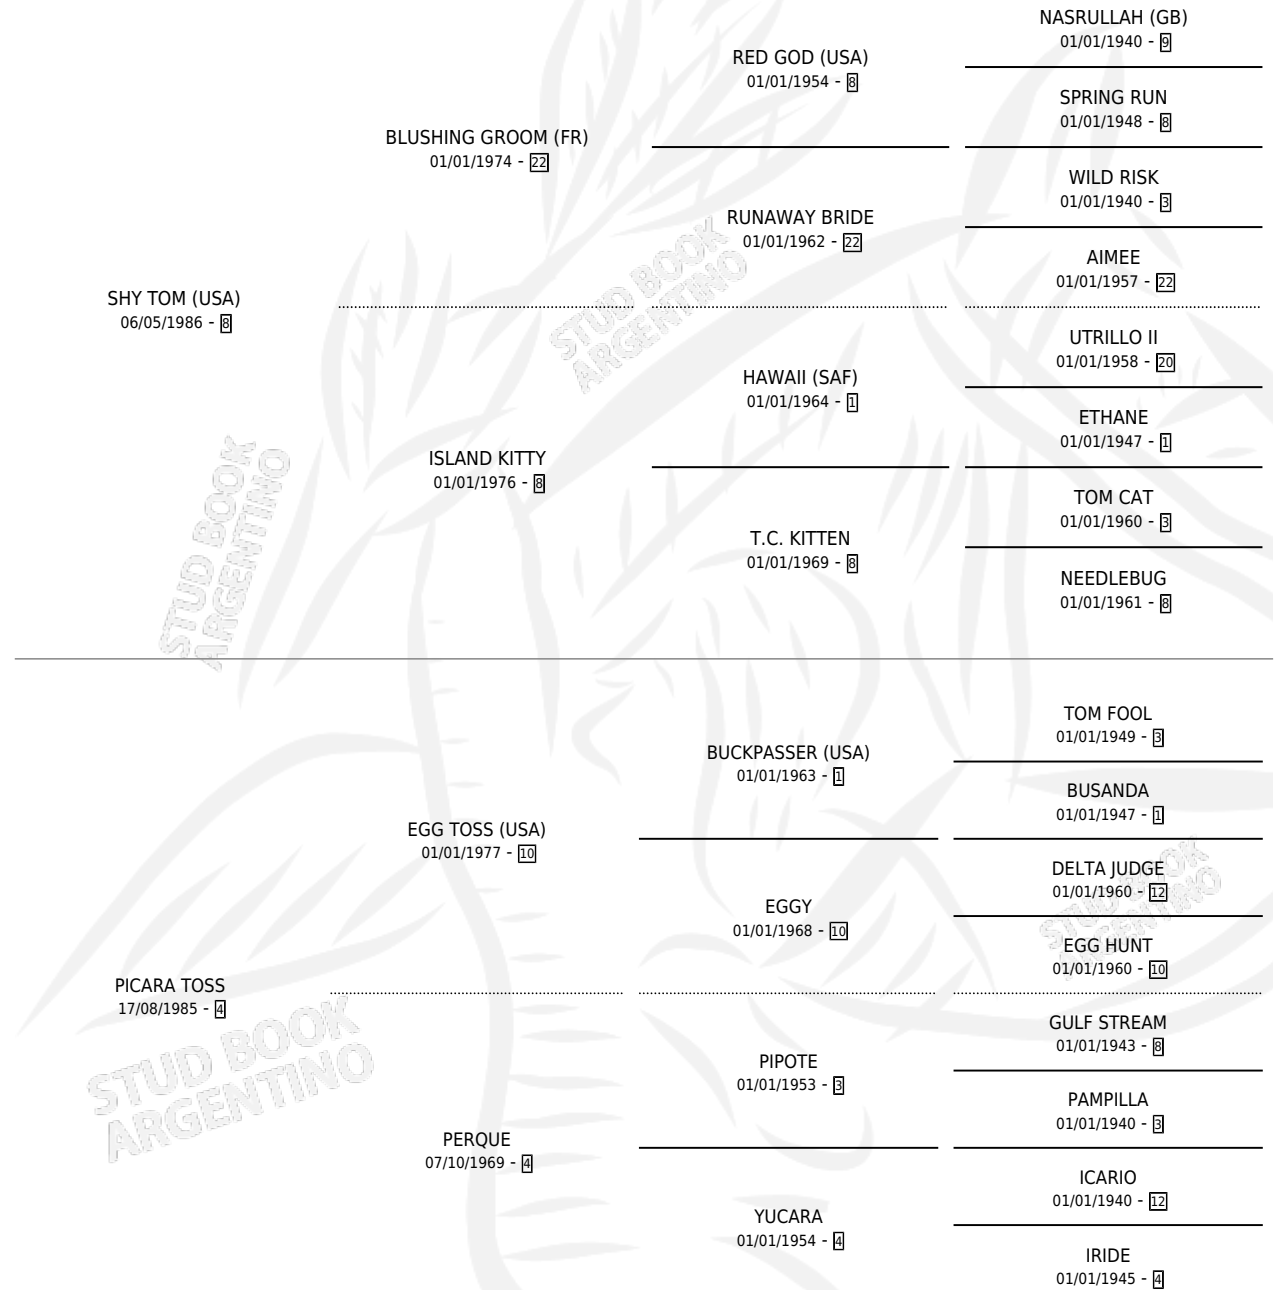

SHY PICARESCA

por SHY TOM (USA) y PICARA TOSS por EGG TOSS (USA)

Argentina · Hembra · Zaino Doradillo · SP · 26/09/1994
Familia 4-b · Volumen 35

ESTADO

TIPIFICACIÓN SANGUÍNEA	X
TIPIFICACIÓN POR ADN	X
PASAPORTE	X
IDENTIFICACIÓN POR MICROCHIP	X
REPRODUCTOR	X

Lugar de nacimiento: La Biznaga

Criador: La Biznaga

PEDIGREE

CAMPAÑA

Solo carreras oficiales de Argentina

POR EDAD

EDAD	CC	1°	2°	3°	4°	5°	NP	CLC	CLG	CLCG1	CLGG1	IMPORTE	GANANCIA / CC
3 AÑOS	3	0	0	0	0	0	3	0	0	0	0	\$0	\$0
4 AÑOS	1	0	0	0	0	0	1	0	0	0	0	\$0	\$0
TOTALES	4	0	0	0	0	0	4	0	0	0	0	\$0	\$0
%		0.0%	0.0%	0.0%	0.0%	0.0%	100%	0.0%	0.0%	0.0%	0.0%		