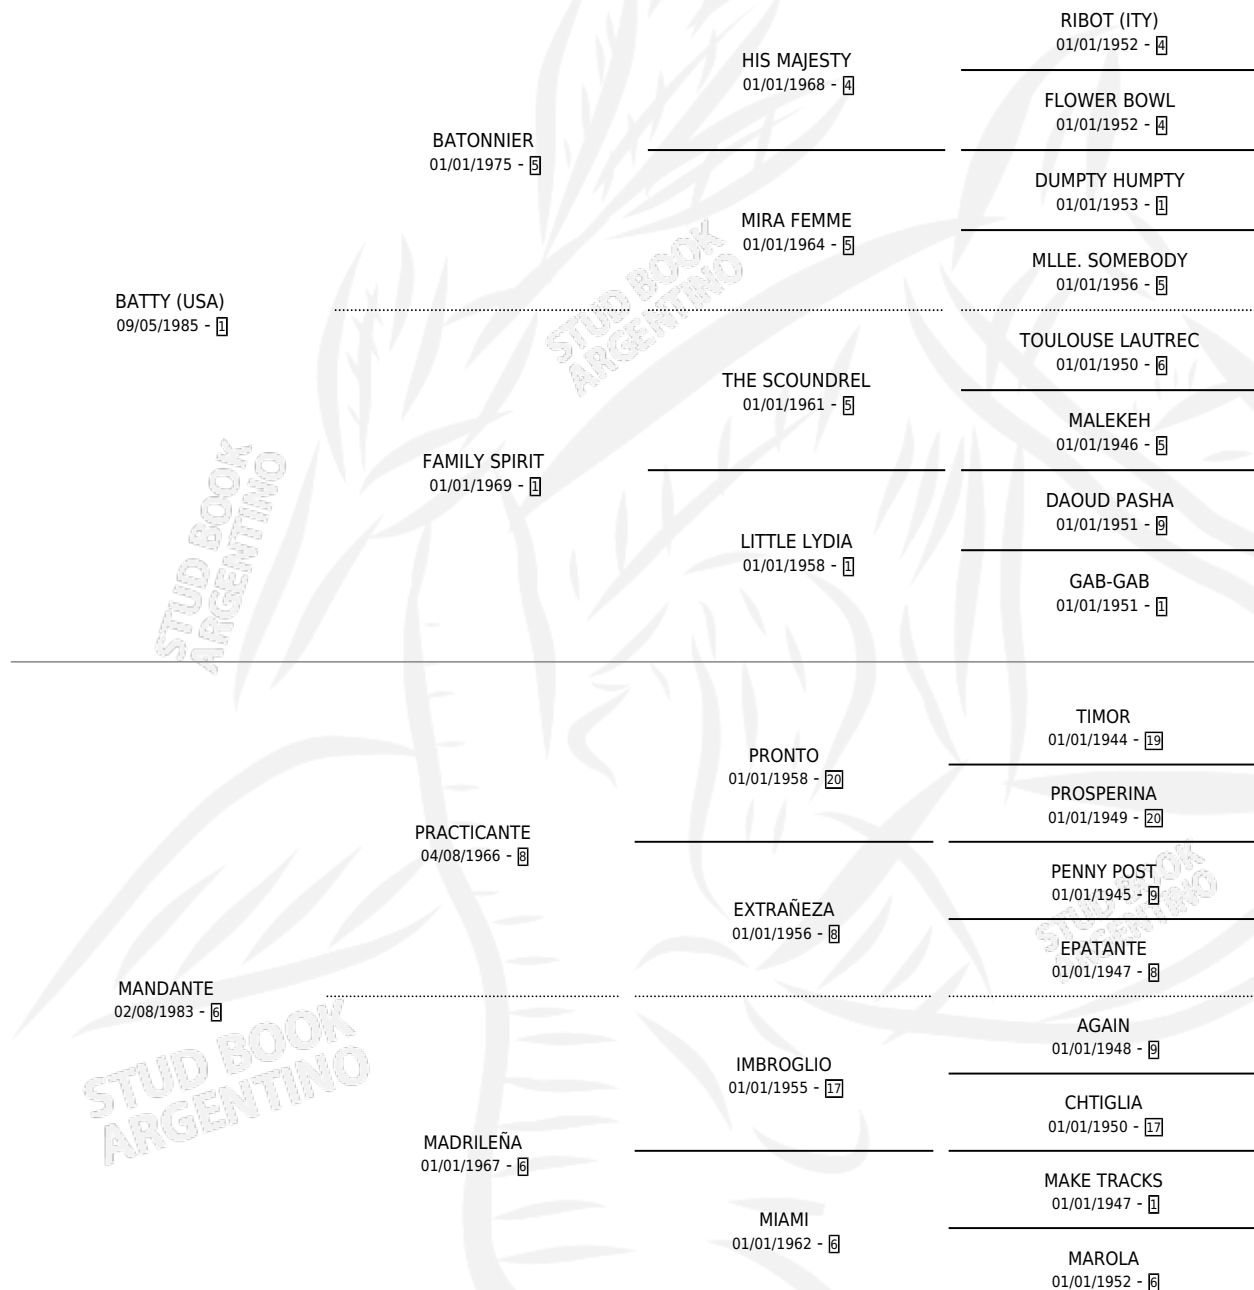

BATTY MANDATARIA

por **BATTY (USA)** y **MANDANTE** por **PRACTICANTE**

Argentina · Hembra · Alazan · SP · 22/09/1994
Familia 6 · Volumen 35

ESTADO

TIPIFICACIÓN SANGUÍNEA	✓
TIPIFICACIÓN POR ADN	✓
PASAPORTE	X
IDENTIFICACIÓN POR MICROCHIP	X
REPRODUCTOR	✓

Lugar de nacimiento: La Biznaga

Criador: La Biznaga

~

HIJOS

	MACHOS	HEMBRAS
3 NACIERON	1	2
1 CORRIERON	0	1
1 GANARON	0	1
0 GANADORES CL	0 GANADORES GR	0 GANADORES G1

PEDIGREE

CAMPAÑA

Solo carreras oficiales de Argentina