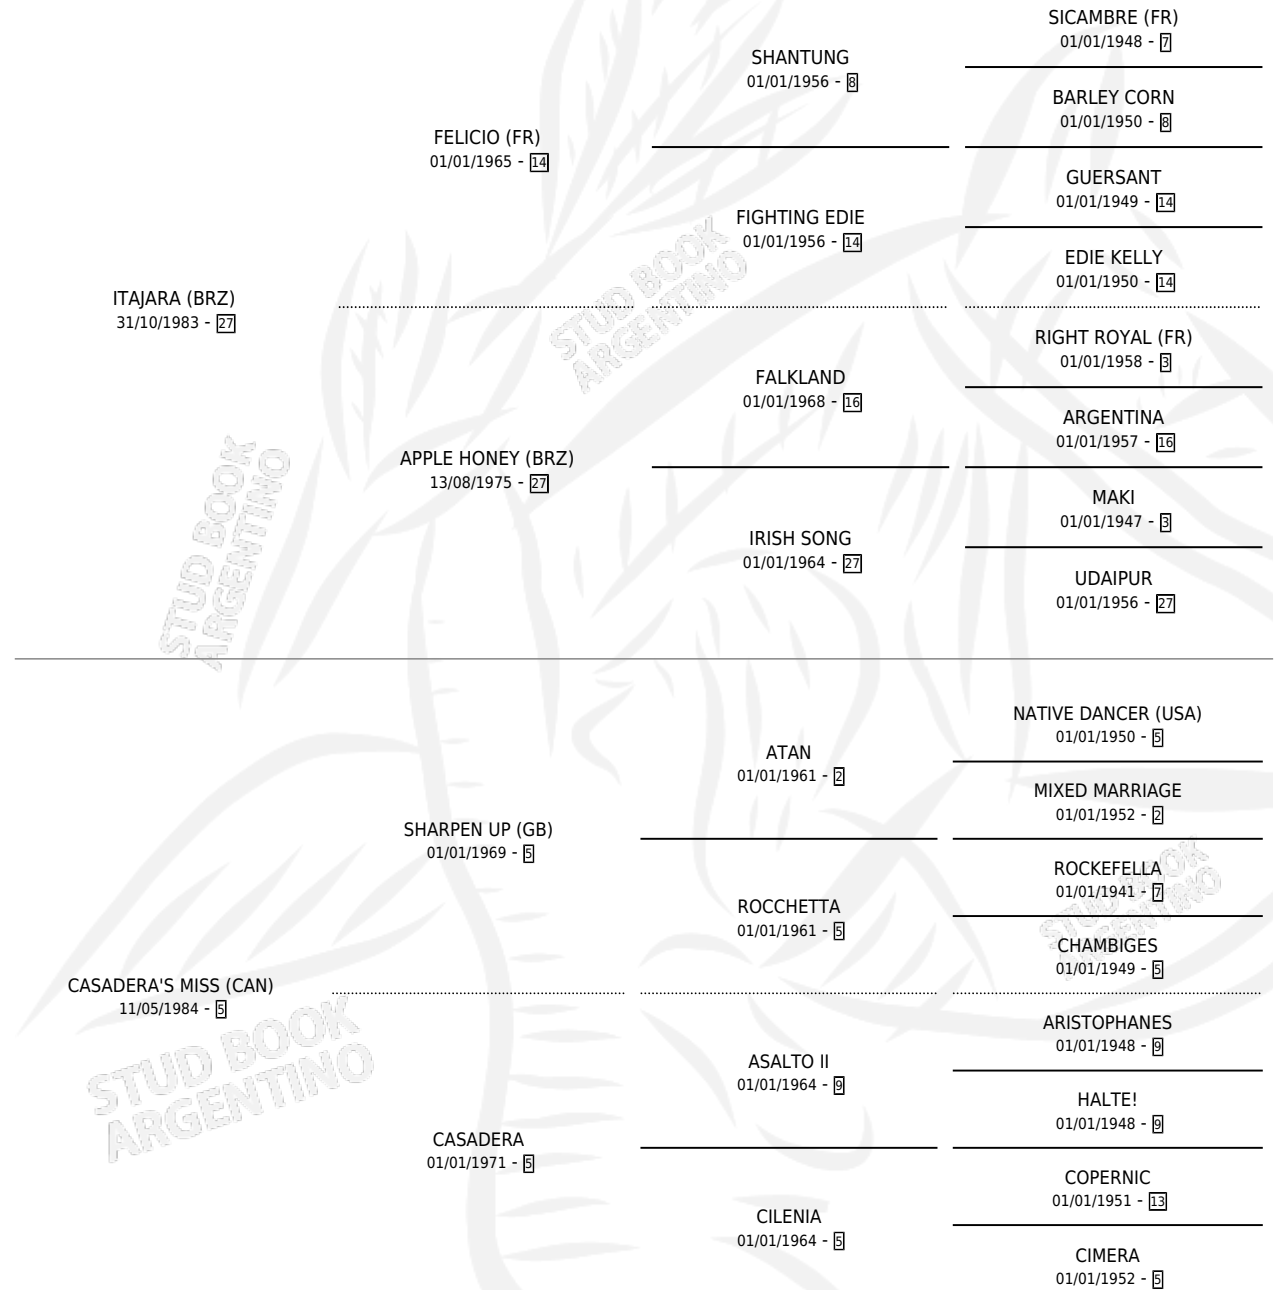

# VESTA

por ITAJARA (BRZ) y CASADERA'S MISS (CAN) por SHARPEN UP (GB)

Argentina · Hembra · Zaino · SP · 02/10/1994  
Familia 5-e · Volumen 35

## ESTADO

TIPIFICACIÓN SANGUÍNEA	✓
TIPIFICACIÓN POR ADN	X
PASAPORTE	X
IDENTIFICACIÓN POR MICROCHIP	X
REPRODUCTOR	X

**Lugar de nacimiento:** El Alfalar  
**Criador:** Sin dato

## EXPORTACIÓN / IMPORTACIÓN

FECHA	MOVIMIENTO	PAÍS
01/09/1997	EXPORTADO	BRASIL