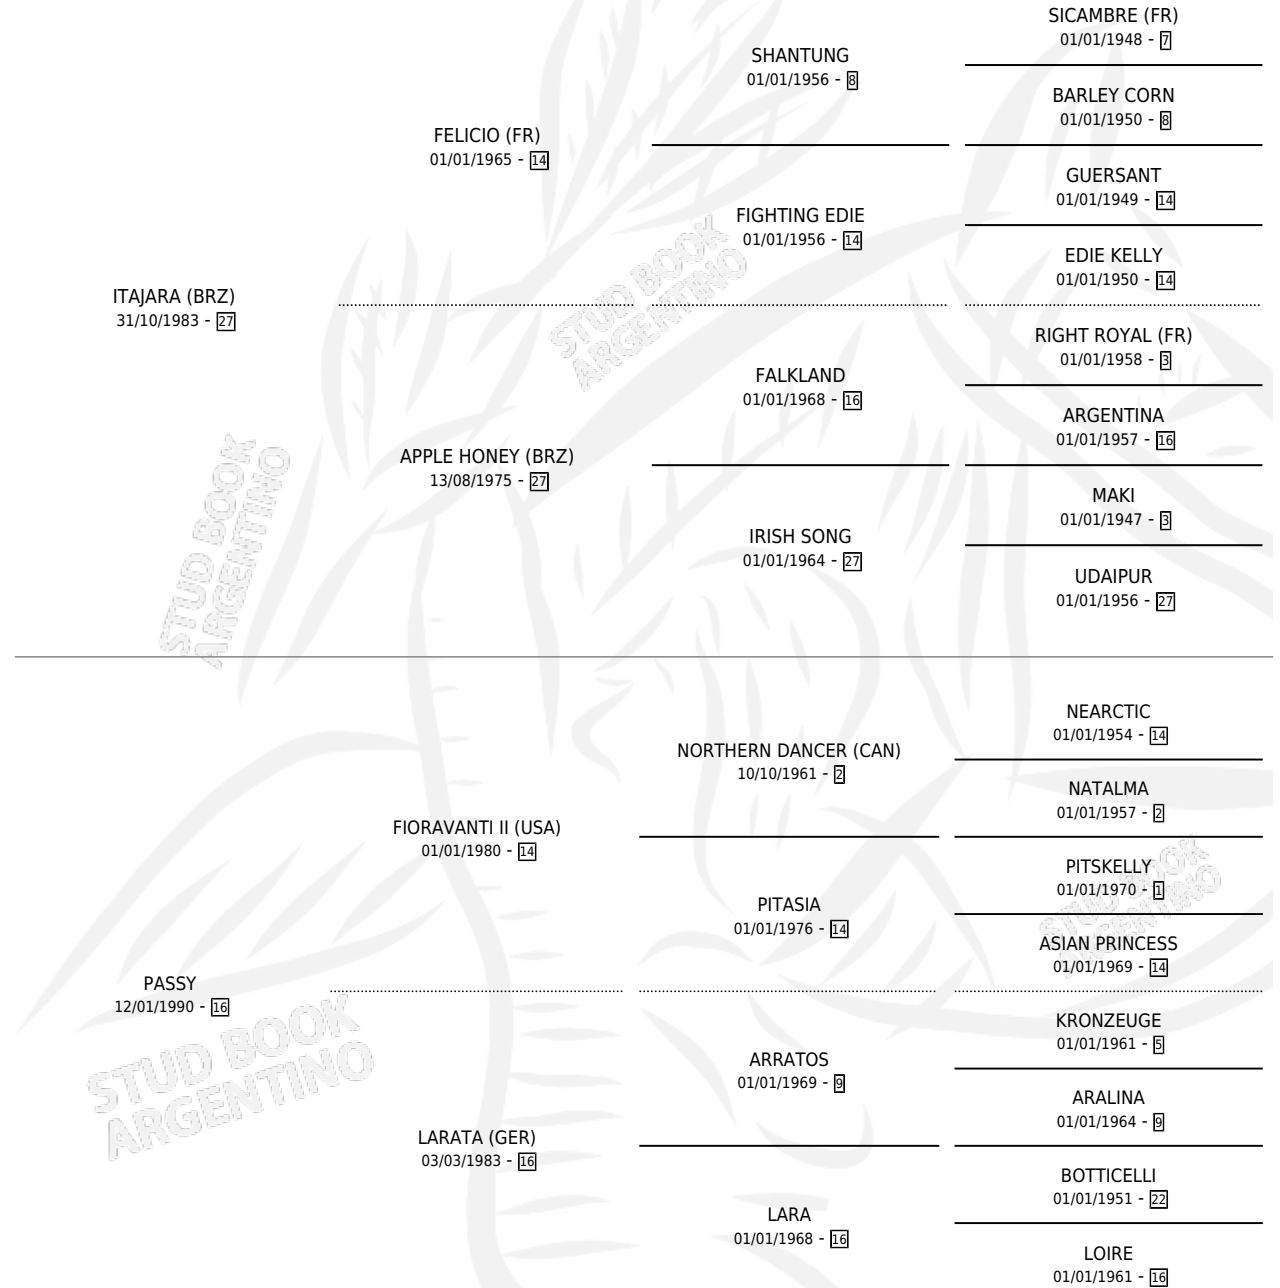

# VAGALUME

por ITAJARA (BRZ) y PASSY por FIORAVANTI II (USA)

Argentina · Macho · Zaino Doradillo · SP · 01/10/1994  
Familia 16 · Volumen 35

## ESTADO

TIPIFICACIÓN SANGUÍNEA	✓
TIPIFICACIÓN POR ADN	X
PASAPORTE	X
IDENTIFICACIÓN POR MICROCHIP	X
REPRODUCTOR	X

**Lugar de nacimiento:** El Alfalfar

**Criador:** Sin dato

## PEDIGREE

## EXPORTACIÓN / IMPORTACIÓN

FECHA	MOVIMIENTO	PAÍS
24/01/1997	EXPORTADO	BRASIL