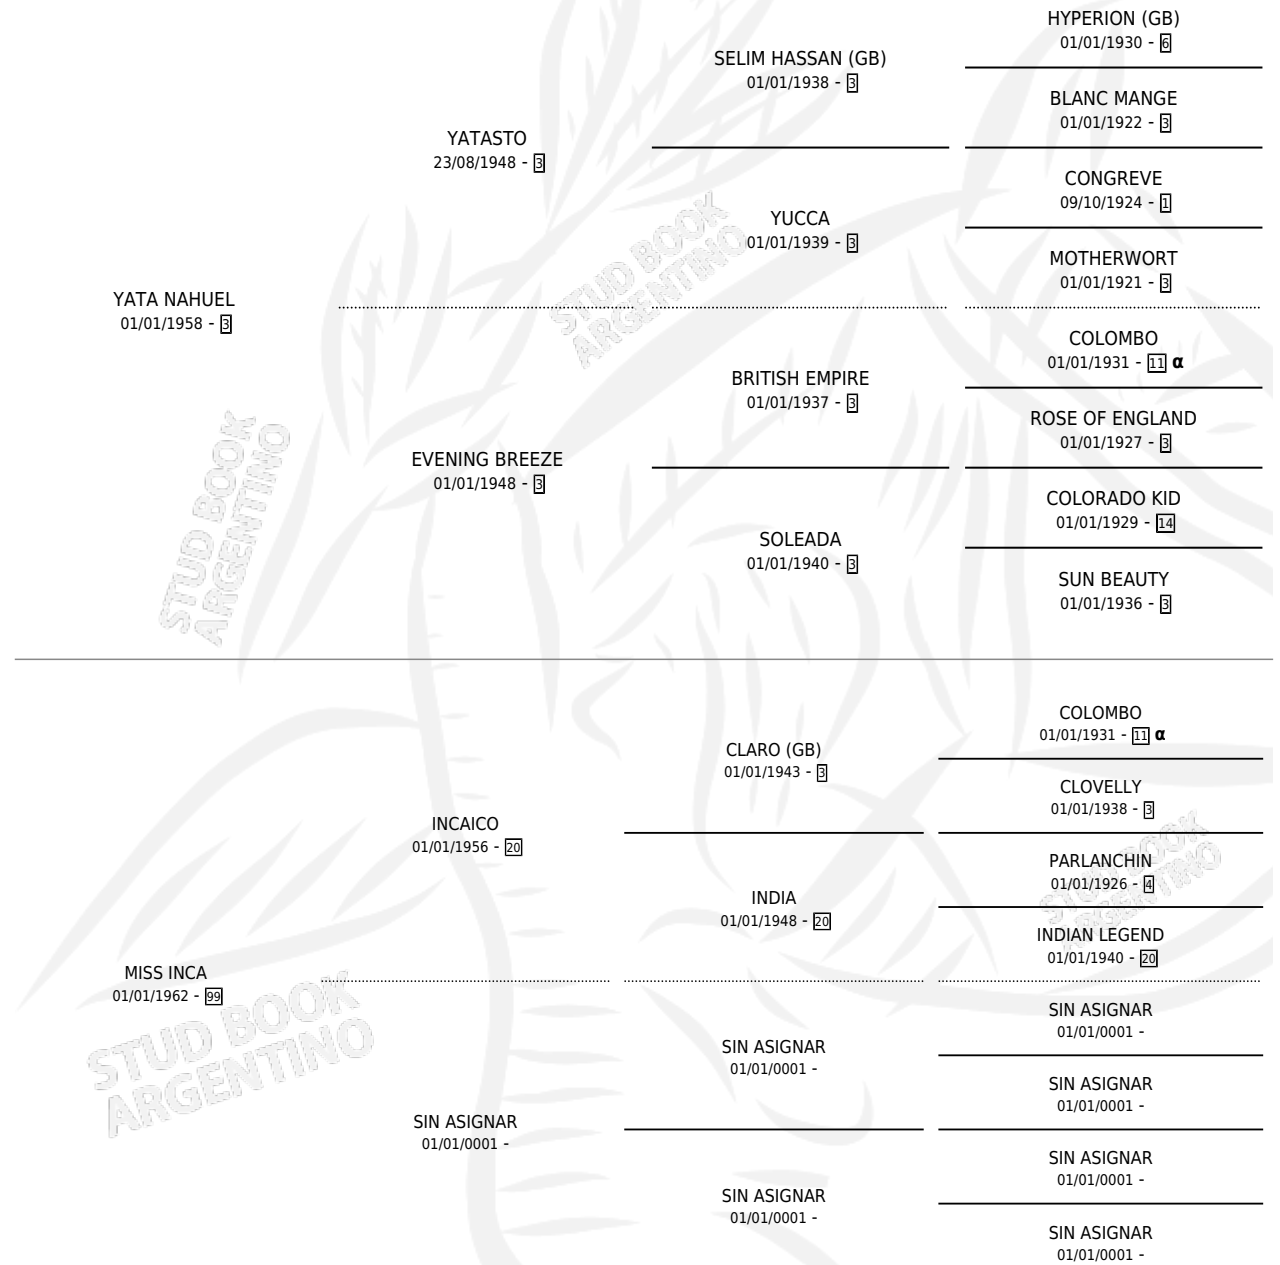

CON APROLE

por YATA NAHUEL y MISS INCA por INCAICO

Argentina · Macho · Zaino Doradillo · SP · 01/01/1972
Familia 99 · Volumen 28

ESTADO

TIPIFICACIÓN SANGUÍNEA	X
TIPIFICACIÓN POR ADN	X
PASAPORTE	X
IDENTIFICACIÓN POR MICROCHIP	X
REPRODUCTOR	✓

Lugar de nacimiento: Campo particular

Criador: Sin dato

~

HIJOS

	MACHOS	HEMBRAS
13 NACIERON	9	4
1 CORRIERON	1	0

SIN ACTUACIONES

PEDIGREE

INBREEDING : α