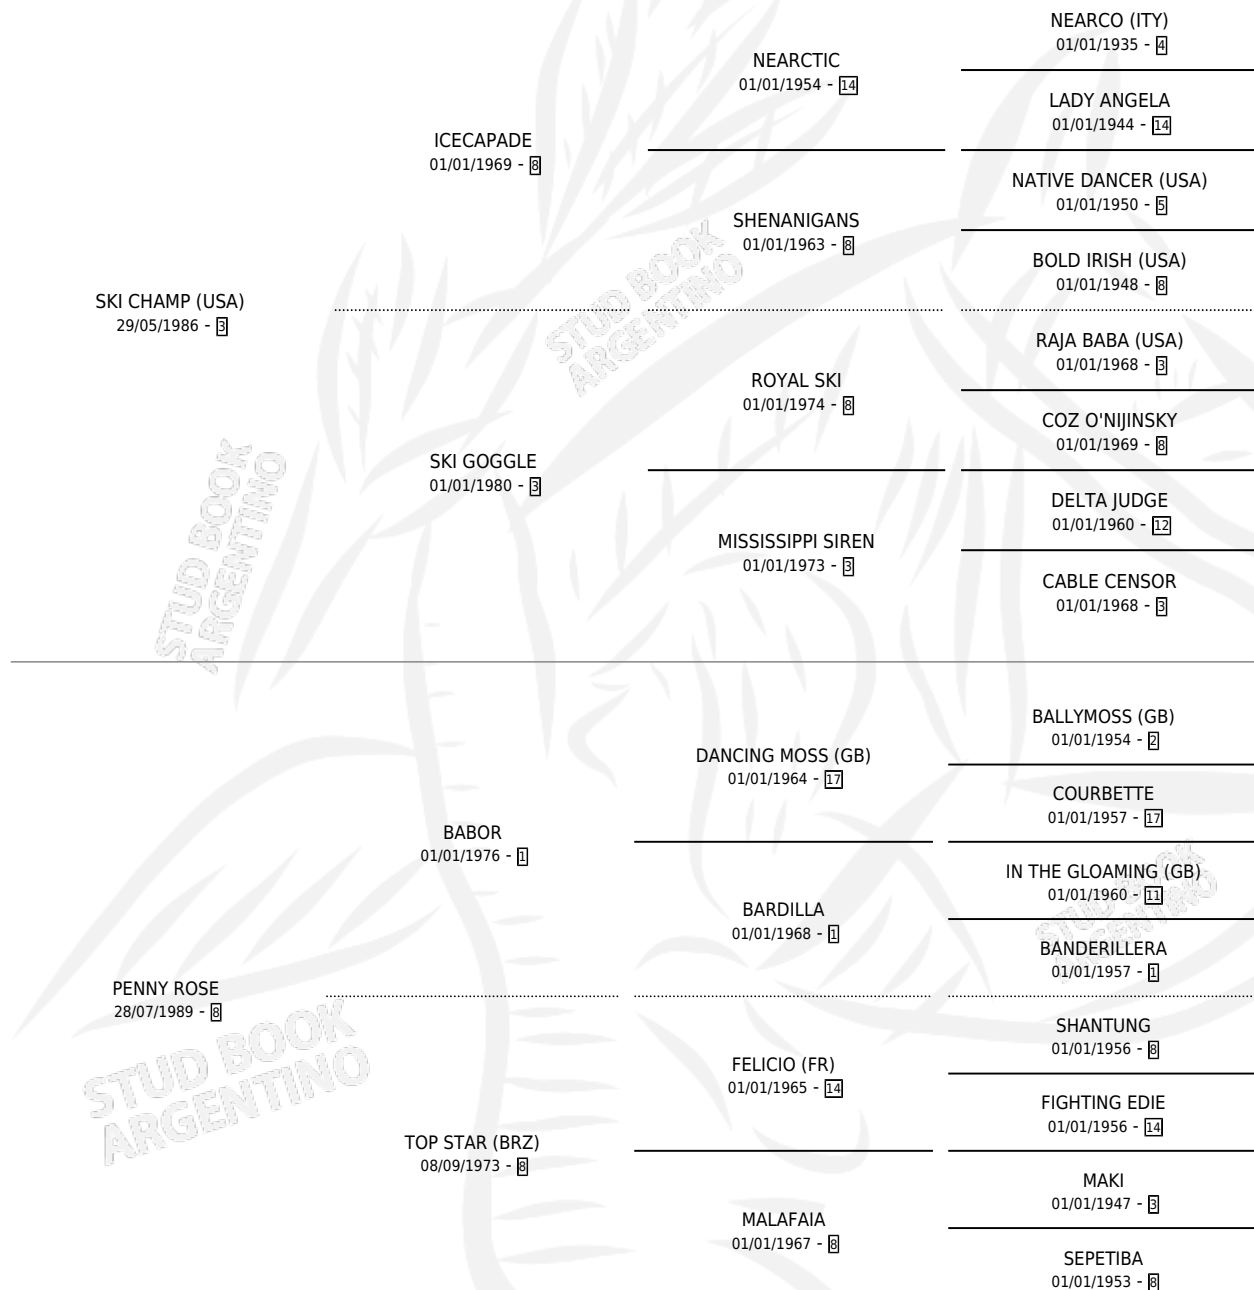

VADICO

por **SKI CHAMP (USA)** y **PENNY ROSE** por **BABOR**

Argentina · Macho · Tordillo · SP · 04/10/1994
Familia 8 · Volumen 35

ESTADO

TIPIFICACIÓN SANGUÍNEA	✓
TIPIFICACIÓN POR ADN	X
PASAPORTE	X
IDENTIFICACIÓN POR MICROCHIP	X
REPRODUCTOR	X

Lugar de nacimiento: El Alfalfar

Criador: Sin dato

PEDIGREE

EXPORTACIÓN / IMPORTACIÓN

FECHA	MOVIMIENTO	PAÍS
26/02/1997	EXPORTADO	BRASIL

VADICO

Datos oficiales del Stud Book Argentino

Documento generado el 03/05/2026