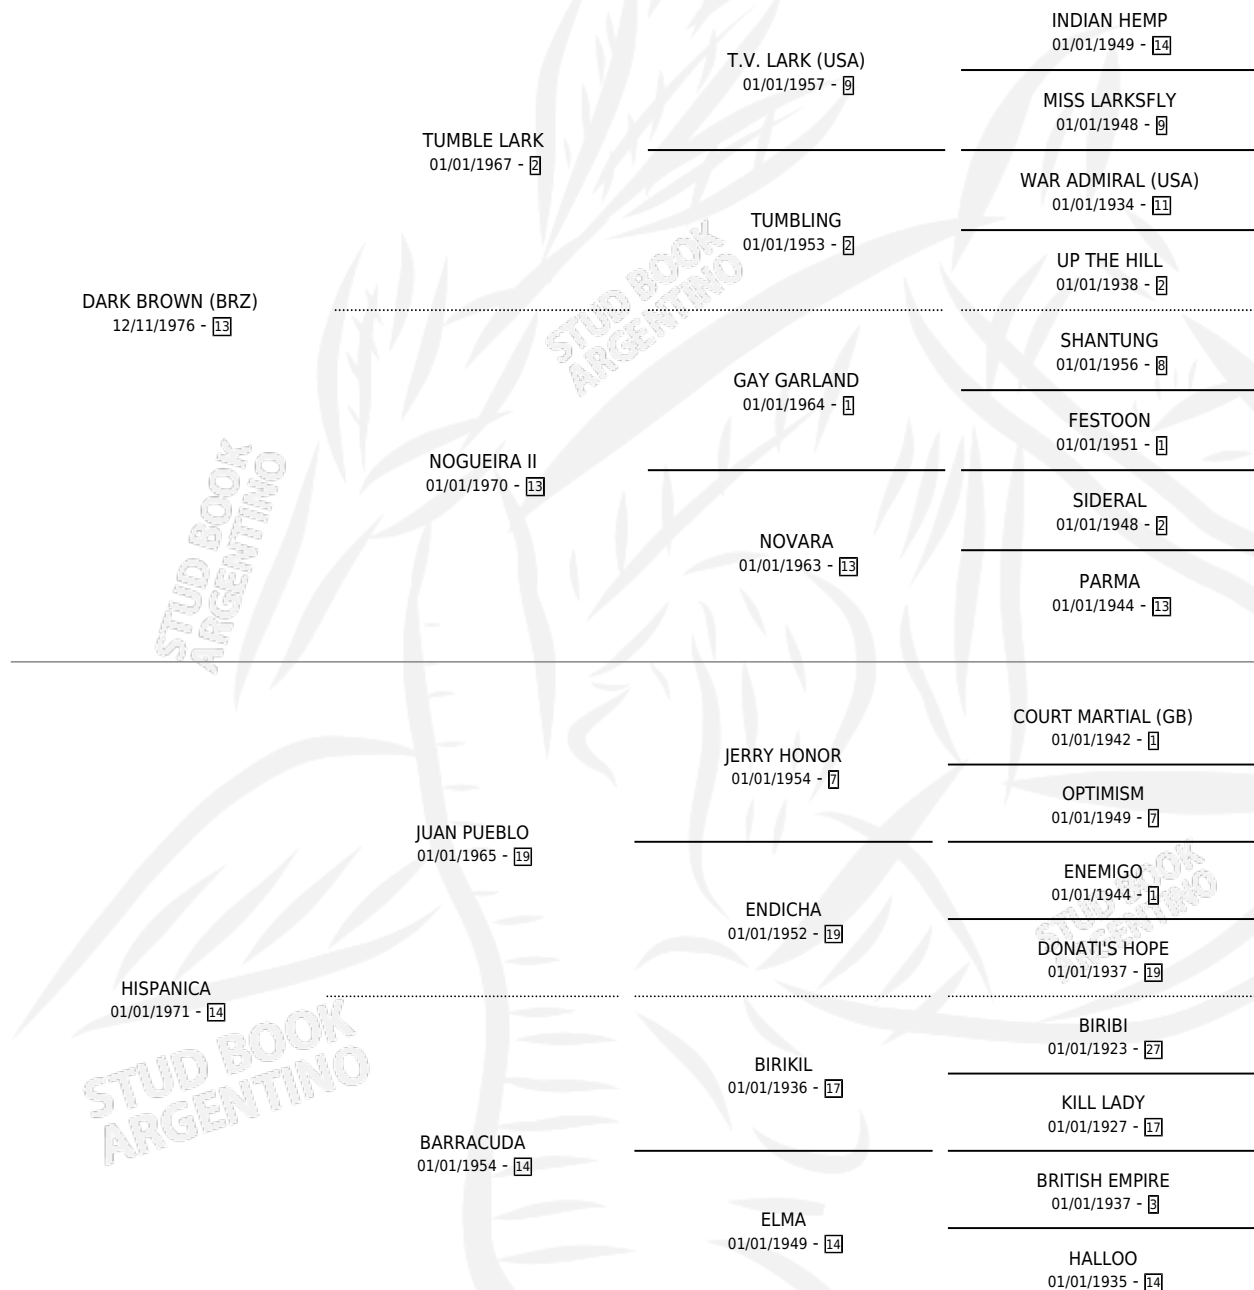

# UNFAILING

por **DARK BROWN (BRZ)** y **HISPANICA** por **JUAN PUEBLO**

Argentina · Macho · Tordillo · SP · 21/10/1994  
Familia 14 · Volumen 35

## ESTADO

TIPIFICACIÓN SANGUÍNEA	✓
TIPIFICACIÓN POR ADN	X
PASAPORTE	X
IDENTIFICACIÓN POR MICROCHIP	X
REPRODUCTOR	X

**Lugar de nacimiento:** Rosa Do Sul

**Criador:** Sin dato

## EXPORTACIÓN / IMPORTACIÓN

FECHA	MOVIMIENTO	PAÍS
25/11/1996	EXPORTADO	BRASIL