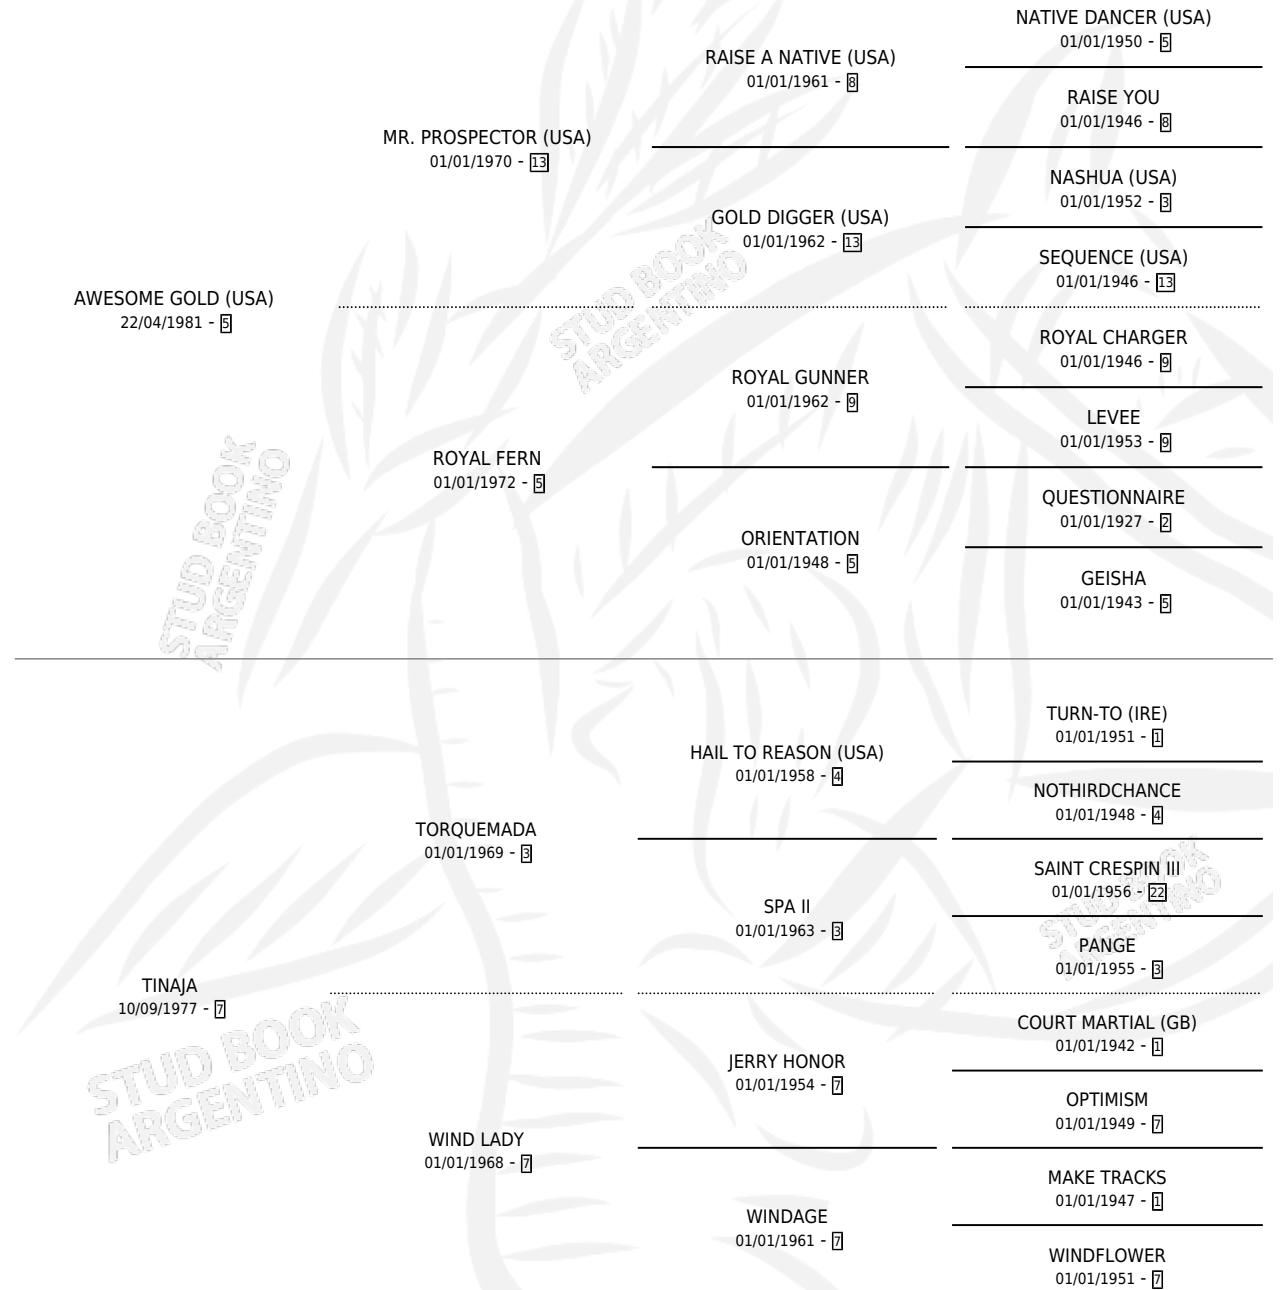

AWESOME TINTO

por **AWESOME GOLD (USA)** y **TINAJA** por **TORQUEMADA**

Argentina · Macho · Tordillo · SP · 23/09/1994
Familia 7 · Volumen 35

ESTADO

TIPIFICACIÓN SANGUÍNEA	X
TIPIFICACIÓN POR ADN	X
PASAPORTE	X
IDENTIFICACIÓN POR MICROCHIP	X
REPRODUCTOR	X

Lugar de nacimiento: Divisadero

Criador: Sin dato

PEDIGREE

AWESOME TINTO

Datos oficiales del Stud Book Argentino

Documento generado el 09/05/2026

studbook.org.ar