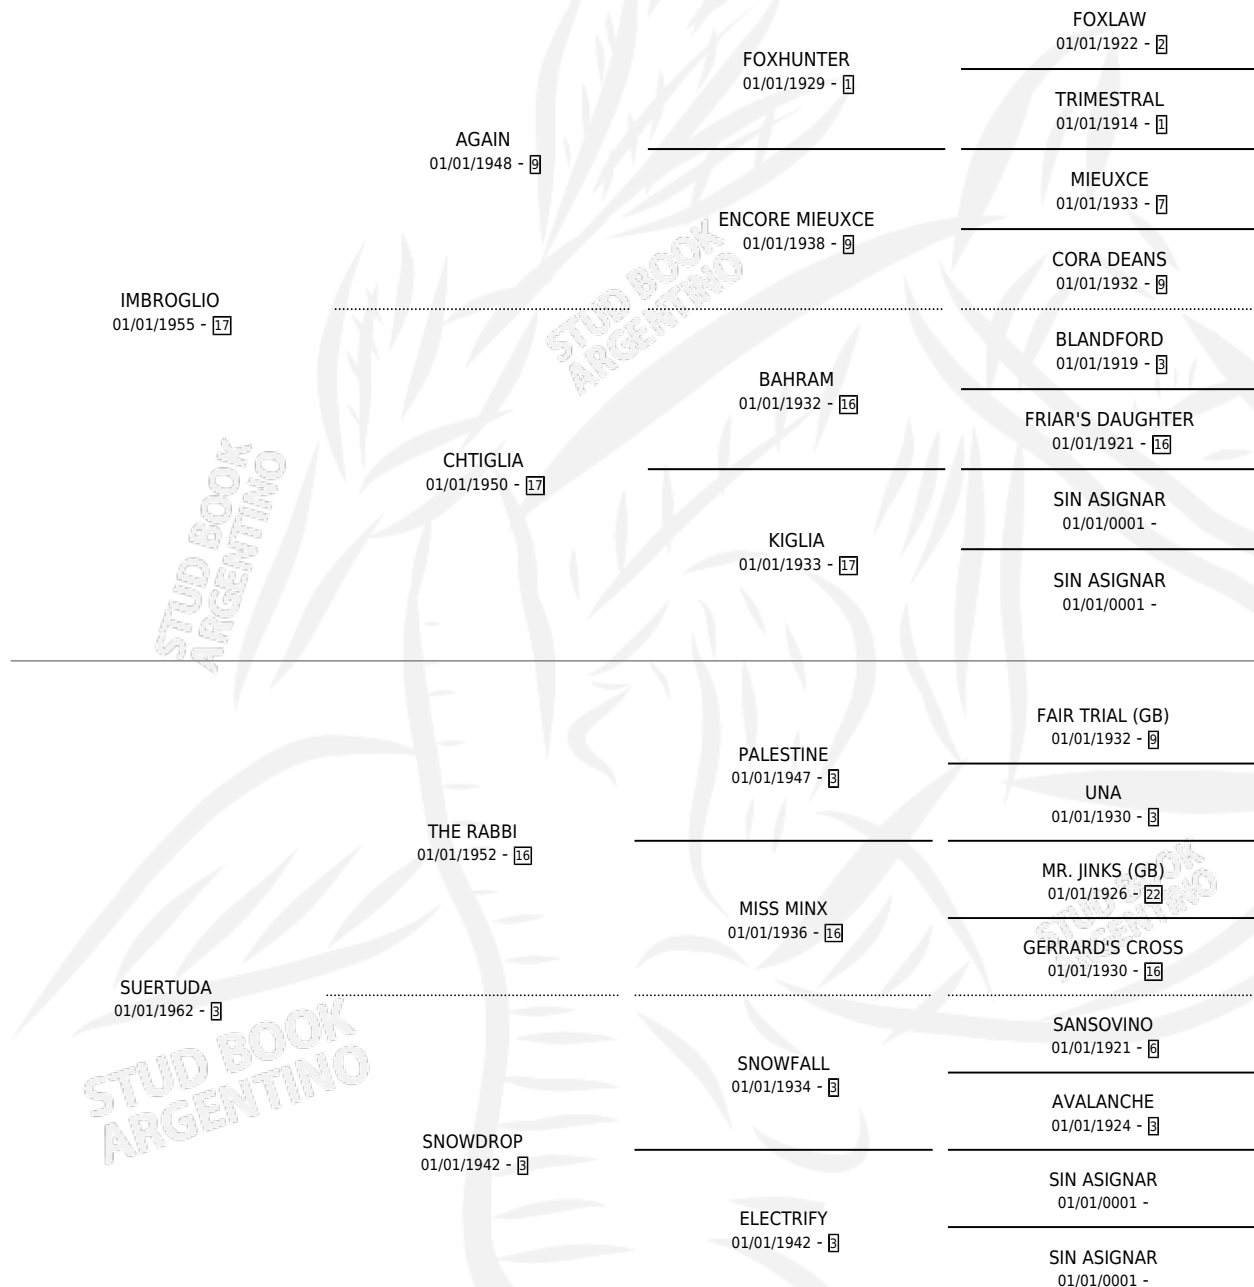

SALINAS

por **IMBROGLIO** y **SUERTUDA** por **THE RABBI**

Argentina · Hembra · Alazan Tostado · SP · 01/01/1972
Familia 3 · Volumen 28

ESTADO

TIPIFICACIÓN SANGUÍNEA	✓
TIPIFICACIÓN POR ADN	X
PASAPORTE	X
IDENTIFICACIÓN POR MICROCHIP	X
REPRODUCTOR	✓

Lugar de nacimiento: Campo particular

Criador: Sin dato

~

HIJOS

	MACHOS	HEMBRAS
7 NACIERON	1	6
6 CORRIERON	1	5
3 GANARON	1	2
0 GANADORES CL	0 GANADORES GR	0 GANADORES G1

PEDIGREE

CAMPAÑA

Solo carreras oficiales de Argentina