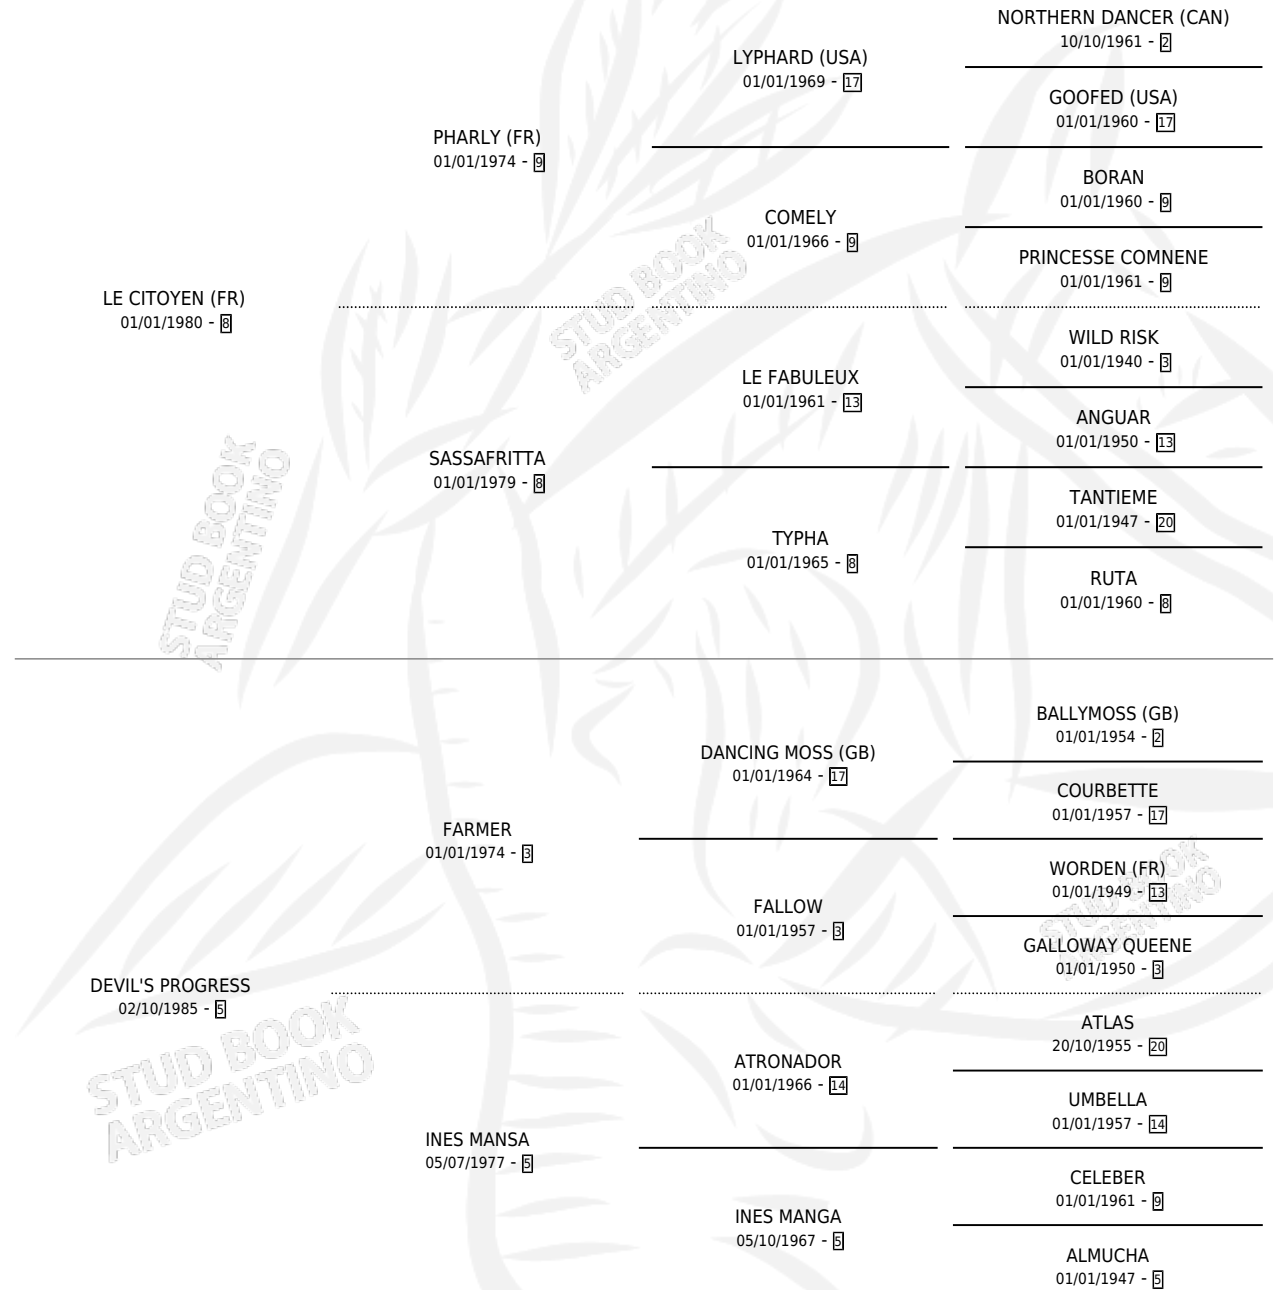

BABIROUSSA

por LE CITOYEN (FR) y DEVIL'S PROGRESS por FARMER

Argentina · Hembra · Alazan · SP · 03/10/1994
Familia 5-b · Volumen 35

ESTADO

TIPIFICACIÓN SANGUÍNEA	X
TIPIFICACIÓN POR ADN	X
PASAPORTE	X
IDENTIFICACIÓN POR MICROCHIP	X
REPRODUCTOR	X

Lugar de nacimiento: Los Caldenes

Criador: Sin dato

PEDIGREE

BABIROUSSA

Datos oficiales del Stud Book Argentino

Documento generado el 02/05/2026

studbook.org.ar