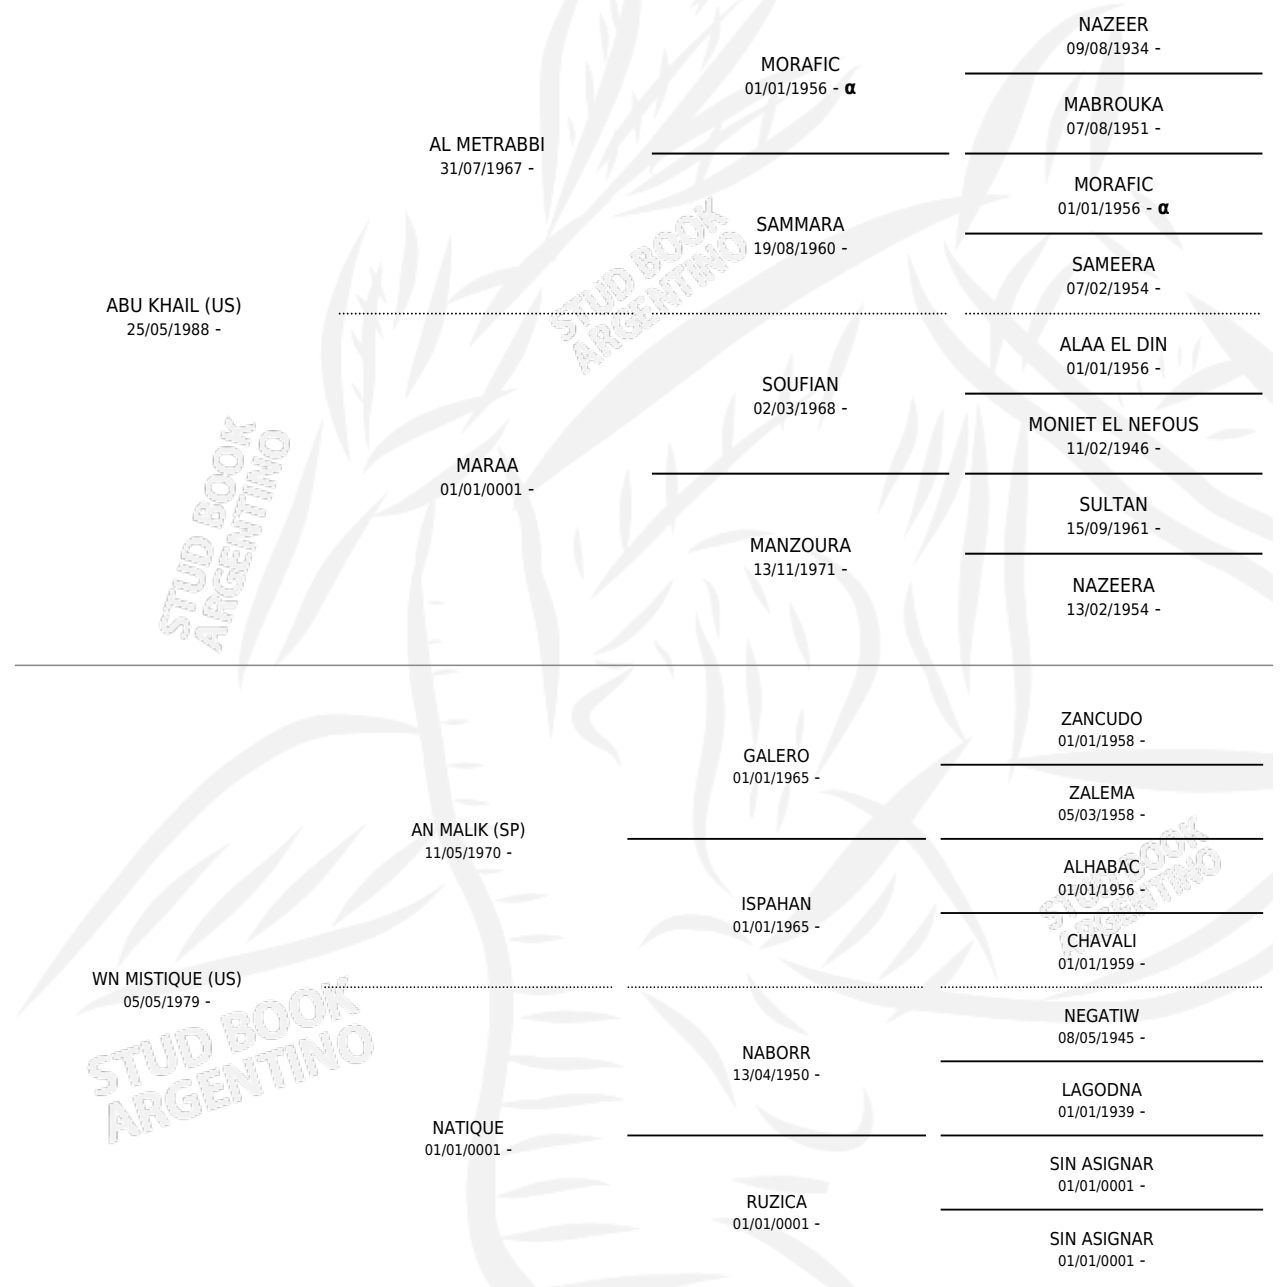

SCHE' ABU KAMAL

por **ABU KHAIL (US)** y **WN MISTIQUE (US)** por **AN MALIK (SP)**

Argentina · Macho · Tordillo · AP · 04/10/1994
Familia · Volumen 35

ESTADO

TIPIFICACIÓN SANGUÍNEA	X
TIPIFICACIÓN POR ADN	X
PASAPORTE	X
IDENTIFICACIÓN POR MICROCHIP	X
REPRODUCTOR	X

Lugar de nacimiento: Scheherezade
Criador: Sin dato

PEDIGREE

INBREEDING : α

SCHE' ABU KAMAL

Datos oficiales del Stud Book Argentino

Documento generado el 12/05/2026

studbook.org.ar