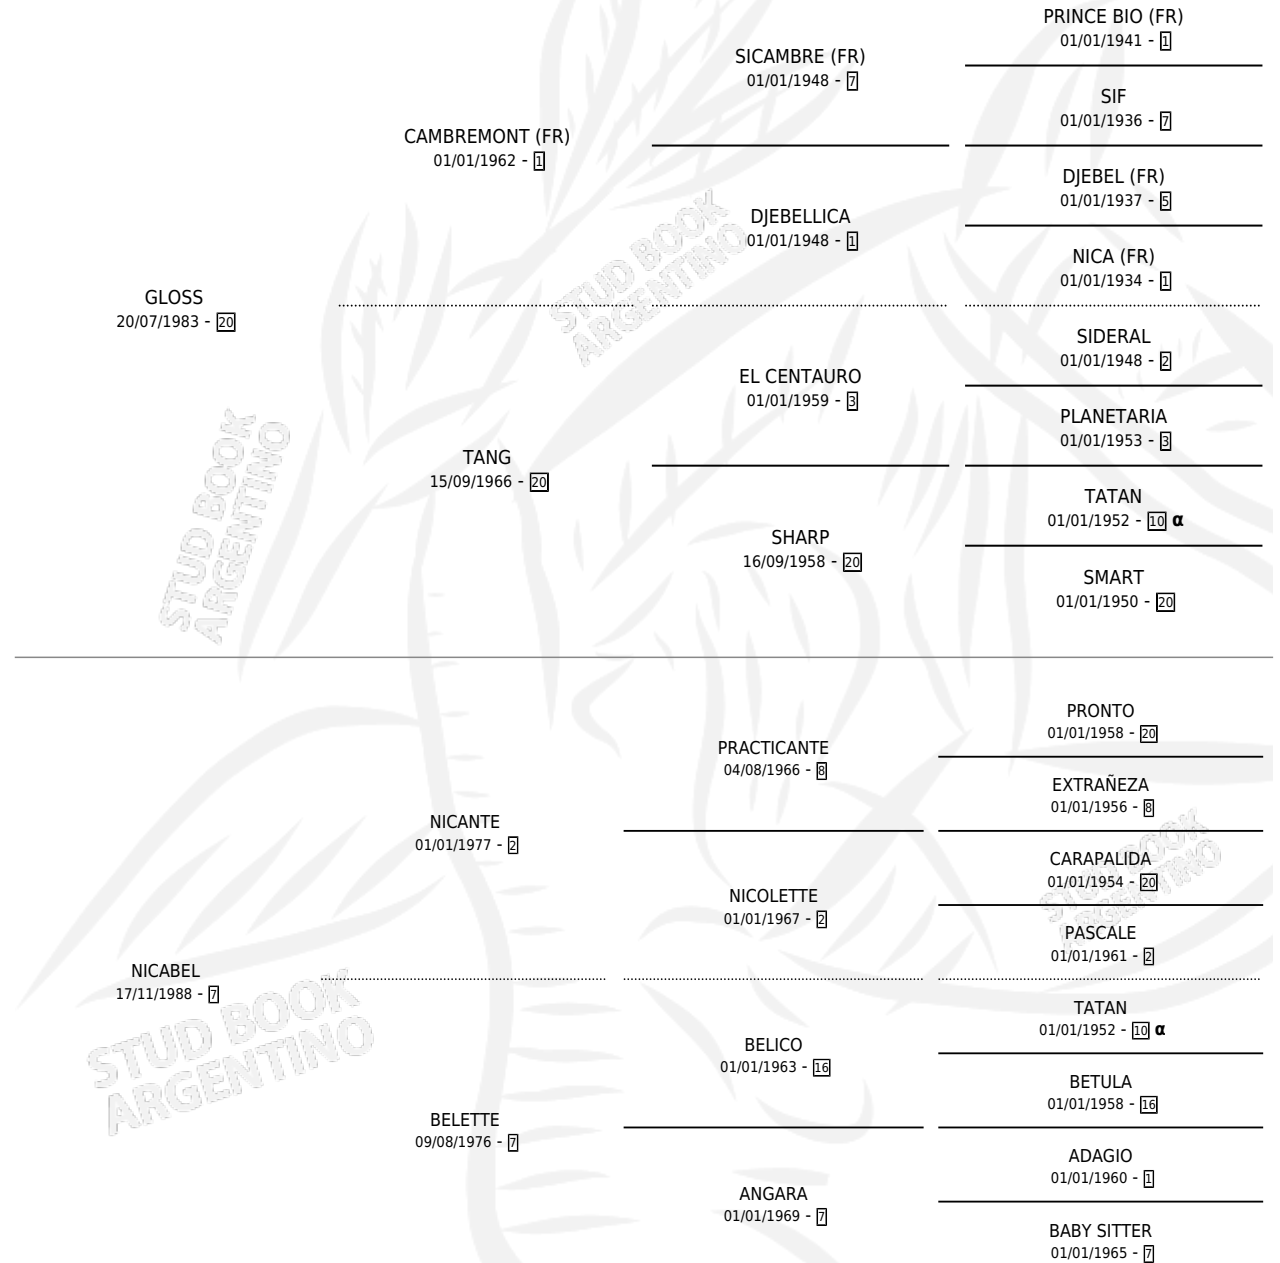

CIFRADOR

por GLOSS y NICABEL por NICANTE

Argentina · Macho · Alazan · SP · 07/10/1994
Familia 7 · Volumen 35

ESTADO

TIPIFICACIÓN SANGUÍNEA	X
TIPIFICACIÓN POR ADN	X
PASAPORTE	X
IDENTIFICACIÓN POR MICROCHIP	X
REPRODUCTOR	X

Lugar de nacimiento: El Canton

Criador: Sin dato

PEDIGREE

INBREEDING : α

CIFRADOR

Datos oficiales del Stud Book Argentino

Documento generado el 09/05/2026

studbook.org.ar