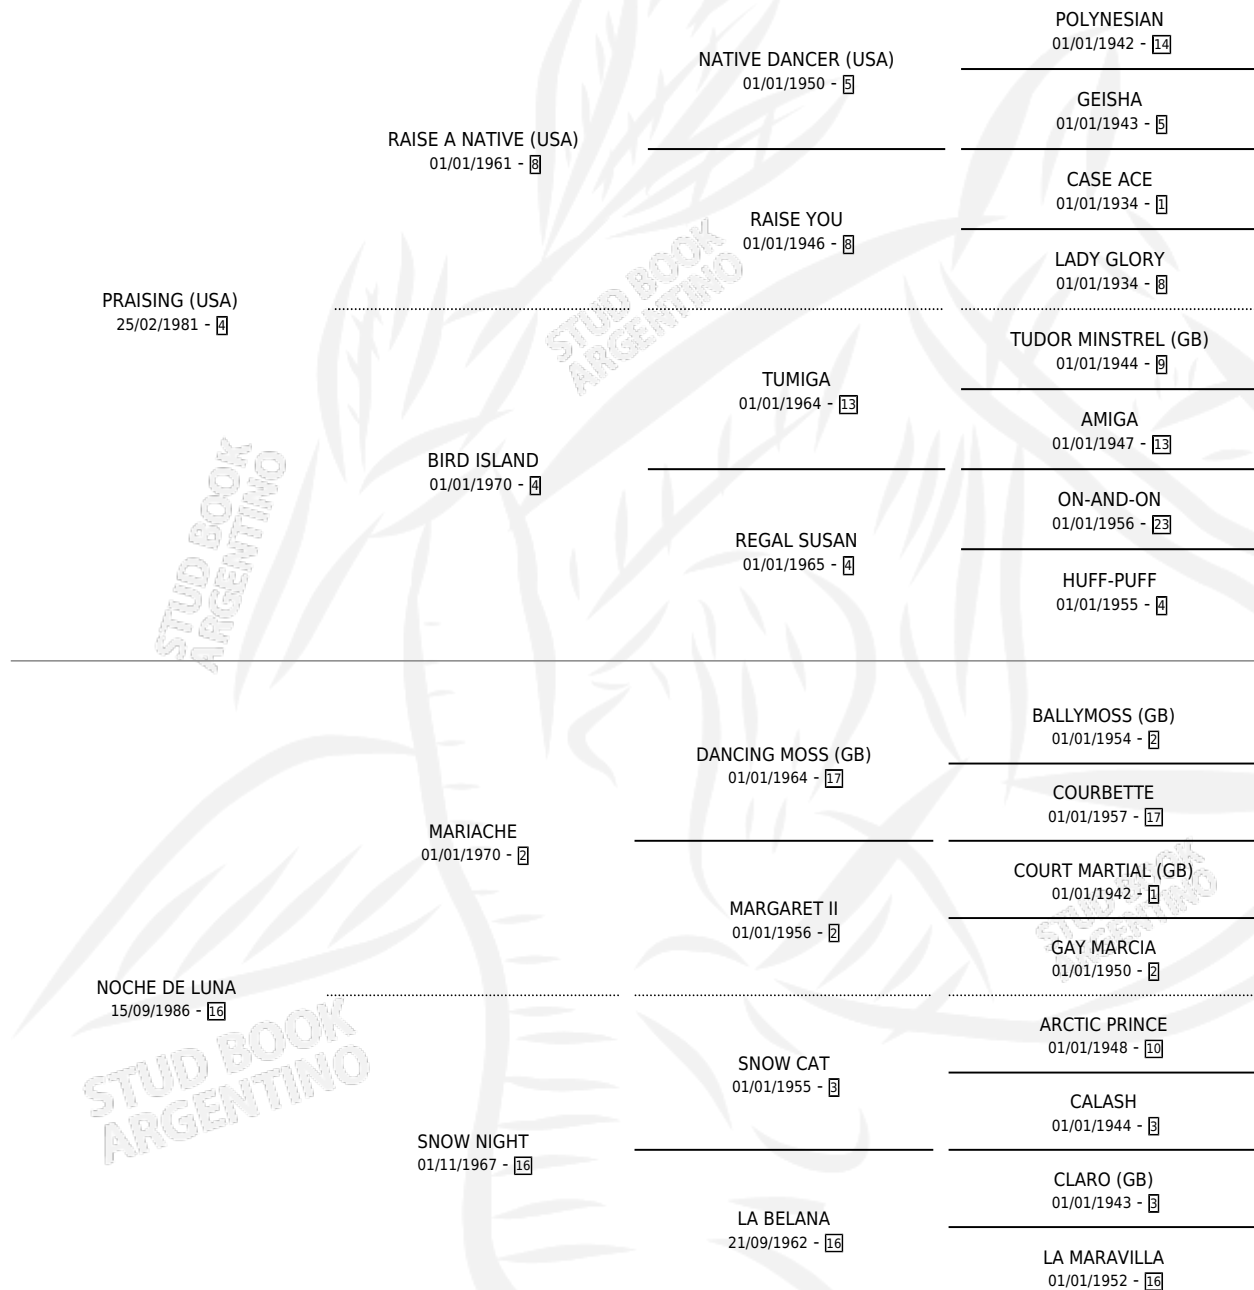

BIEN PAMPEANA

por **PRAISING (USA)** y **NOCHE DE LUNA** por **MARIACHE**

Argentina · Hembra · Alazan · SP · 23/09/1994
Familia 16 · Volumen 35

ESTADO

TIPIFICACIÓN SANGUÍNEA	X
TIPIFICACIÓN POR ADN	X
PASAPORTE	X
IDENTIFICACIÓN POR MICROCHIP	X
REPRODUCTOR	X

Lugar de nacimiento: Los Olivos

Criador: Sin dato

PEDIGREE

BIEN PAMPEANA

Datos oficiales del Stud Book Argentino

Documento generado el 12/06/2026

studbook.org.ar