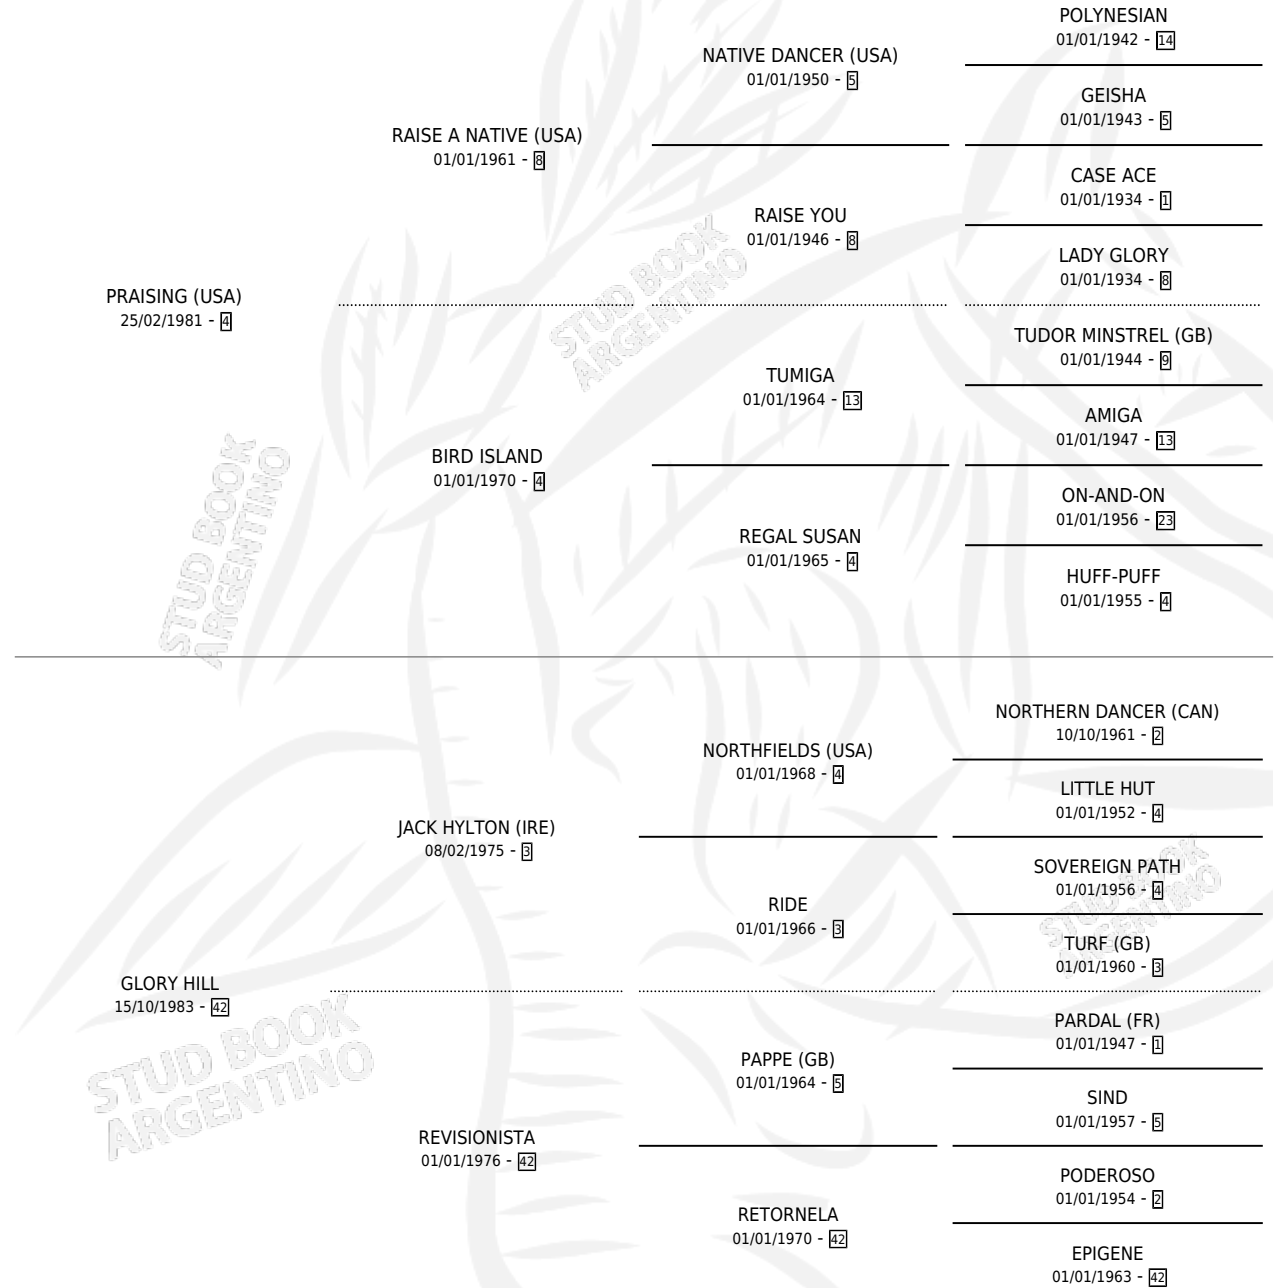

## ESTADO

TIPIFICACIÓN SANGUÍNEA	✓
TIPIFICACIÓN POR ADN	✓
PASAPORTE	X
IDENTIFICACIÓN POR MICROCHIP	X
REPRODUCTOR	✓

**Lugar de nacimiento:** Los Olivos

**Criador:** Los Olivos

~

## PEDIGREE

**EXPORTACIÓN / IMPORTACIÓN**

FECHA	MOVIMIENTO	PAÍS
10/03/2004	EXPORTADO	URUGUAY

~

**CAMPAÑA**

Solo carreras oficiales de Argentina