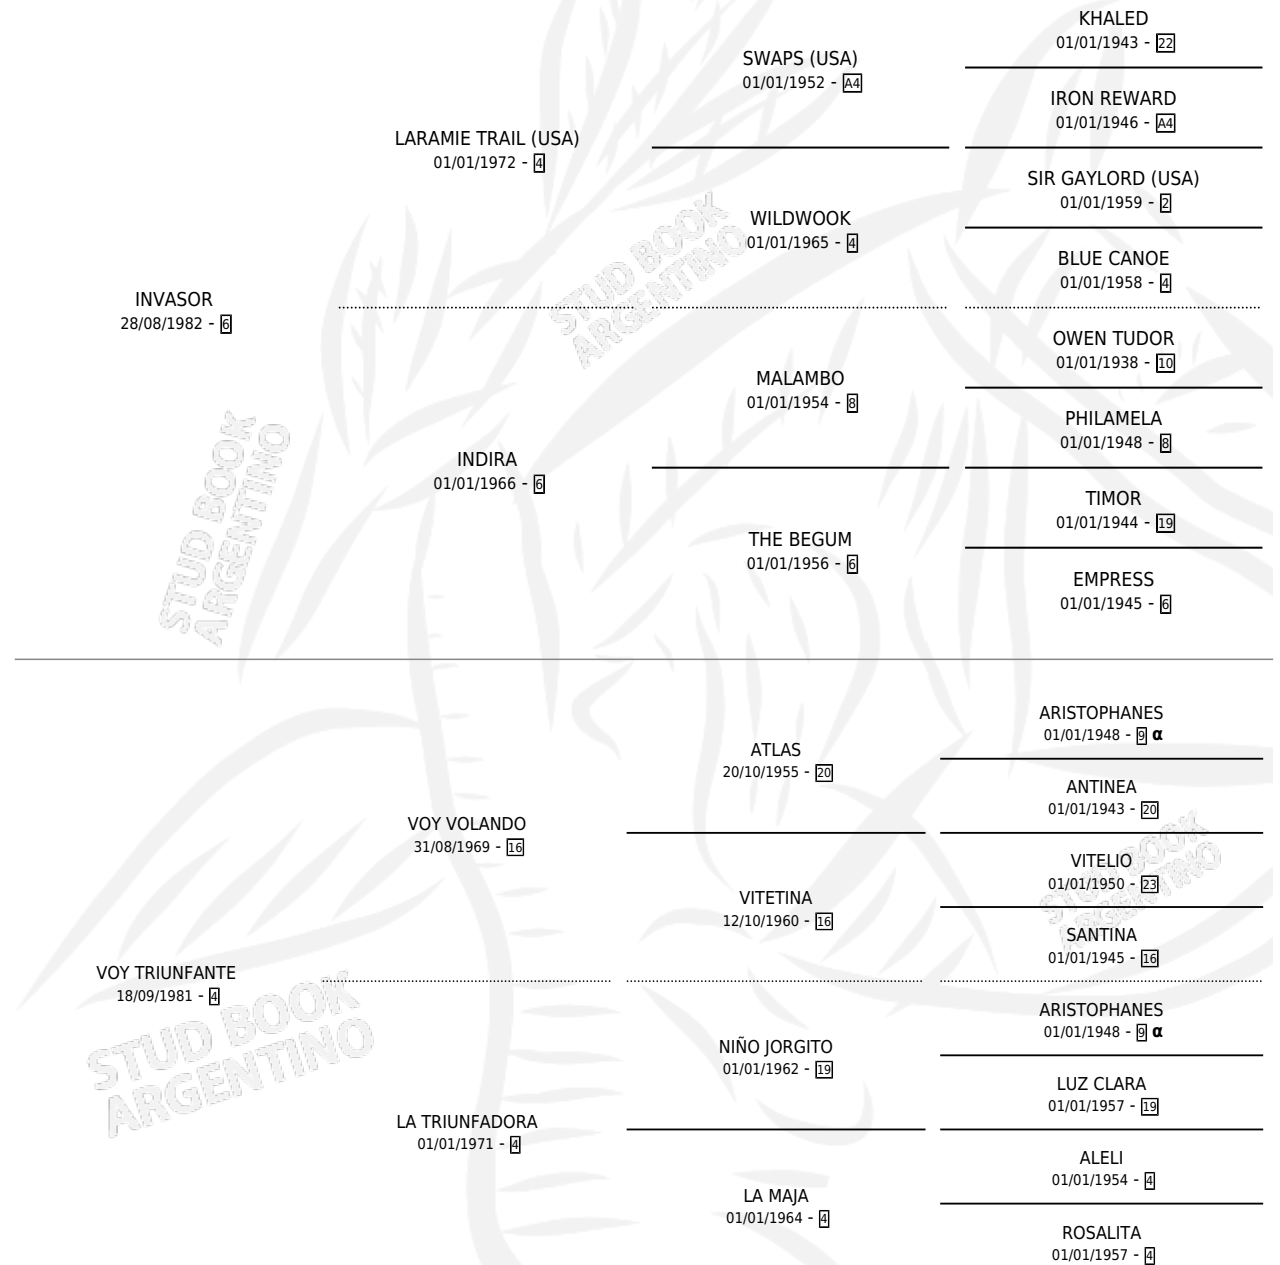

PINDOBI

por **INVASOR** y **VOY TRIUNFANTE** por **VOY VOLANDO**

Argentina · Hembra · Zaino · SP · 14/10/1994
Familia 4-h · Volumen 35

ESTADO

TIPIFICACIÓN SANGUÍNEA	X
TIPIFICACIÓN POR ADN	X
PASAPORTE	X
IDENTIFICACIÓN POR MICROCHIP	X
REPRODUCTOR	X

Lugar de nacimiento: Don Piola

Criador: Don Piola

PEDIGREE

INBREEDING : α

PINDOBI

Datos oficiales del Stud Book Argentino

Documento generado el 09/06/2026

studbook.org.ar