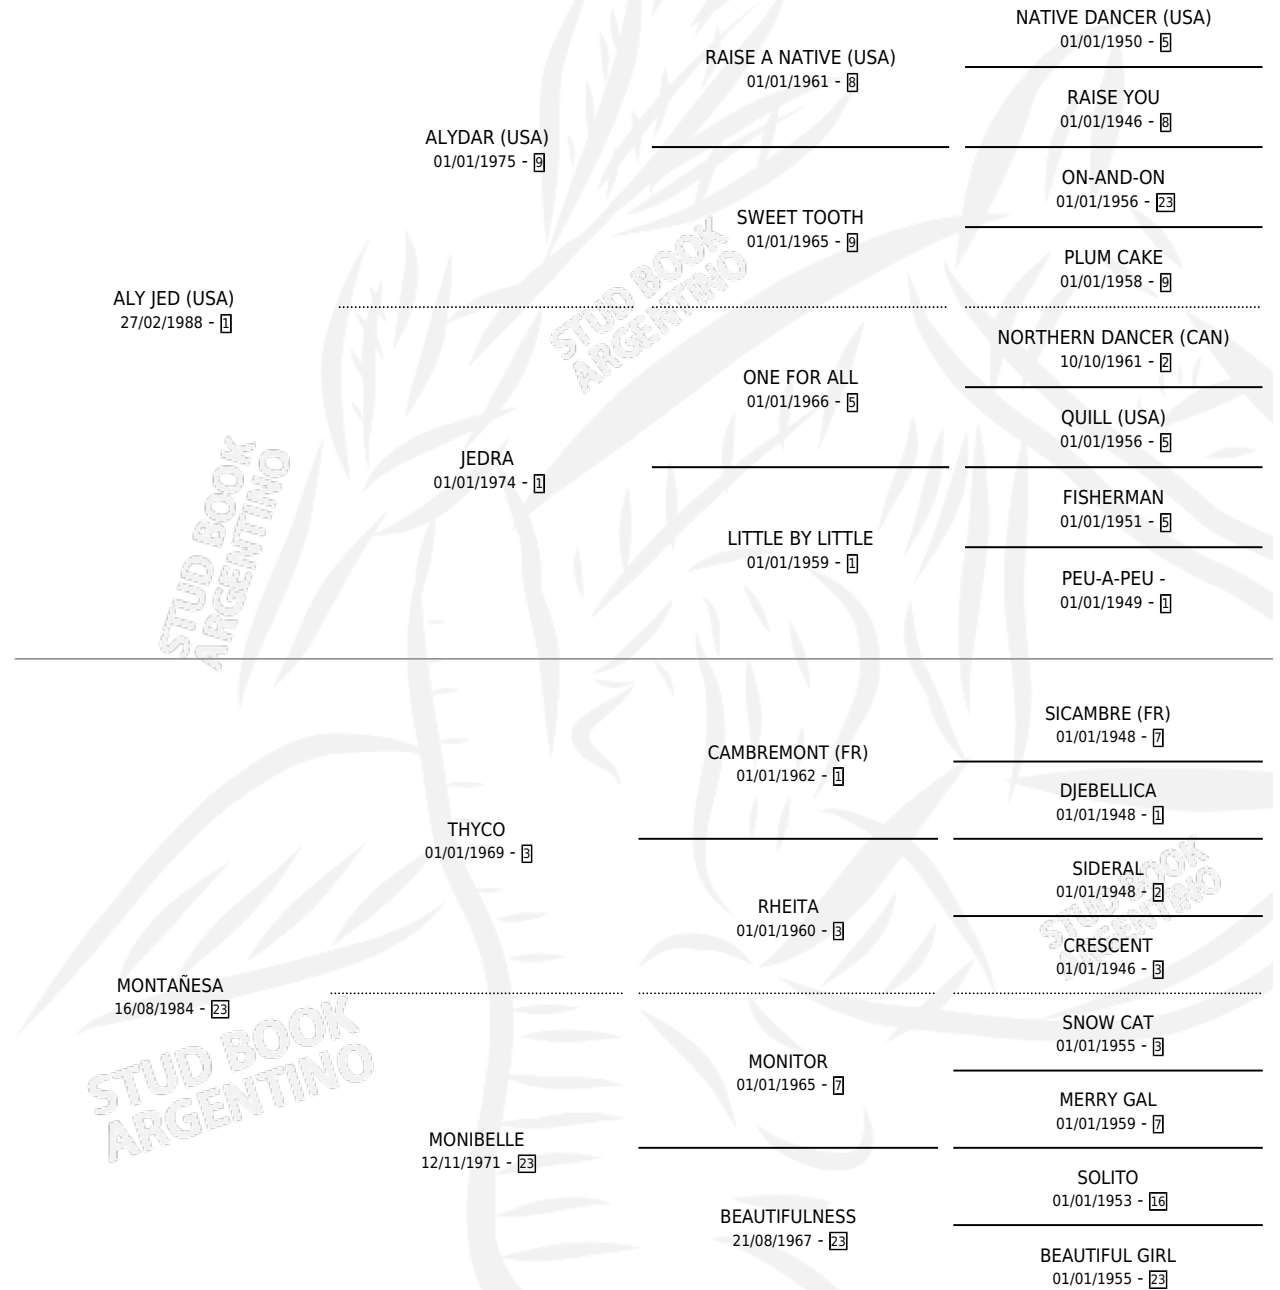

MACKINLEY

por **ALY JED (USA)** y **MONTAÑESA** por **THYCO**

Argentina · Macho · Zaino · SP · 07/10/1994
Familia 23-a · Volumen 35

ESTADO

TIPIFICACIÓN SANGUÍNEA	X
TIPIFICACIÓN POR ADN	X
PASAPORTE	X
IDENTIFICACIÓN POR MICROCHIP	X
REPRODUCTOR	X

Lugar de nacimiento: Mision
Criador: Didier Arnoldo Ernesto

PEDIGREE

CAMPAÑA

Solo carreras oficiales de Argentina

POR EDAD

EDAD	CC	1°	2°	3°	4°	5°	NP	CLC	CLG	CLCG1	CLGG1	IMPORTE	GANANCIA / CC
2 AÑOS	1	0	0	1	0	0	0	1	0	0	0	\$0	\$0
3 AÑOS	2	0	0	0	1	0	1	0	0	0	0	\$110	\$55
TOTALES	3	0	0	1	1	0	1	1	0	0	0	\$110	\$37
%		0.0%	0.0%	33.3%	33.3%	0.0%	33.3%	33.3%	0.0%	0.0%	0.0%		