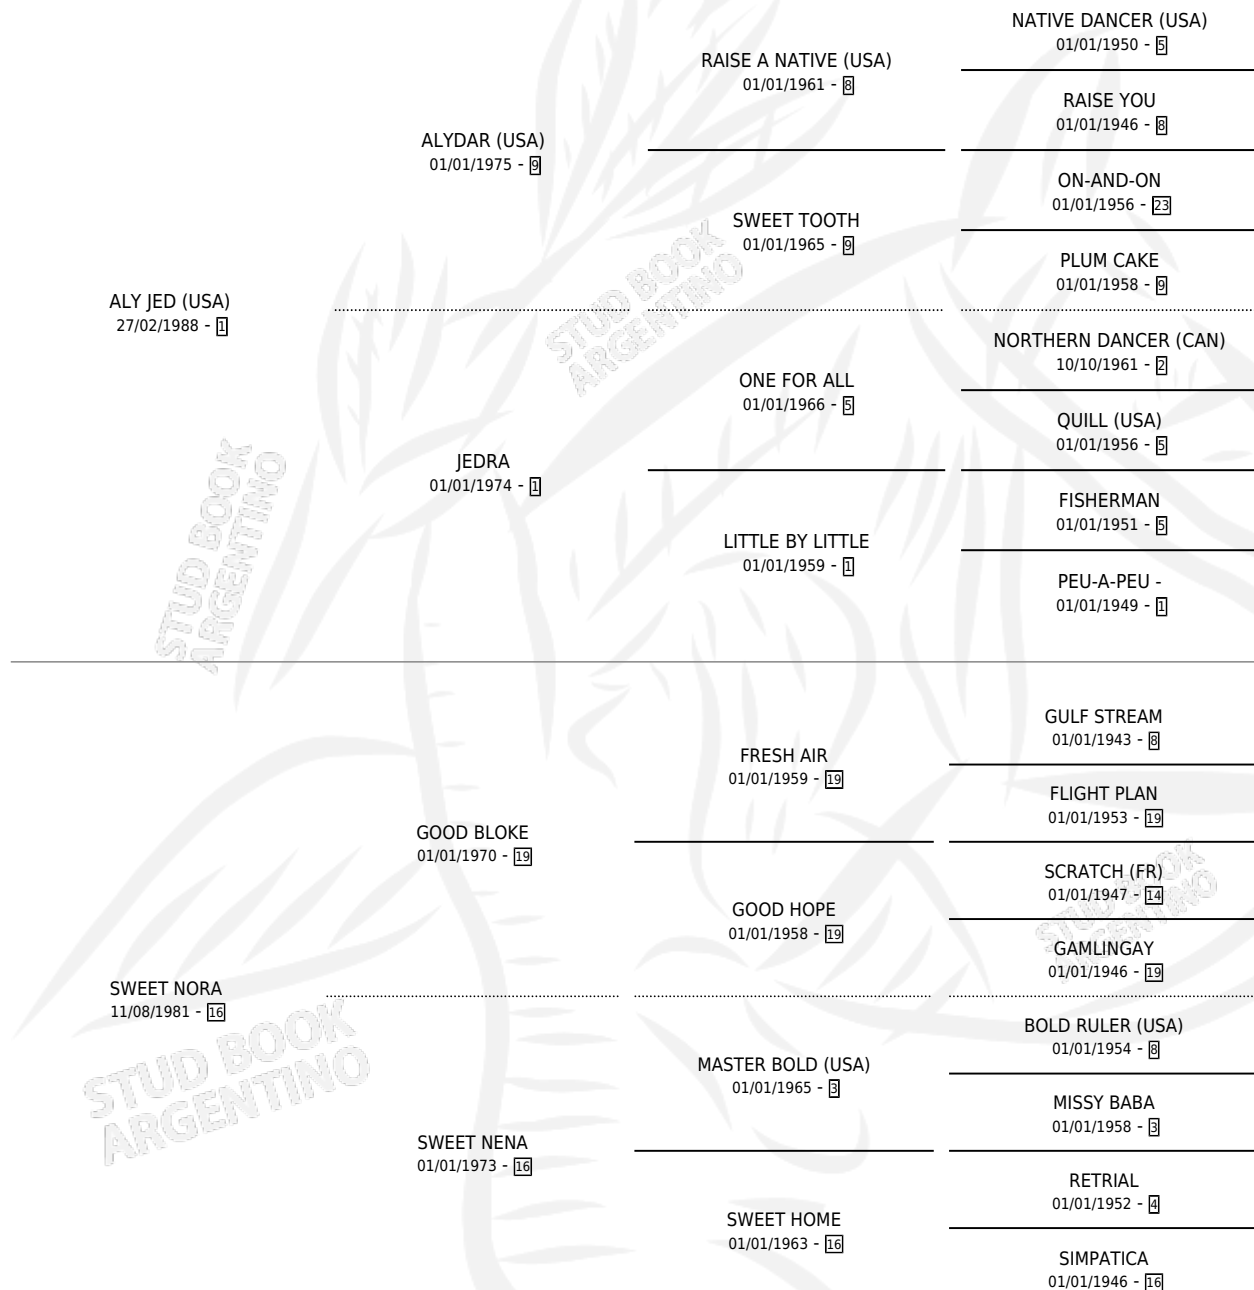

SWEET JED

por **ALY JED (USA)** y **SWEET NORA** por **GOOD BLOKE**

Argentina · Hembra · Zaino · SP · 06/10/1994
Familia 16-e · Volumen 35

ESTADO

TIPIFICACIÓN SANGUÍNEA	X
TIPIFICACIÓN POR ADN	X
PASAPORTE	X
IDENTIFICACIÓN POR MICROCHIP	X
REPRODUCTOR	X

Lugar de nacimiento: Mision

Criador: Sin dato

PEDIGREE