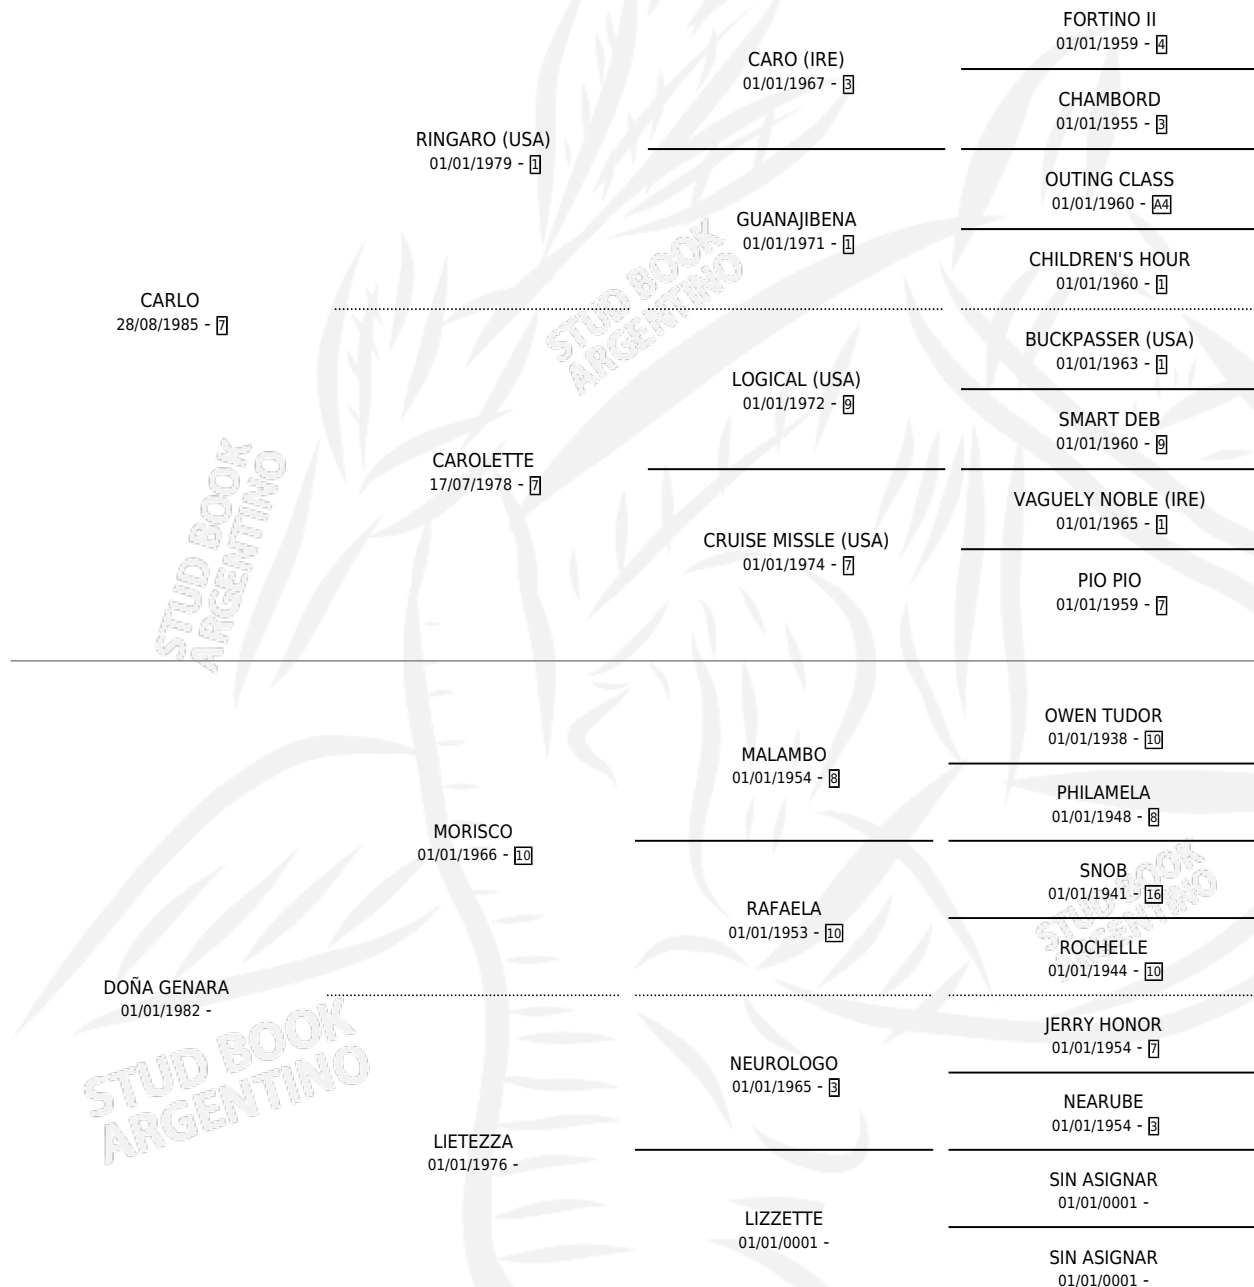

DON CARLO

por CARLO y DOÑA GENARA por MORISCO

Argentina · Macho · Zaino · SP · 12/10/1994
Familia · Volumen 35

ESTADO

TIPIFICACIÓN SANGUÍNEA	X
TIPIFICACIÓN POR ADN	X
PASAPORTE	X
IDENTIFICACIÓN POR MICROCHIP	X
REPRODUCTOR	X

Lugar de nacimiento: Don Tito

Criador: Sin dato

PEDIGREE

DON CARLO

Datos oficiales del Stud Book Argentino

Documento generado el 10/05/2026

studbook.org.ar