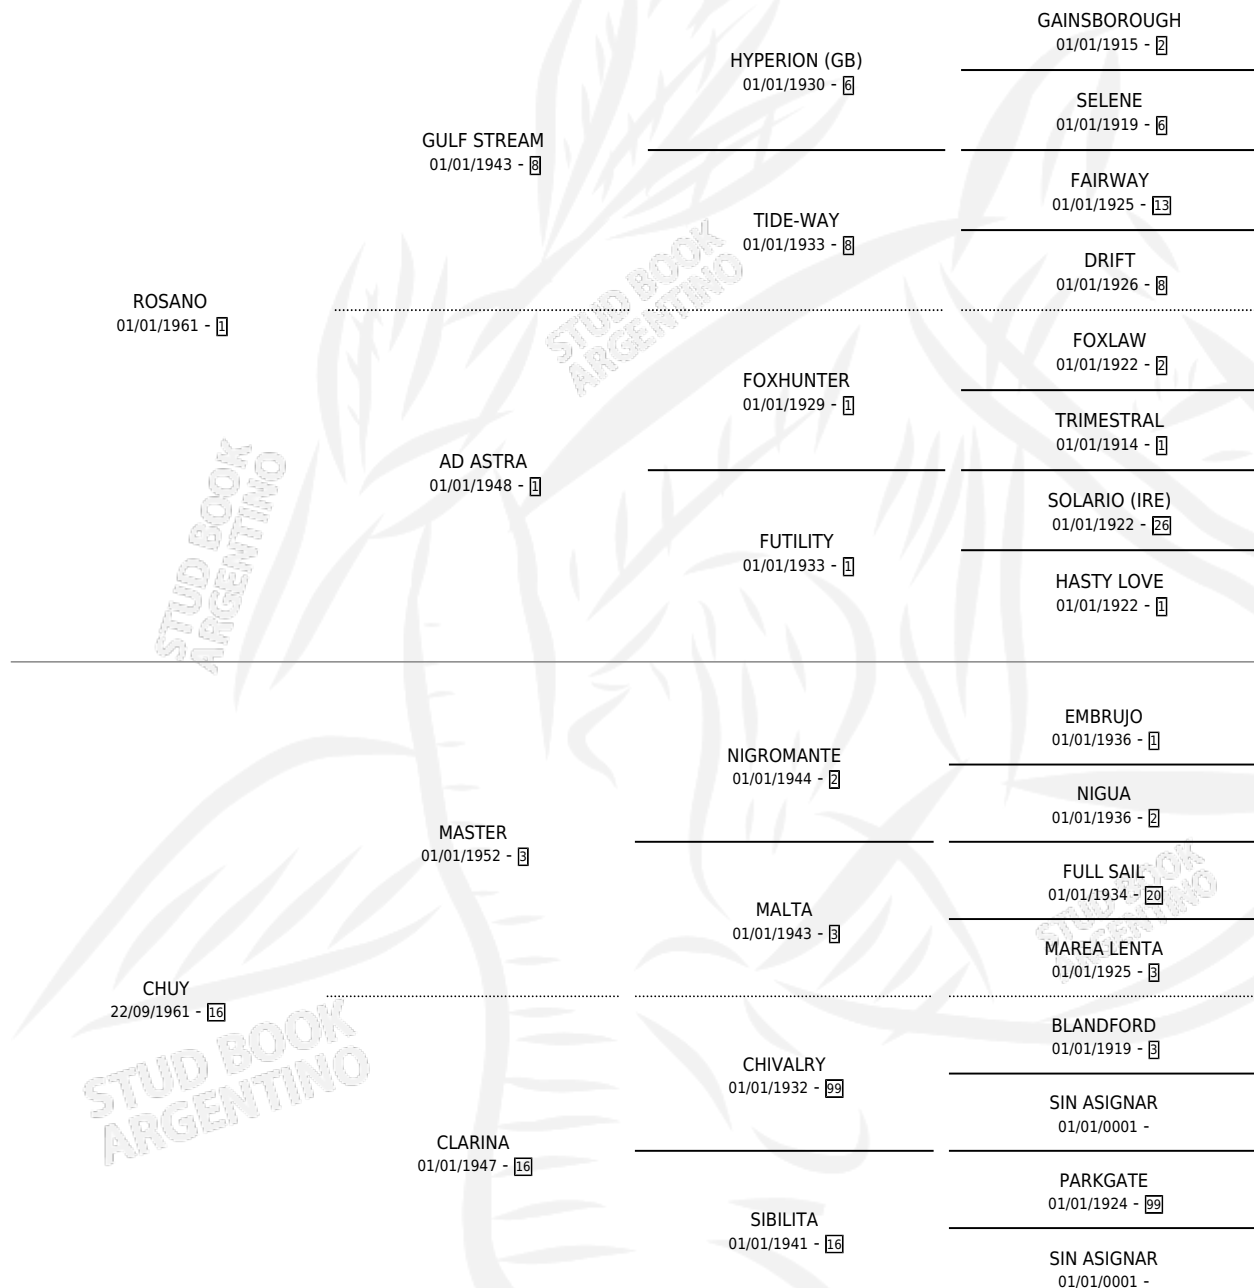

SEMILOGIA

por ROSANO y CHUY por MASTER

Argentina · Hembra · Zaino Negro · SP · 01/01/1972
Familia 16-g · Volumen 28

ESTADO

TIPIFICACIÓN SANGUÍNEA	X
TIPIFICACIÓN POR ADN	X
PASAPORTE	X
IDENTIFICACIÓN POR MICROCHIP	X
REPRODUCTOR	✓

Lugar de nacimiento: Campo particular

Criador: Sin dato

~

HIJOS

	MACHOS	HEMBRAS
6 NACIERON	1	5
1 CORRIERON	0	1

SIN ACTUACIONES

PEDIGREE

S