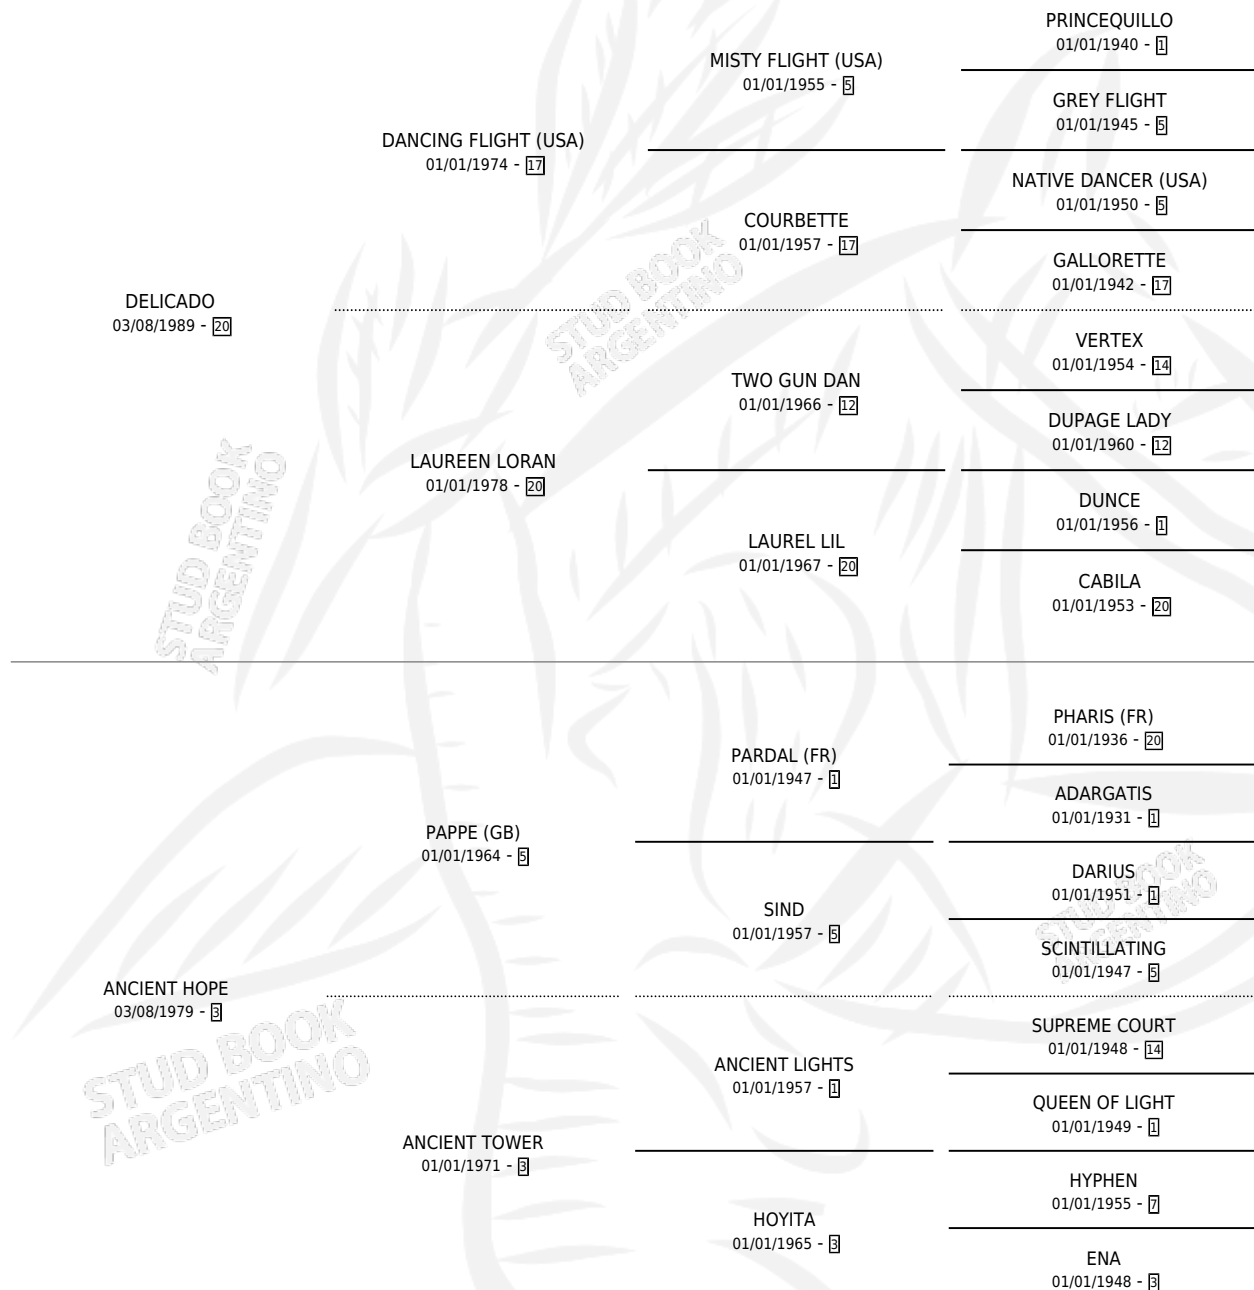

DANCER FAIRY

por DELICADO y ANCIENT HOPE por PAPPE (GB)

Argentina · Macho · Zaino Negro · SP · 24/09/1994
Familia 3-n · Volumen 35

ESTADO

TIPIFICACIÓN SANGUÍNEA	X
TIPIFICACIÓN POR ADN	X
PASAPORTE	X
IDENTIFICACIÓN POR MICROCHIP	X
REPRODUCTOR	X

Lugar de nacimiento: Amanecer

Criador: Sin dato

PEDIGREE

DANCER FAIRY

Datos oficiales del Stud Book Argentino

Documento generado el 10/05/2026

studbook.org.ar