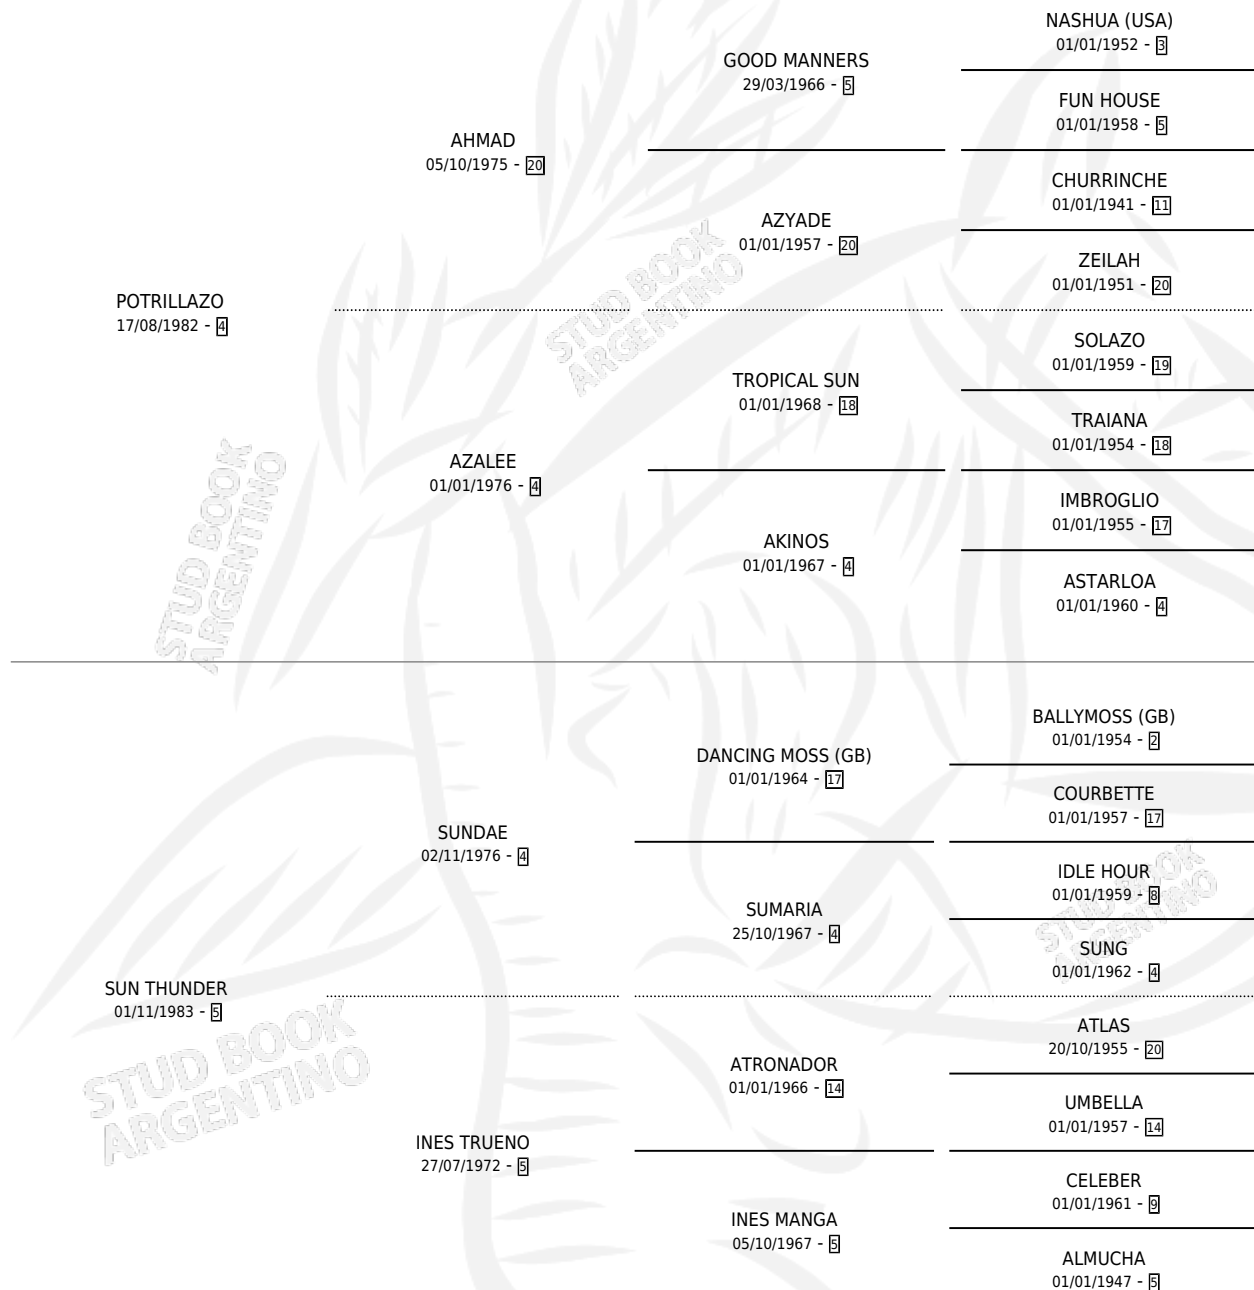

POTRI INES

por **POTRILLAZO** y **SUN THUNDER** por **SUNDAE**

Argentina · Hembra · Tordillo · SP · 09/10/1994
Familia 5-b · Volumen 35

ESTADO

TIPIFICACIÓN SANGUÍNEA	✓
TIPIFICACIÓN POR ADN	✓
PASAPORTE	X
IDENTIFICACIÓN POR MICROCHIP	X
REPRODUCTOR	✓

Lugar de nacimiento: La Madrugada

Criador: La Madrugada

~

HIJOS

	MACHOS	HEMBRAS
7 NACIERON	2	5
5 CORRIERON	2	3
3 GANARON	2	1
0 GANADORES CL	0 GANADORES GR	0 GANADORES G1

PEDIGREE

CAMPAÑA

Solo carreras oficiales de Argentina