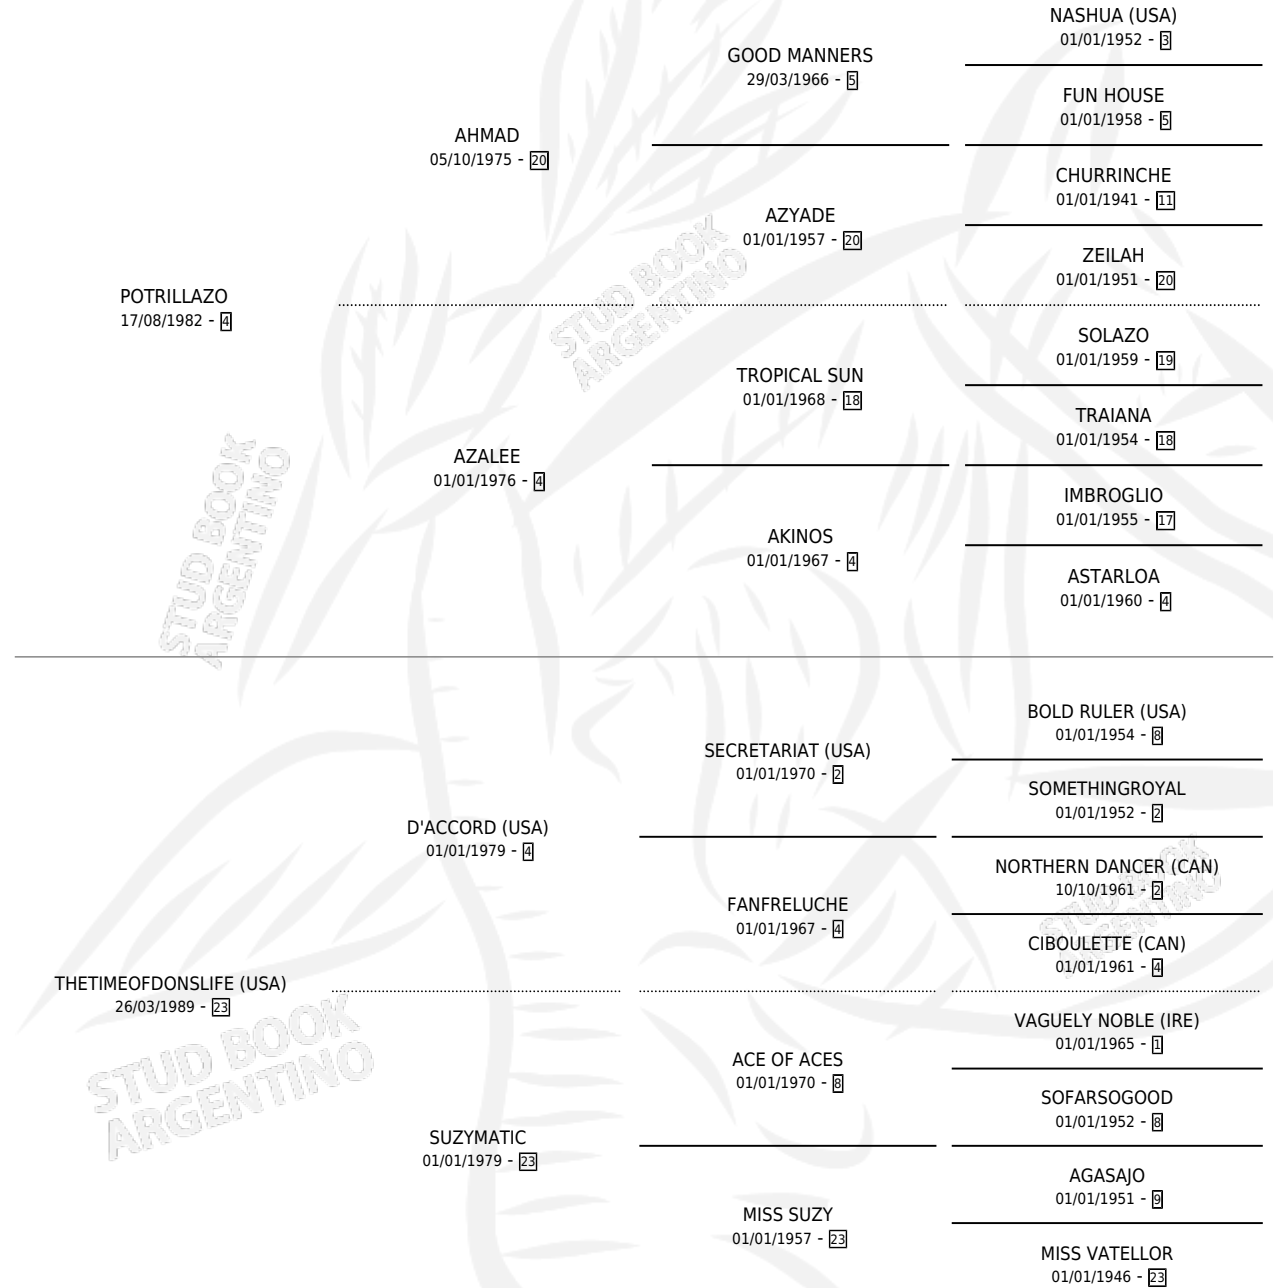

Lugar de nacimiento: La Madrugada

Criador: La Madrugada

~

HIJOS

	MACHOS	HEMBRAS
1 NACIERON	1	0
SIN ACTUACIONES		

PEDIGREE

EXPORTACIÓN / IMPORTACIÓN

FECHA	MOVIMIENTO	PAÍS
27/12/2002	EXPORTADO	URUGUAY

~

CAMPAÑA

Solo carreras oficiales de Argentina

POR EDAD

EDAD	CC	1°	2°	3°	4°	5°	NP	CLC	CLG	CLCG1	CLGG1	IMPORTE	GANANCIA / CC
4 AÑOS	2	0	0	0	1	0	1	0	0	0	0	\$260	\$130
5 AÑOS	3	0	0	1	0	0	2	0	0	0	0	\$440	\$147
TOTALES	5	0	0	1	1	0	3	0	0	0	0	\$700	\$140
%		0.0%	0.0%	20.0%	20.0%	0.0%	60.0%	0.0%	0.0%	0.0%	0.0%		