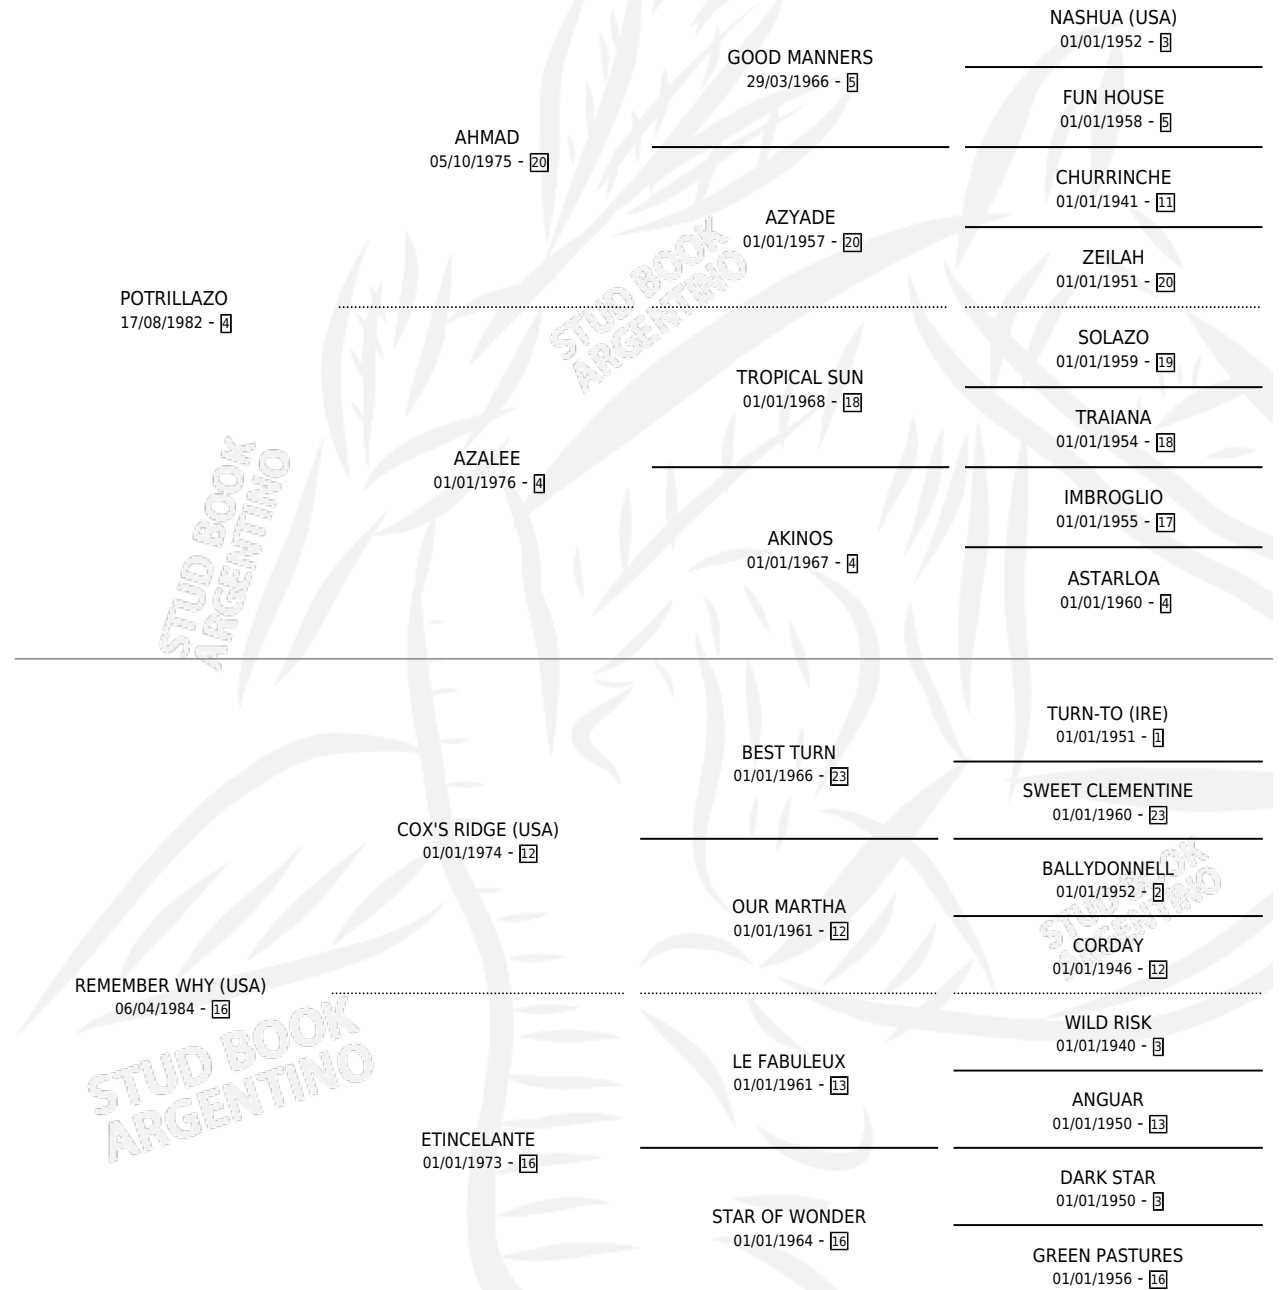

POTRIWONDER

por **POTRILLAZO** y **REMEMBER WHY (USA)** por **COX'S RIDGE (USA)**

Argentina · Macho · Zaino · SP · 19/10/1994
Familia 16-c · Volumen 35

ESTADO

TIPIFICACIÓN SANGUÍNEA	X
TIPIFICACIÓN POR ADN	X
PASAPORTE	X
IDENTIFICACIÓN POR MICROCHIP	X
REPRODUCTOR	X

Lugar de nacimiento: La Madrugada

Criador: La Madrugada

PEDIGREE

POTRIWONDER

Datos oficiales del Stud Book Argentino

Documento generado el 10/05/2026

studbook.org.ar