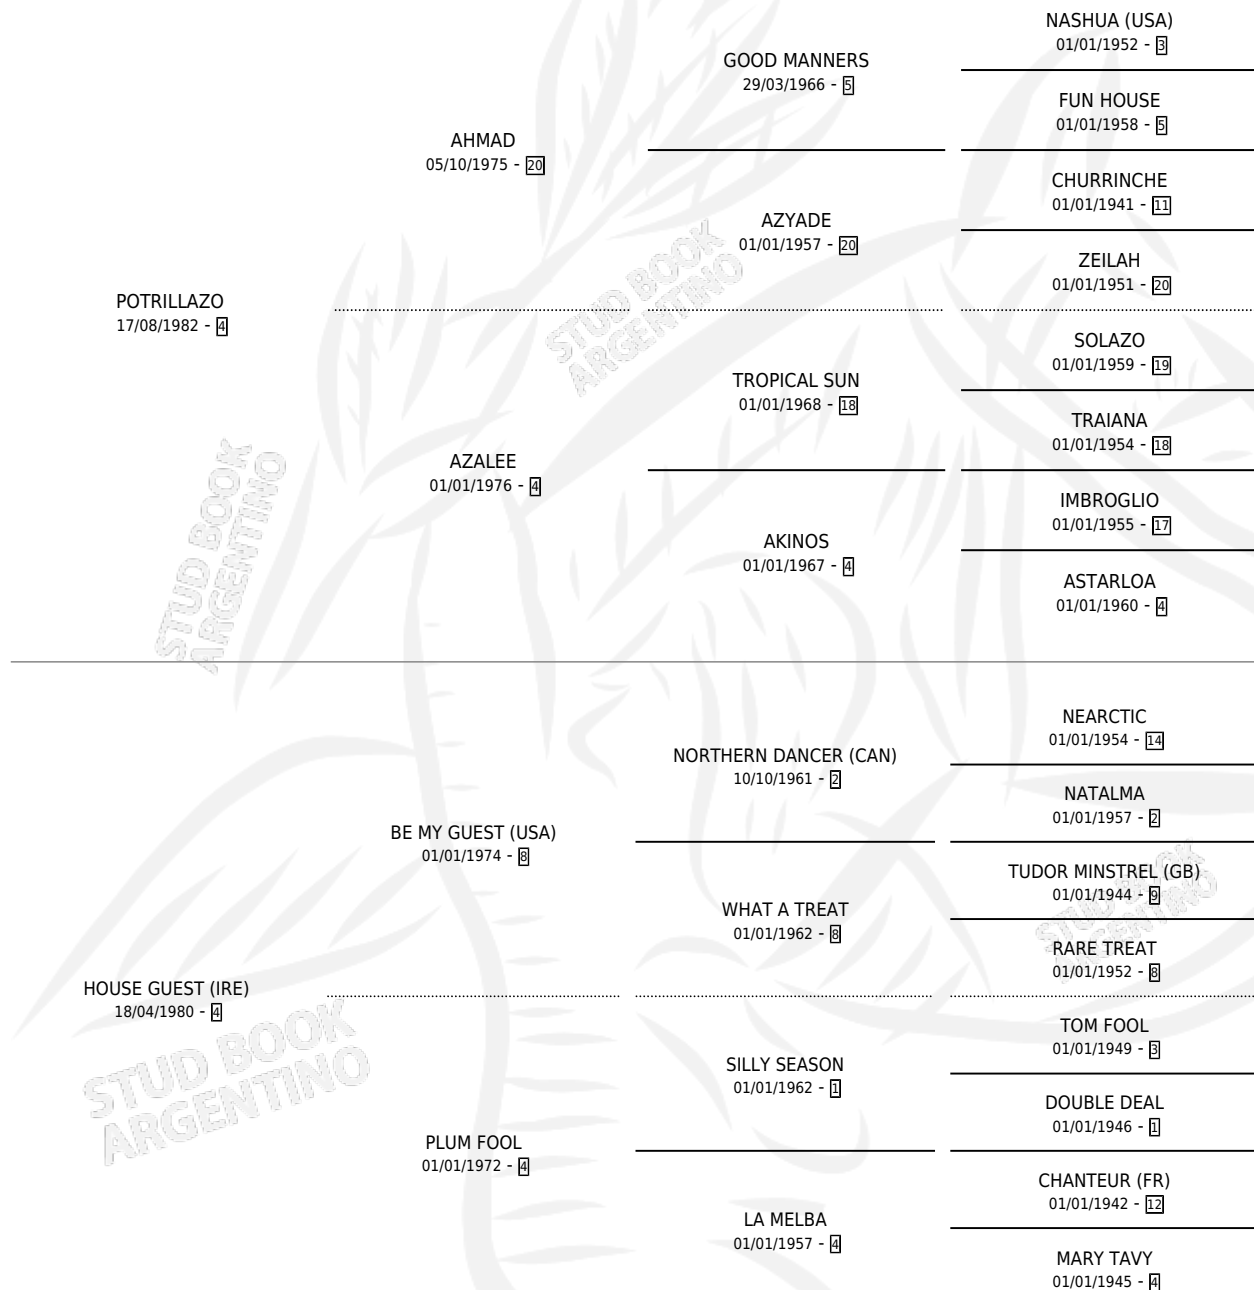

POTRIMELBA

por **POTRILLAZO** y **HOUSE GUEST (IRE)** por **BE MY GUEST (USA)**

Argentina · Hembra · Zaino · SP · 09/10/1994
Familia 4-i · Volumen 35

ESTADO

TIPIFICACIÓN SANGUÍNEA	✓
TIPIFICACIÓN POR ADN	✓
PASAPORTE	X
IDENTIFICACIÓN POR MICROCHIP	X
REPRODUCTOR	✓

Lugar de nacimiento: La Madrugada
Criador: La Madrugada

~

HIJOS

	MACHOS	HEMBRAS
7 NACIERON	2	5
2 CORRIERON	1	1
1 GANARON	1	0
0 GANADORES CL	0 GANADORES GR	0 GANADORES G1

PEDIGREE

S

cimientos 7 / Efectividad 50.00%

PADRILLO	PRODUCTO	CRIADOR	1ER SERVICIO	ÚLTIMO SERVICIO
ESPACIADO	∅		13/10/2011	13/10/2011
POTRIMELBA				
ESPACIADO	COPAMELBA SPA (H Z, 20/07/2011)	VADARKBLAR	24/08/2010	24/08/2010
ESPACIADO	∅		19/08/2009	11/11/2009
ESPACIADO	∅		24/10/2008	07/11/2008
TAPATIO	TIA HELADA (H Z, 27/09/2008) •MURIÓ EL 07/05/2011•	VADARKBLAR	15/08/2007	17/10/2007
TAPATIO	TIO HELADO (M Z, 02/08/2007)	VADARKBLAR	26/08/2006	26/08/2006
ESPACIADO	∅		06/11/2005	06/11/2005
ESPACIADO	HELADA SPA (H ZN, 23/10/2005)	VADARKBLAR	25/09/2004	06/11/2004
ESPACIADO	MELBA SPA (H T, 05/08/2004) •MURIÓ EL 01/09/2013•	VADARKBLAR	17/08/2003	17/08/2003
ESPACIADO	∅		24/10/2002	24/10/2002
ESPACIADO	ESPACIO FRIO (M T, 15/09/2002)	VADARKBLAR	17/09/2001	17/09/2001
ESPACIADO	∅		01/11/2000	01/11/2000
ESPACIADO	CHIPIS (H Z, 06/10/2000)	VADARKBLAR	19/10/1999	19/10/1999
EL AVENTURADO	∅		08/10/1998	08/10/1998