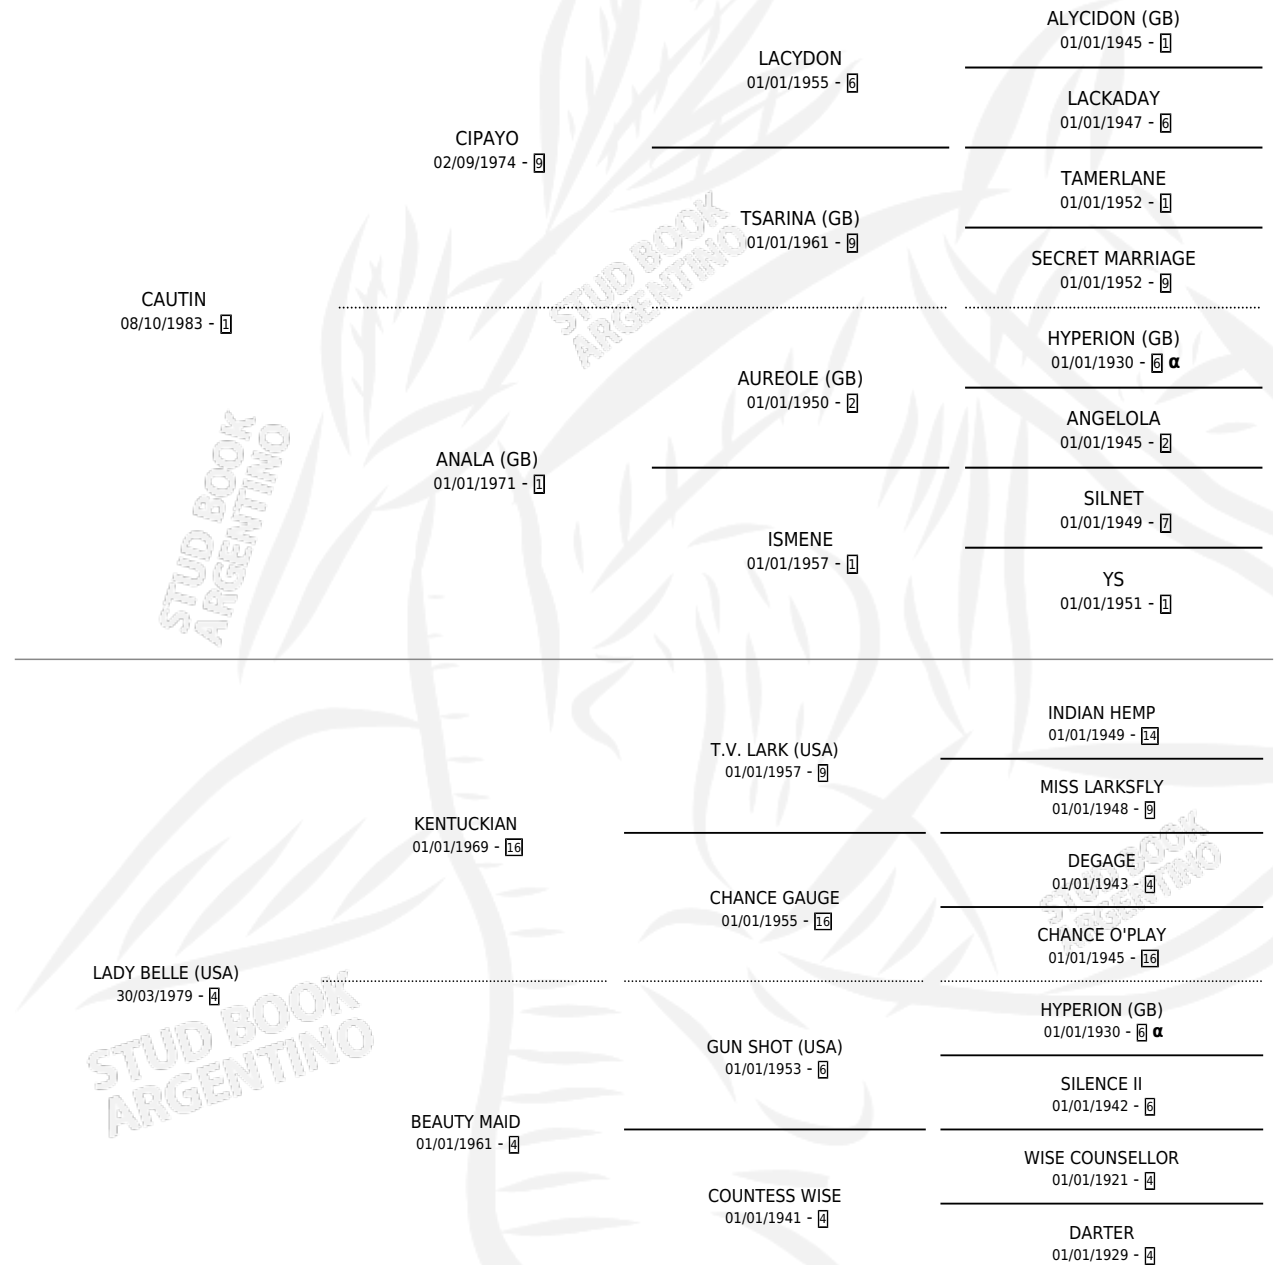

HYPTIN

PEDIGREE

por CAUTIN y LADY BELLE (USA) por KENTUCKIAN

Argentina · Macho · Zaino · SP · 17/10/1994
Familia 4-r · Volumen 35

ESTADO

TIPIFICACIÓN SANGUÍNEA	X
TIPIFICACIÓN POR ADN	X
PASAPORTE	X
IDENTIFICACIÓN POR MICROCHIP	X
REPRODUCTOR	X

Lugar de nacimiento: La Madrugada

Criador: La Madrugada

INBREEDING : α

HYPTIN

Datos oficiales del Stud Book Argentino

Documento generado el 15/05/2026

studbook.org.ar