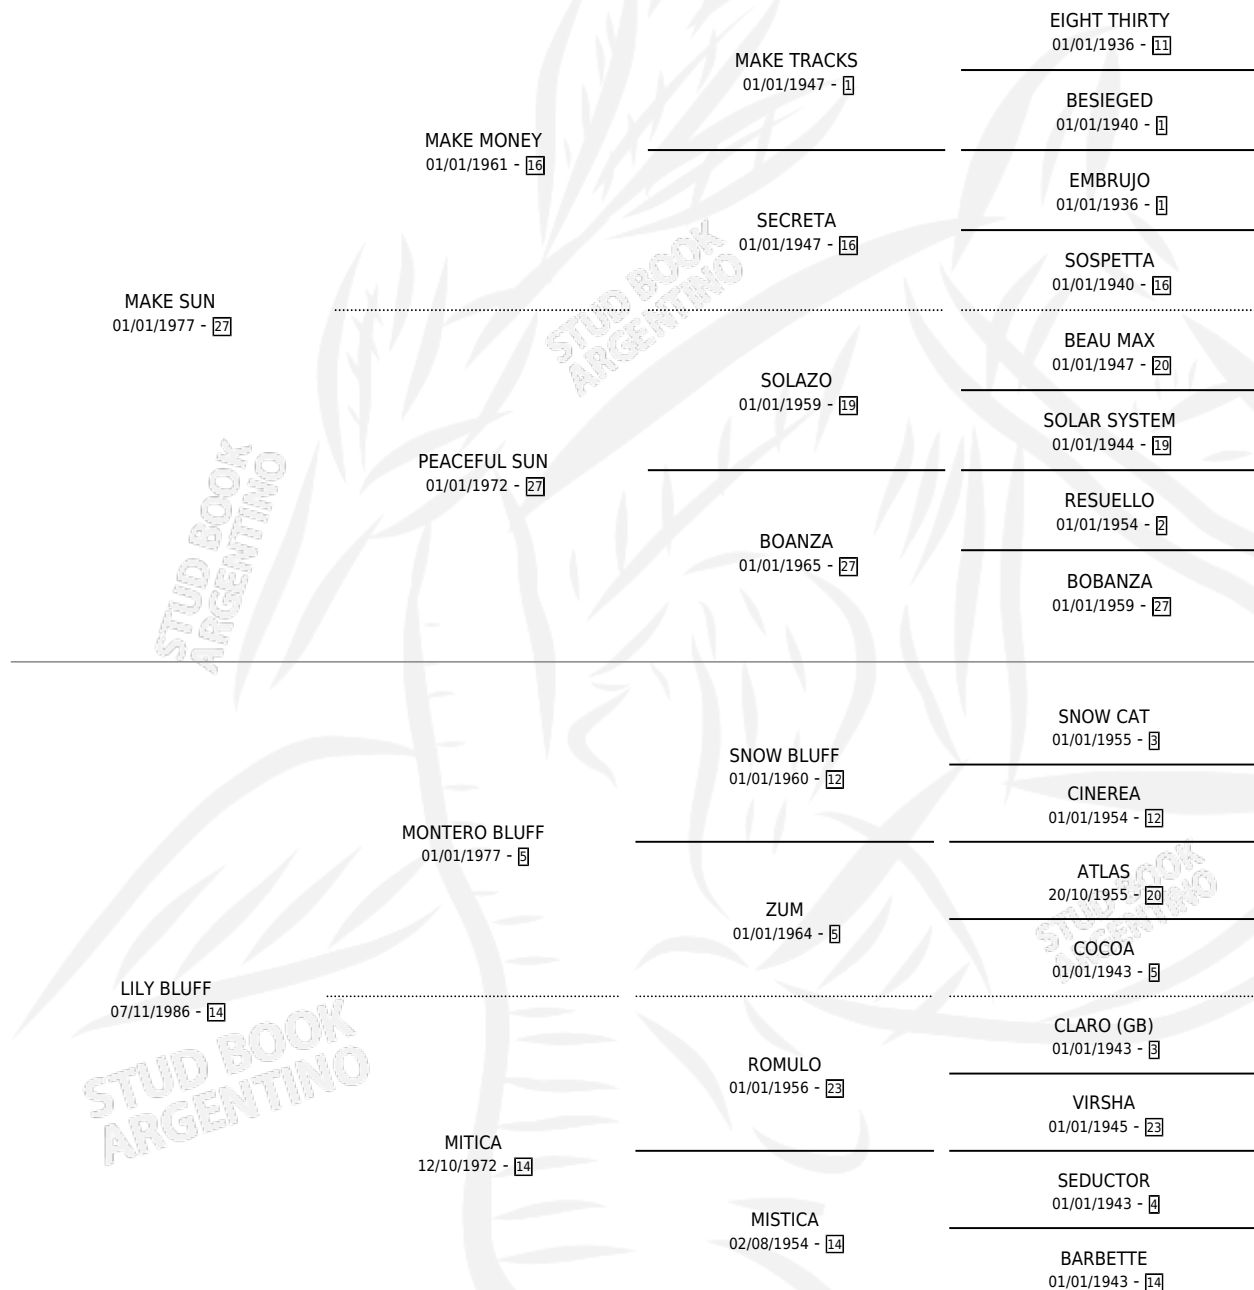

LILY SUN

por MAKE SUN y LILY BLUFF por MONTERO BLUFF

Argentina · Hembra · Zaino · SP · 22/09/1994
Familia 14 · Volumen 35

ESTADO

TIPIFICACIÓN SANGUÍNEA	X
TIPIFICACIÓN POR ADN	X
PASAPORTE	X
IDENTIFICACIÓN POR MICROCHIP	X
REPRODUCTOR	X

Lugar de nacimiento: Bordenave
Criador: Sin dato

PEDIGREE