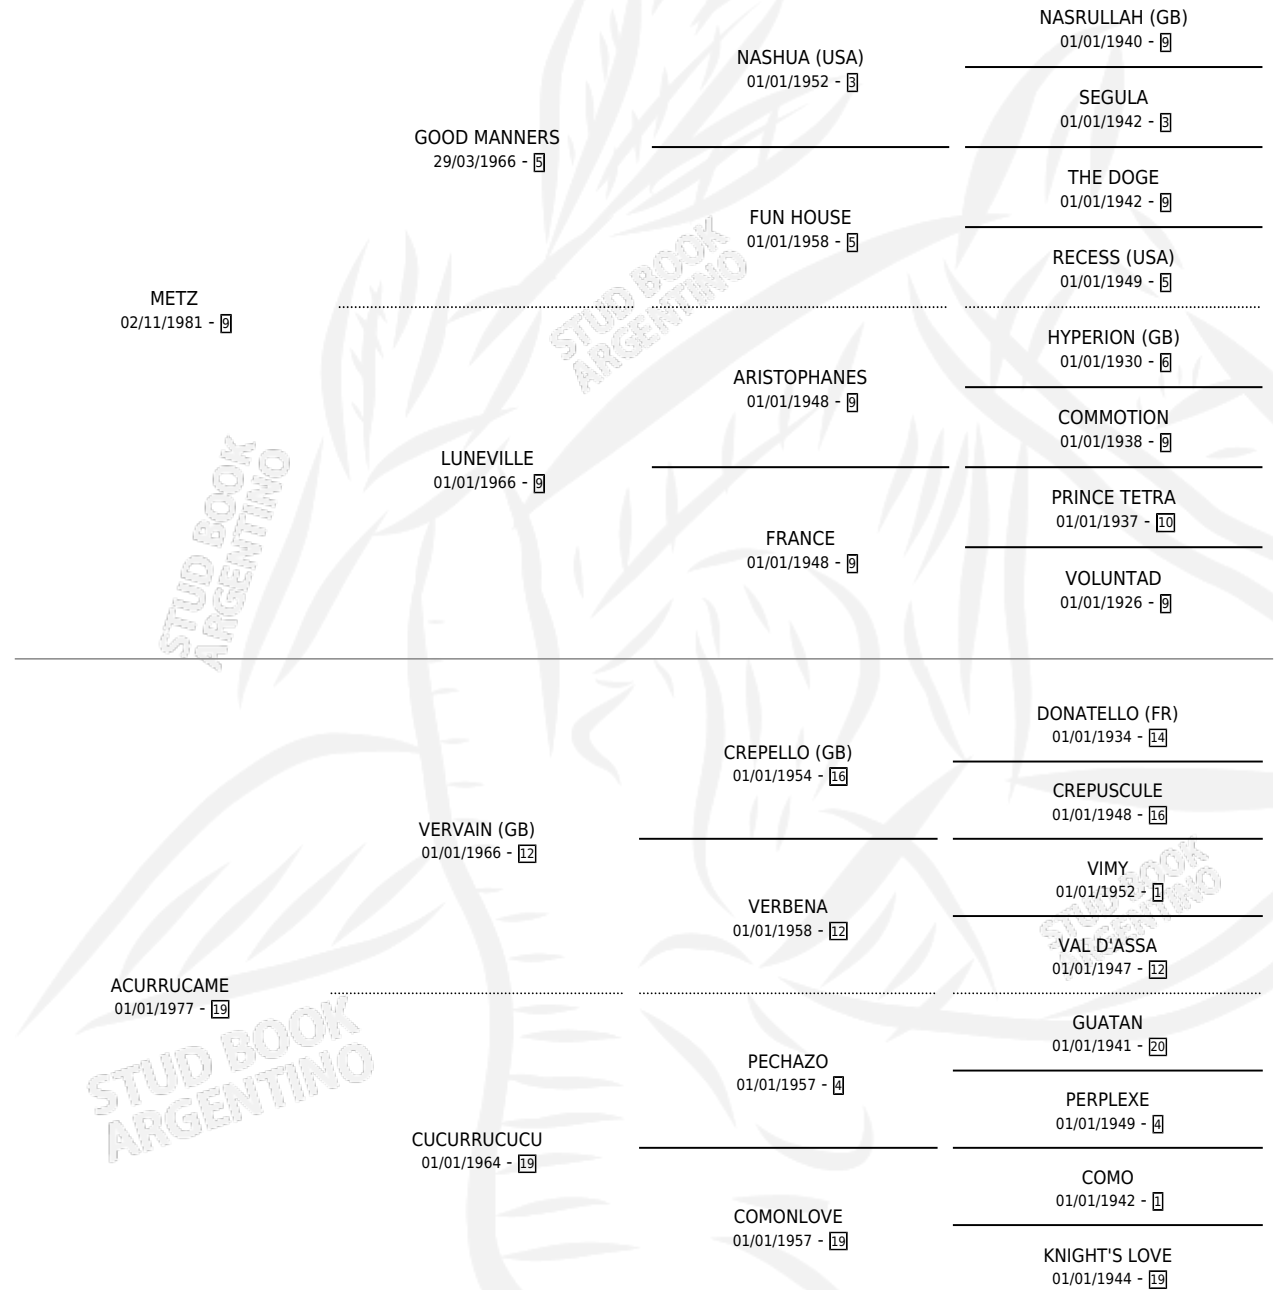

APALOMADO

por METZ y ACURRUCAME por VERVAIN (GB)

Argentina · Macho · Alazan · SP · 19/09/1994
Familia 19-b · Volumen 35

ESTADO

TIPIFICACIÓN SANGUÍNEA	X
TIPIFICACIÓN POR ADN	X
PASAPORTE	X
IDENTIFICACIÓN POR MICROCHIP	X
REPRODUCTOR	X

Lugar de nacimiento: Costa Del Rio

Criador: Costa Del Rio

PEDIGREE

APALOMADO

Datos oficiales del Stud Book Argentino

Documento generado el 03/05/2026

studbook.org.ar