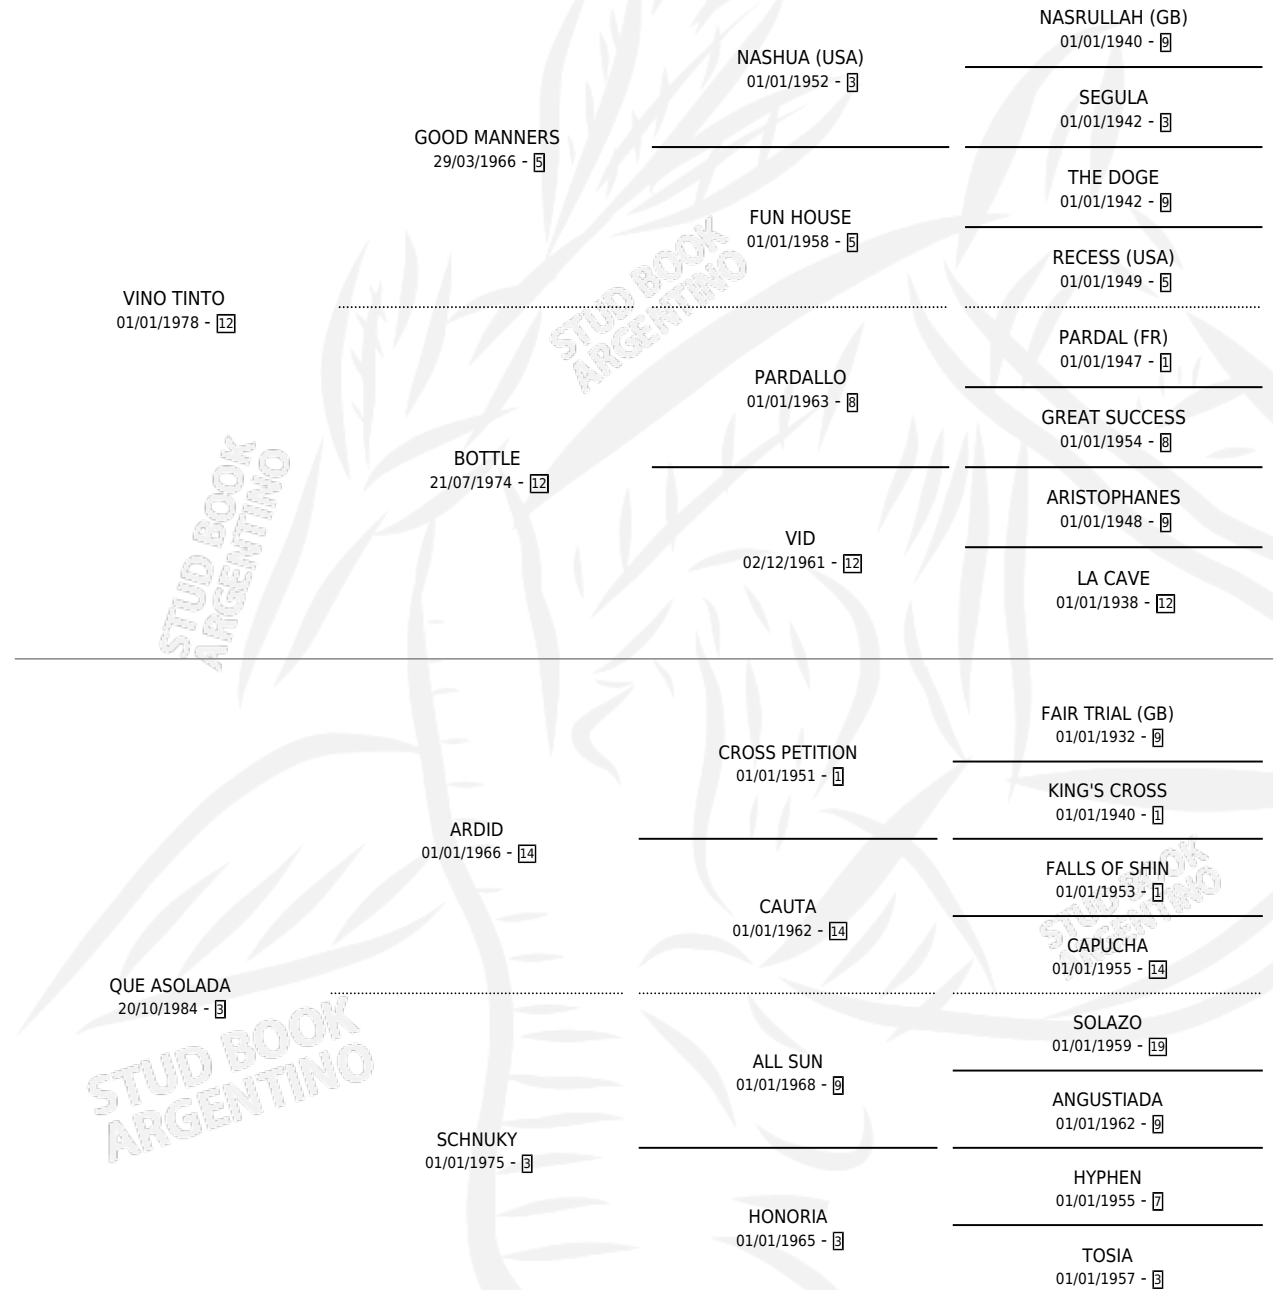

# QUE SOLITA

por VINO TINTO y QUE ASOLADA por ARDID

Argentina · Hembra · Zaino Colorado · SP · 16/09/1994  
Familia 3-m · Volumen 35

## ESTADO

TIPIFICACIÓN SANGUÍNEA	X
TIPIFICACIÓN POR ADN	X
PASAPORTE	X
IDENTIFICACIÓN POR MICROCHIP	X
REPRODUCTOR	✓

**Lugar de nacimiento:** Quehue

**Criador:** Sin dato

## PEDIGREE

S

mientos **0** / Efectividad **0.00%**

**PADRILLO**

**PRODUCTO**

**CRIADOR**

**1ER SERVICIO**

**ÚLTIMO SERVICIO**

ES DEL PINTA

∅

28/11/1996

29/11/1996