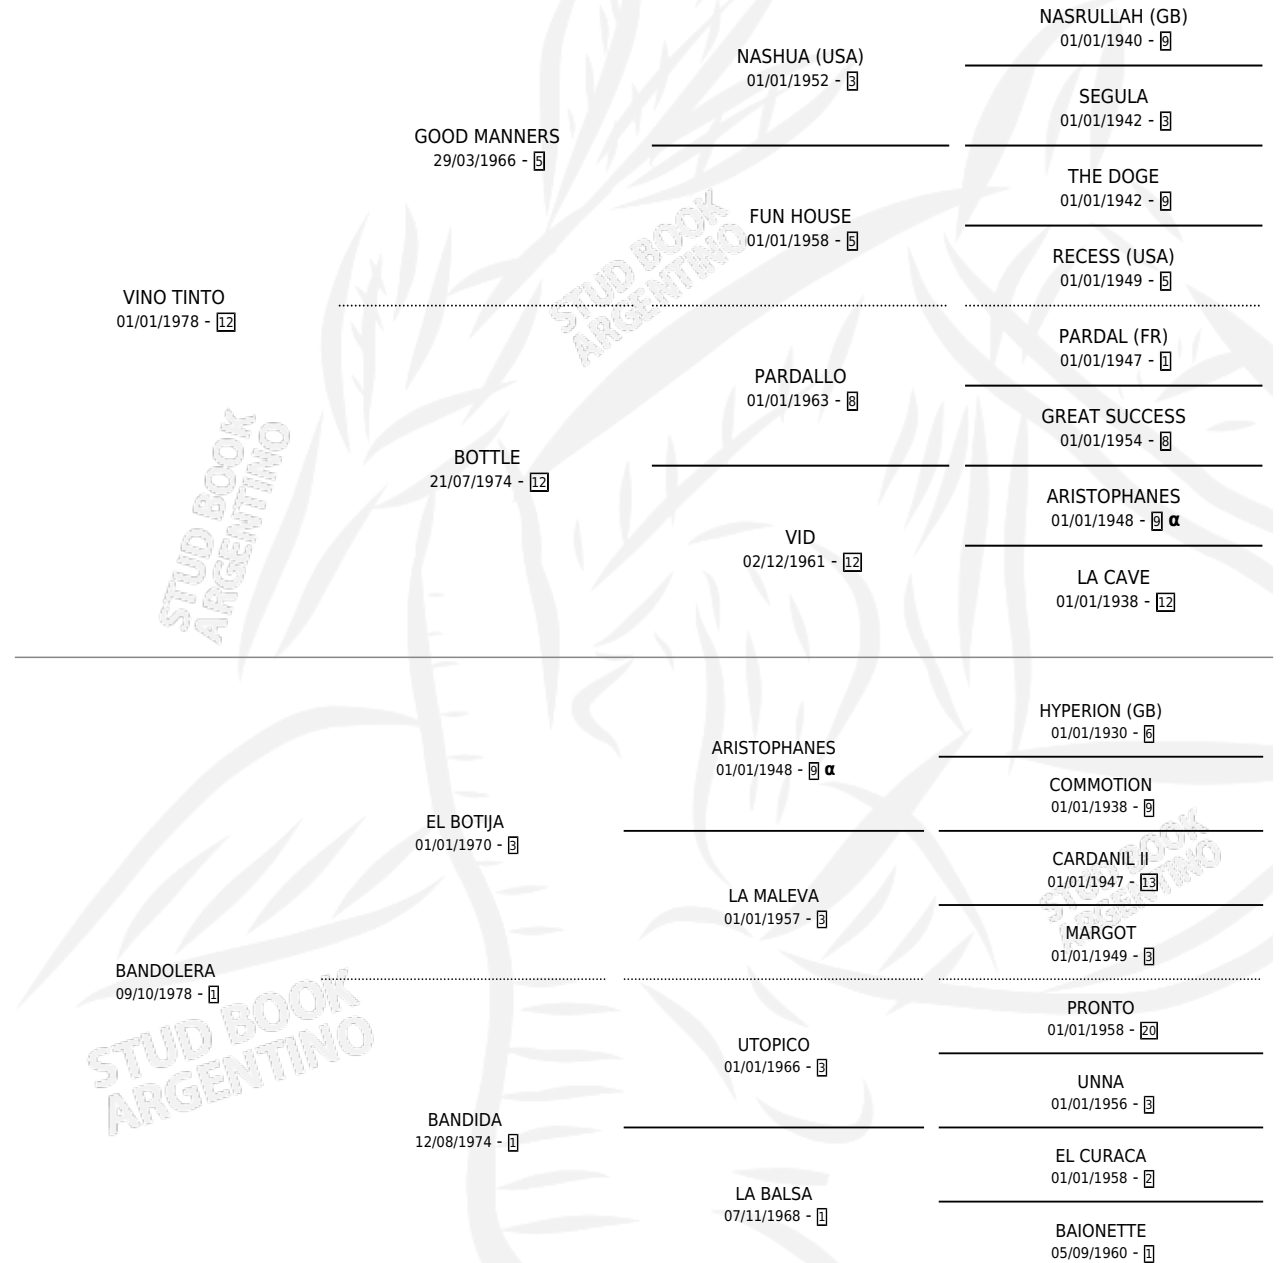

# QUE BANDOLERO

por VINO TINTO y BANDOLERA por EL BOTIJA

Argentina · Macho · Alazan · SP · 22/09/1994  
Familia 1-w · Volumen 35

## ESTADO

TIPIFICACIÓN SANGUÍNEA	X
TIPIFICACIÓN POR ADN	X
PASAPORTE	X
IDENTIFICACIÓN POR MICROCHIP	X
REPRODUCTOR	X

**Lugar de nacimiento:** Quehue

**Criador:** Sin dato

## PEDIGREE

INBREEDING : α