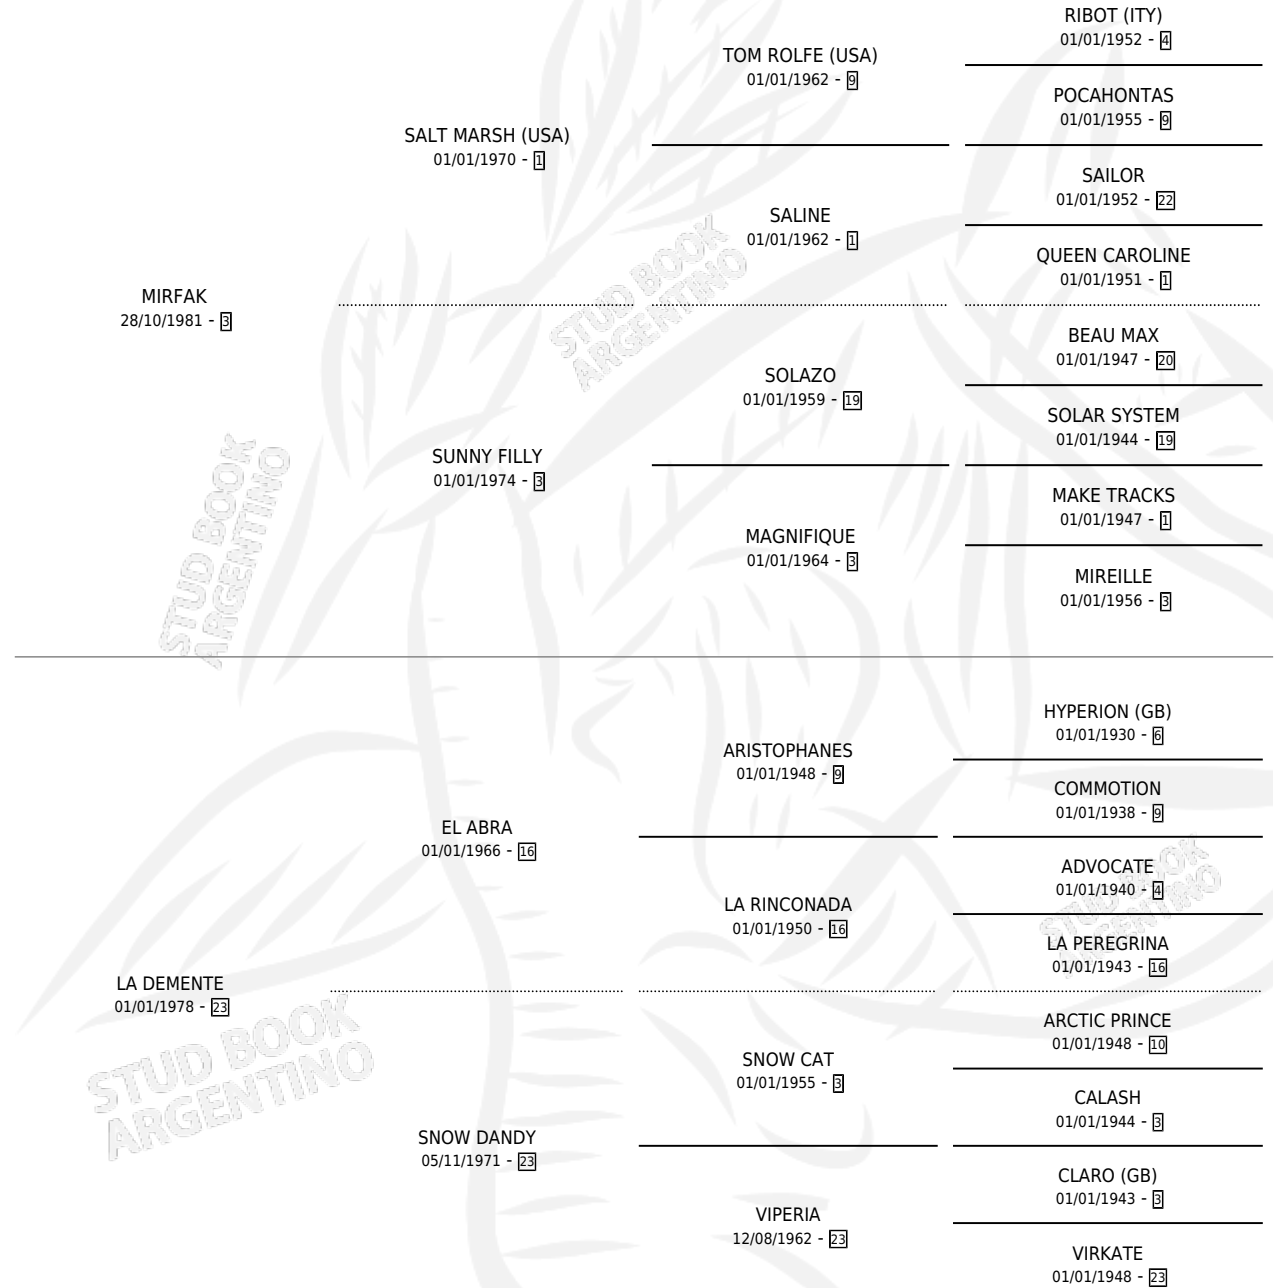

MISS CRAZY

por MIRFAK y LA DEMENTE por EL ABRA

Argentina · Hembra · Zaino · SP · 18/10/1994
Familia 23-a · Volumen 35

ESTADO

TIPIFICACIÓN SANGUÍNEA	X
TIPIFICACIÓN POR ADN	X
PASAPORTE	X
IDENTIFICACIÓN POR MICROCHIP	X
REPRODUCTOR	X

Lugar de nacimiento: Don Santiago

Criador: Don Santiago

PEDIGREE

MISS CRAZY

Datos oficiales del Stud Book Argentino

Documento generado el 05/05/2026

studbook.org.ar