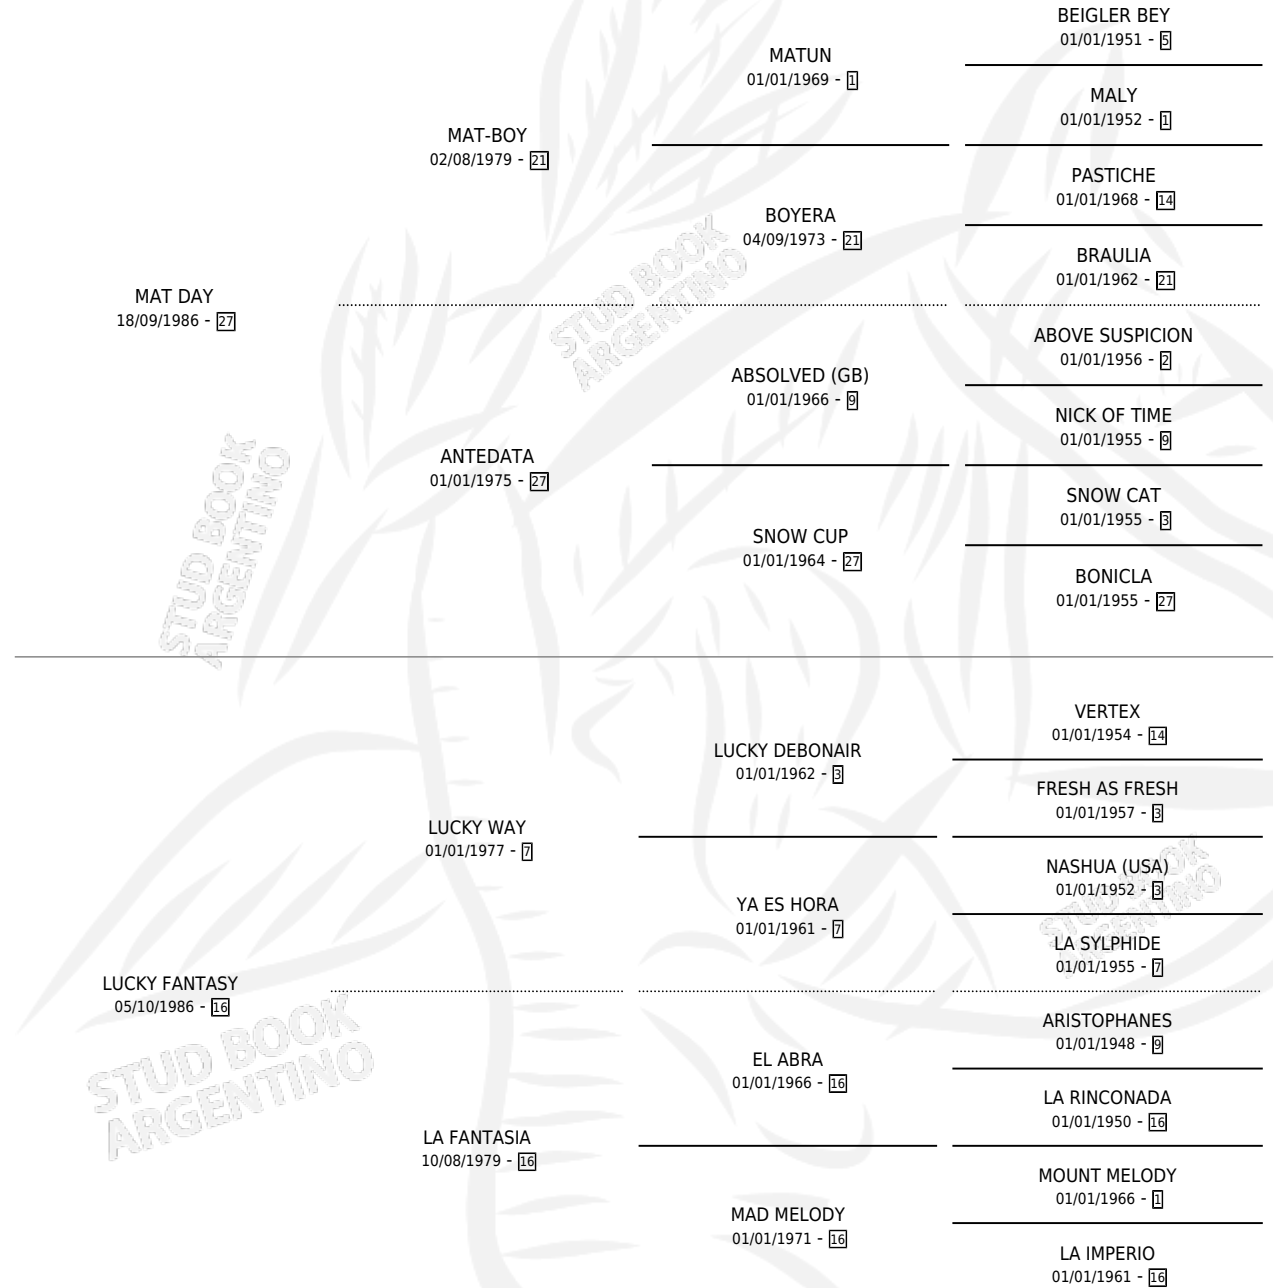

FANTASTIC DAY

por MAT DAY y LUCKY FANTASY por LUCKY WAY

Argentina · Hembra · Alazan · SP · 16/10/1994
Familia 16 · Volumen 35

ESTADO

TIPIFICACIÓN SANGUÍNEA	✓
TIPIFICACIÓN POR ADN	X
PASAPORTE	X
IDENTIFICACIÓN POR MICROCHIP	X
REPRODUCTOR	✓

Lugar de nacimiento: Don Santiago

Criador: Don Santiago

PEDIGREE

CAMPAÑA

Solo carreras oficiales de Argentina

POR EDAD

EDAD	CC	1°	2°	3°	4°	5°	NP	CLC	CLG	CLCG1	CLGG1	IMPORTE	GANANCIA / CC
5 AÑOS	2	0	0	0	0	0	2	0	0	0	0	\$0	\$0
TOTALES	2	0	0	0	0	0	2	0	0	0	0	\$0	\$0
%		0.0%	0.0%	0.0%	0.0%	0.0%	100%	0.0%	0.0%	0.0%	0.0%		