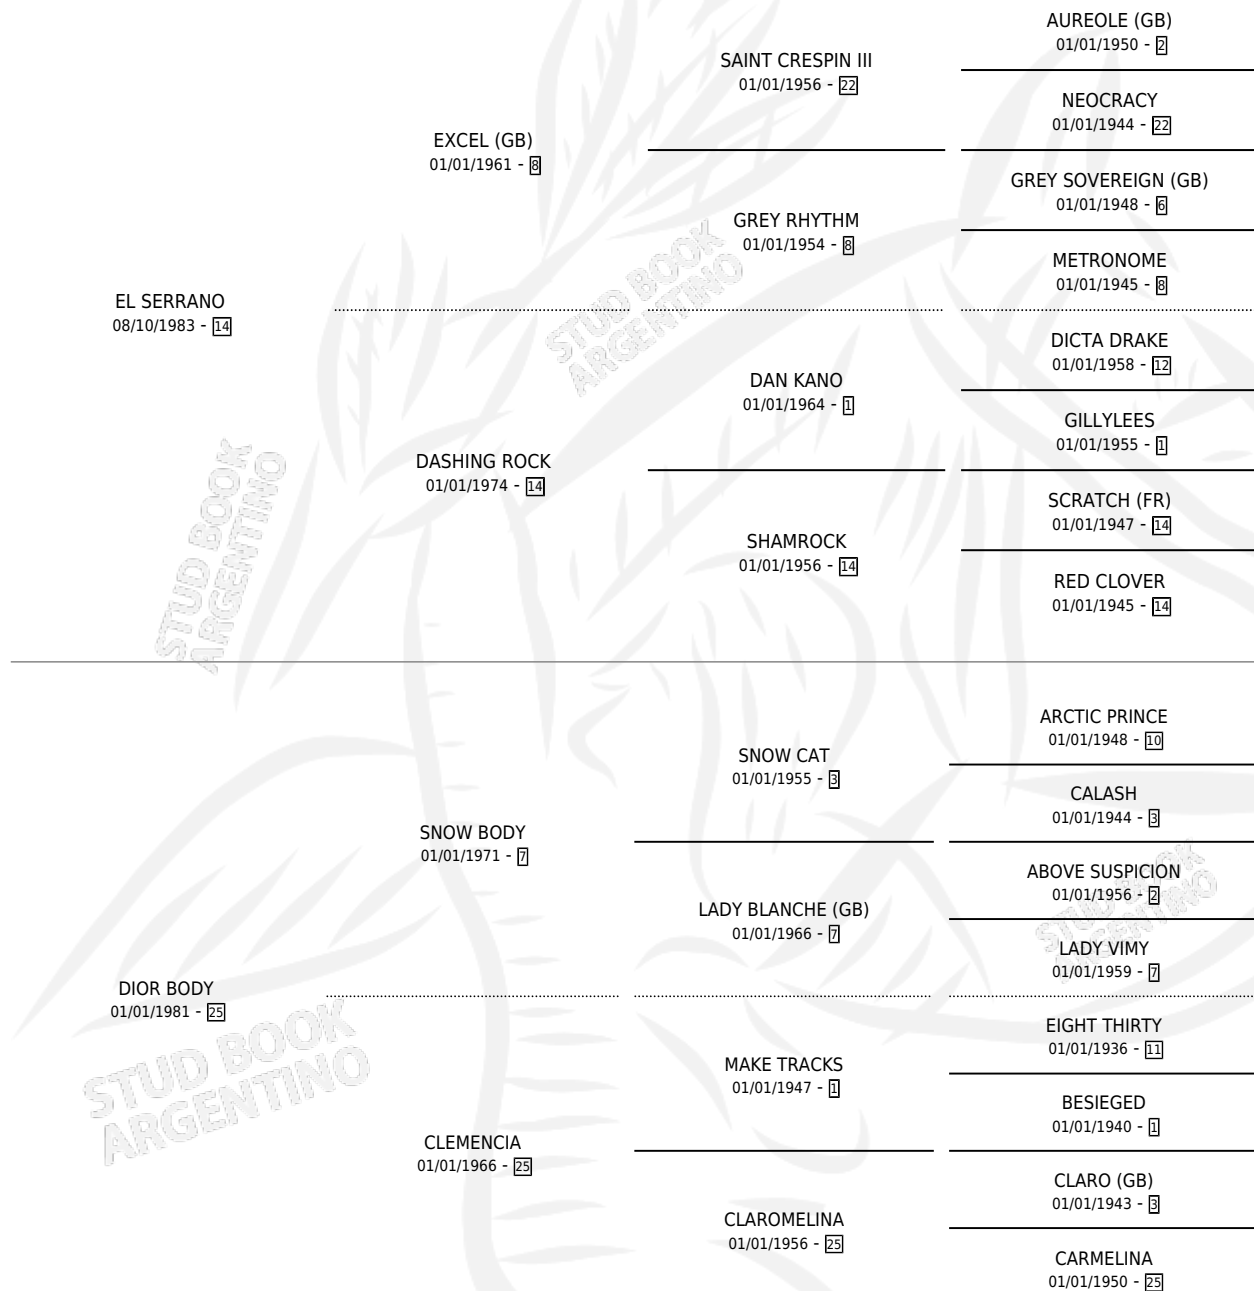

DOMESTIC

por **EL SERRANO** y **DIOR BODY** por **SNOW BODY**

Argentina · Macho · Alazan · SP · 11/10/1994
Familia 25 · Volumen 35

ESTADO

TIPIFICACIÓN SANGUÍNEA	X
TIPIFICACIÓN POR ADN	X
PASAPORTE	X
IDENTIFICACIÓN POR MICROCHIP	X
REPRODUCTOR	X

Lugar de nacimiento: Don Santiago

Criador: Don Santiago

PEDIGREE