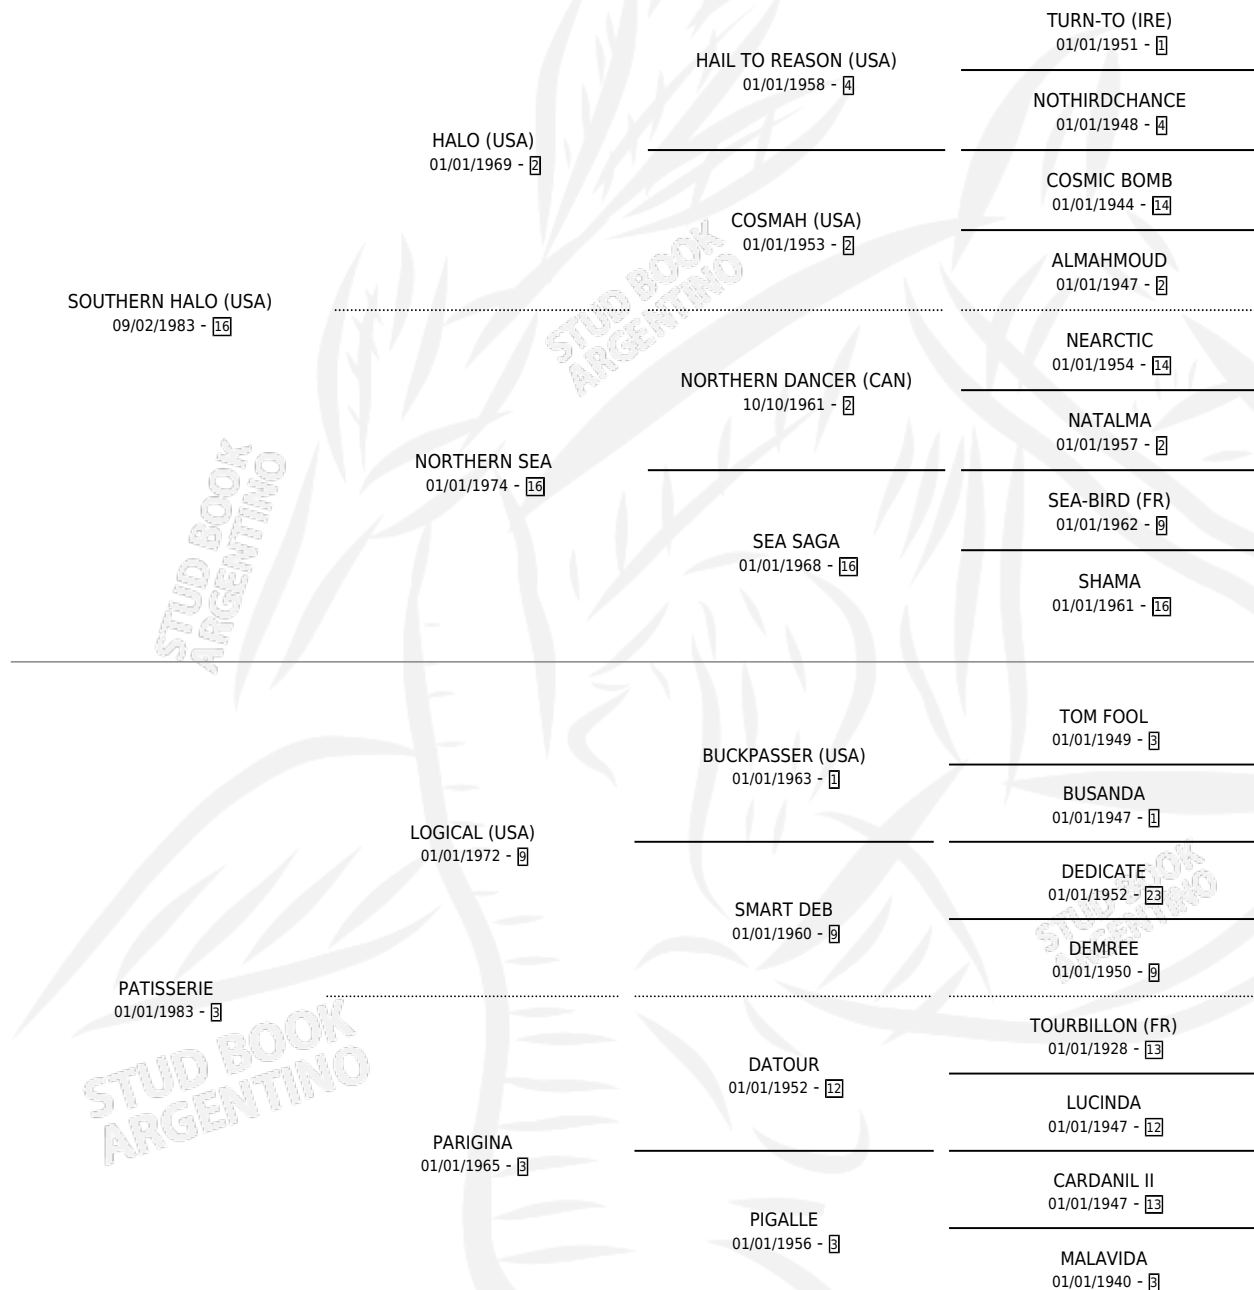

PASSING SHOT

por **SOUTHERN HALO (USA)** y **PATISSERIE** por **LOGICAL (USA)**

Argentina · Hembra · Zaino Negro · SP · 29/09/1994
Familia 3-h · Volumen 35

ESTADO

TIPIFICACIÓN SANGUÍNEA	✓
TIPIFICACIÓN POR ADN	✓
PASAPORTE	X
IDENTIFICACIÓN POR MICROCHIP	X
REPRODUCTOR	✓

Lugar de nacimiento: La Quebrada
Criador: La Quebrada

~

HIJOS

	MACHOS	HEMBRAS
11 NACIERON	5	6
9 CORRIERON	5	4
7 GANARON	4	3

0	0	0
GANADORES CL	GANADORES GR	GANADORES G1

PEDIGREE

CAMPAÑA

Solo carreras oficiales de Argentina

SERVICIOS

Servicios **18** / Nacimientos **11** / Efectividad **61.11%**

PADRILLO	PRODUCTO	CRIADOR	1ER SERVICIO	ÚLTIMO SERVICIO
INDY POINT	∅		27/11/2015	27/11/2015
INDY POINT	∅		26/10/2014	13/11/2014
THE LEOPARD (USA)	AGNIESZKA (H Z, 27/09/2014) •MURIÓ EL 26/12/2024•	LA QUEBRADA	05/09/2013	26/09/2013
EL CORREDOR (USA)	NET SHOT (M Z, 08/08/2013)	LA QUEBRADA	16/08/2012	16/08/2012
EL CORREDOR (USA)	∅		20/11/2011	20/11/2011
THE LEOPARD (USA)	BACKSPIN (M Z, 10/11/2011)	LA QUEBRADA	20/11/2010	20/11/2010
RUSSIAN BLUE (IRE)	MYSKINA (H Z, 29/10/2010)	LA QUEBRADA	02/11/2009	02/11/2009
INDYGO SHINER (USA)	∅		13/11/2008	13/11/2008
RUSSIAN BLUE (IRE)	PREMIUM (M Z, 25/09/2008) •MURIÓ EL 04/02/2016•	LA QUEBRADA	26/09/2007	26/09/2007
RUSSIAN BLUE (IRE)	MATCH POINT (H Z, 05/08/2007) •MURIÓ EL 01/11/2008•	LA QUEBRADA	18/08/2006	18/08/2006
HIGH YIELD (USA)	∅		19/08/2005	19/10/2005
LUHUK (USA)	∅		22/11/2004	22/11/2004
SALT LAKE (USA)	POINT WINNER (M ZD, 12/11/2004)	LA QUEBRADA	31/10/2003	22/11/2003
LUHUK (USA)	PARADISAL (H ZD, 06/10/2003)	LA QUEBRADA	24/10/2002	24/10/2002
MUTAKDDIM (USA)	PATROL (M Z, 14/08/2002) •MURIÓ EL 15/01/2010•	LA QUEBRADA	23/08/2001	23/08/2001
LUHUK (USA)	∅		21/11/2000	21/11/2000
LUHUK (USA)	PASSIONATE (H ZD, 20/10/2000)	LA QUEBRADA	01/11/1999	01/11/1999
MUTAKDDIM (USA)	PEQUEÑUELA (H Z, 05/10/1999)	LA QUEBRADA	11/09/1998	12/10/1998