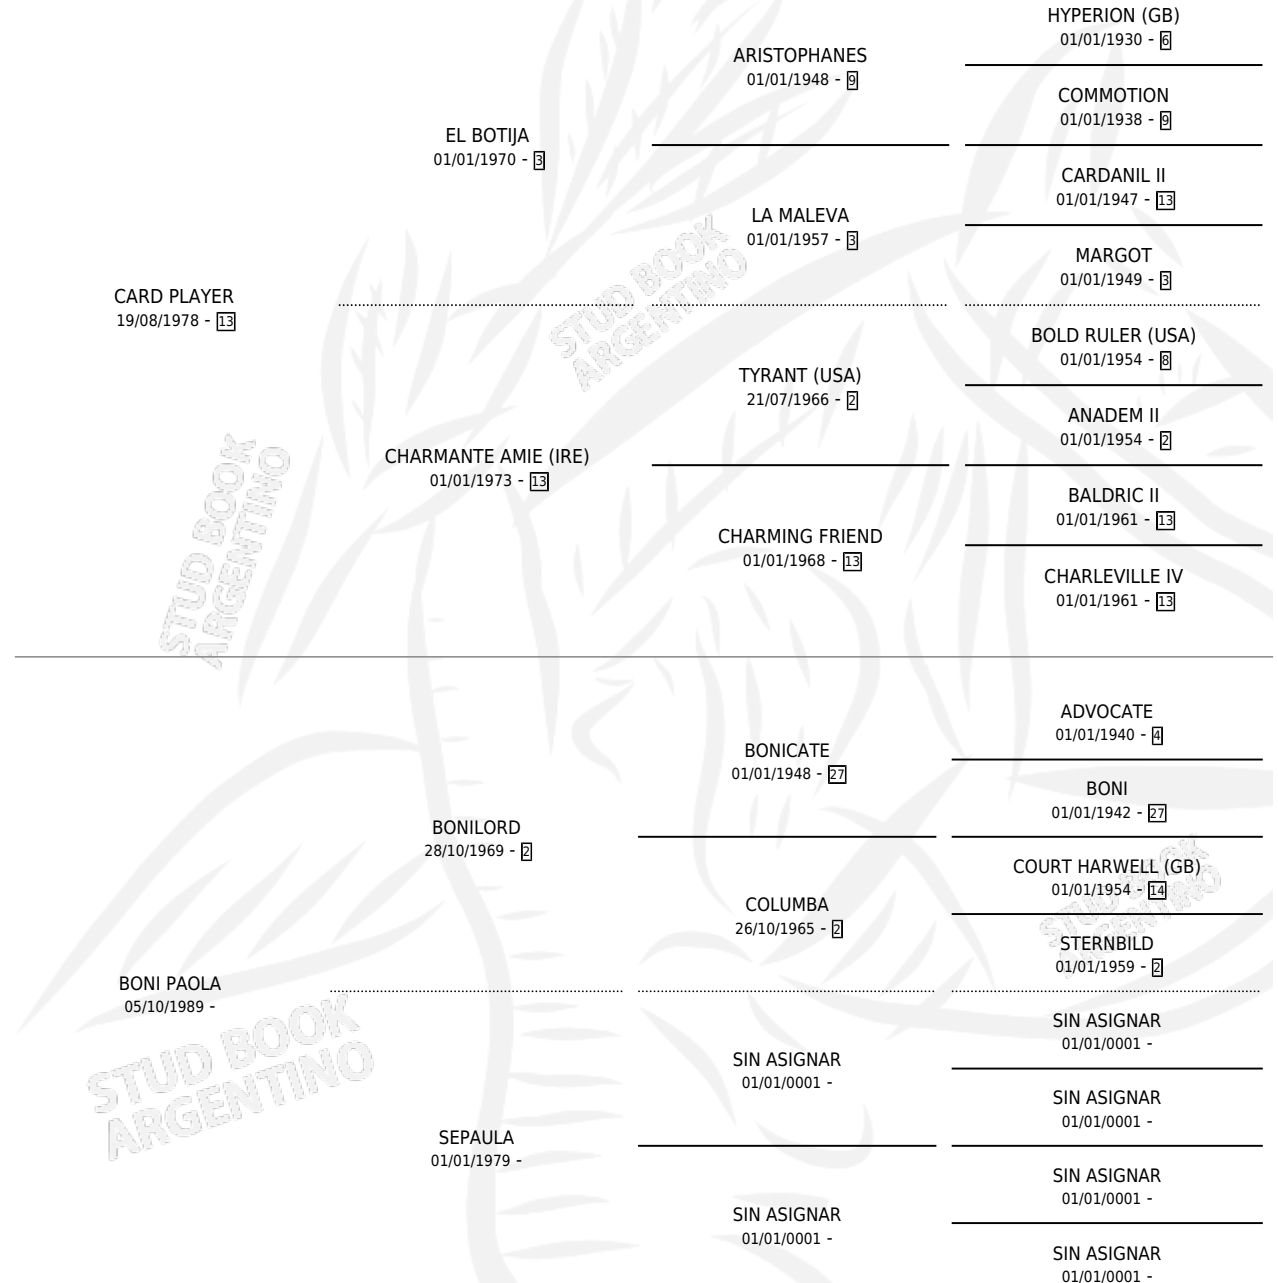

PAULIN PLAY

por **CARD PLAYER** y **BONI PAOLA** por **BONILORD**

Argentina · Macho · Zaino · SP · 20/08/1994
Familia · Volumen 35

ESTADO

TIPIFICACIÓN SANGUÍNEA	X
TIPIFICACIÓN POR ADN	X
PASAPORTE	X
IDENTIFICACIÓN POR MICROCHIP	X
REPRODUCTOR	X

Lugar de nacimiento: Milessi

Criador: Sin dato

PEDIGREE

PAULIN PLAY

Datos oficiales del Stud Book Argentino

Documento generado el 08/05/2026

studbook.org.ar