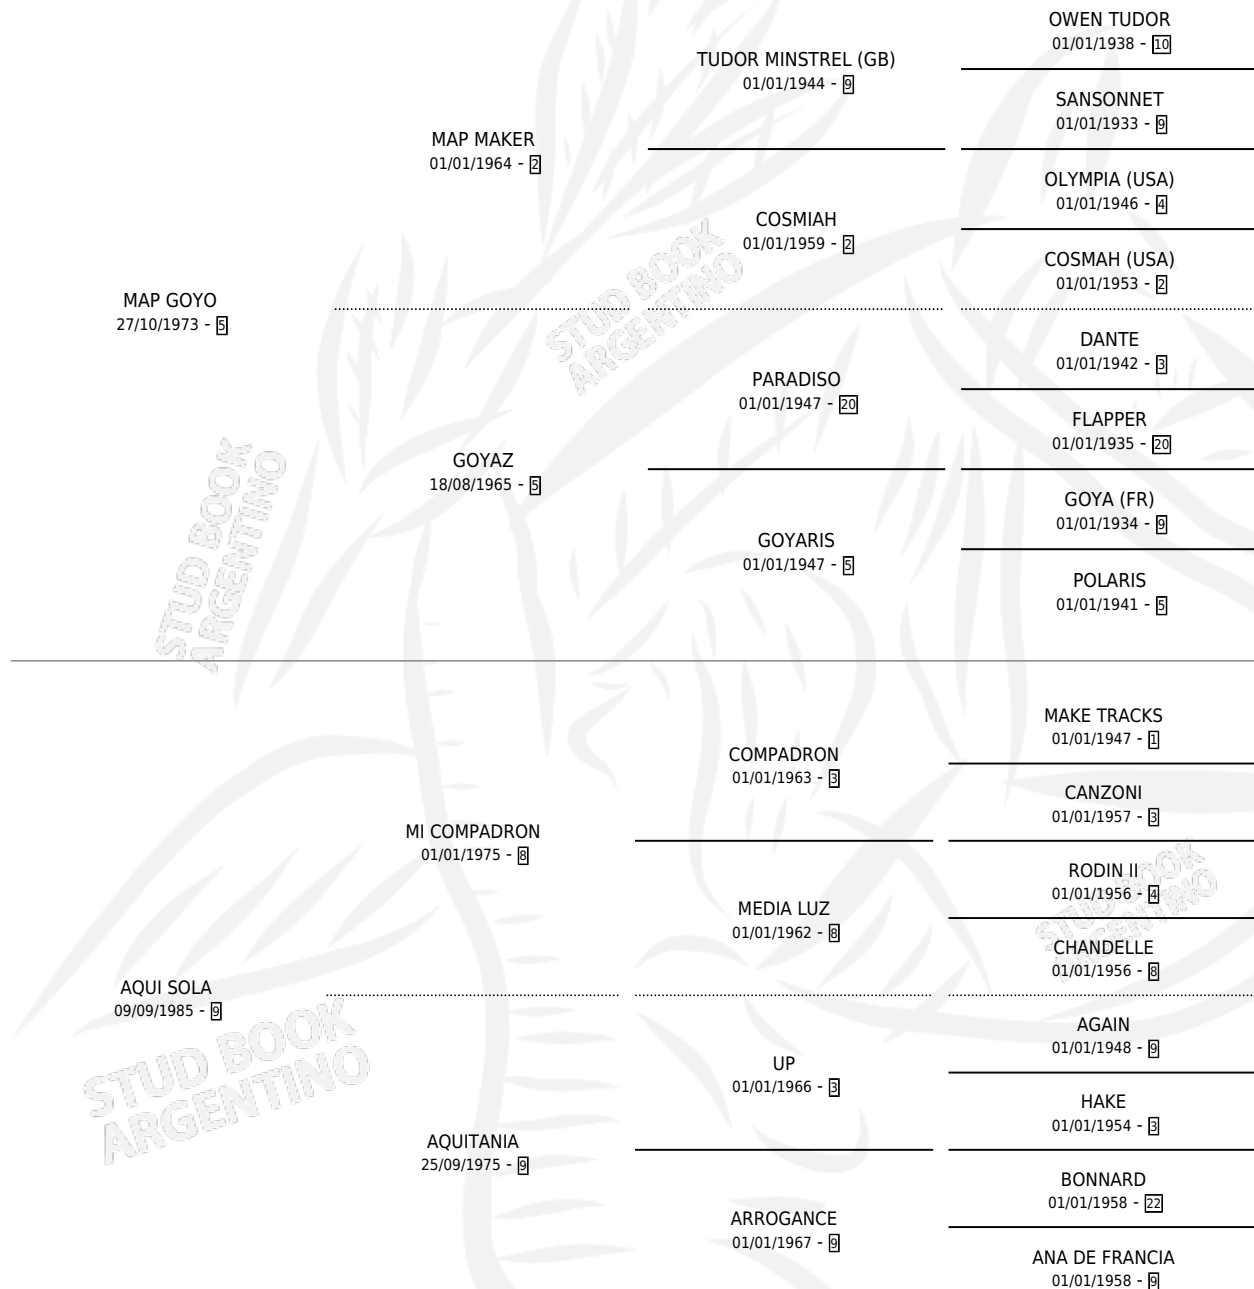

MAP COMPADRON

por MAP GOYO y AQUI SOLA por MI COMPADRON

Argentina · Macho · Zaino · SP · 26/09/1994
Familia 9 · Volumen 35

ESTADO

TIPIFICACIÓN SANGUÍNEA	X
TIPIFICACIÓN POR ADN	X
PASAPORTE	X
IDENTIFICACIÓN POR MICROCHIP	X
REPRODUCTOR	X

Lugar de nacimiento: Establecimiento la Marianita
Criador: Riobo Carlos Maria

PEDIGREE

CAMPAÑA

Solo carreras oficiales de Argentina

POR EDAD

EDAD	CC	1°	2°	3°	4°	5°	NP	CLC	CLG	CLCG1	CLGG1	IMPORTE	GANANCIA / CC
5 AÑOS	2	1	0	0	0	0	1	0	0	0	0	\$3,500	\$1,750
6 AÑOS	2	0	0	1	0	0	1	0	0	0	0	\$495	\$248
TOTALES	4	1	0	1	0	0	2	0	0	0	0	\$3,995	\$999
%		25.0%	0.0%	25.0%	0.0%	0.0%	50.0%	0.0%	0.0%	0.0%	0.0%		