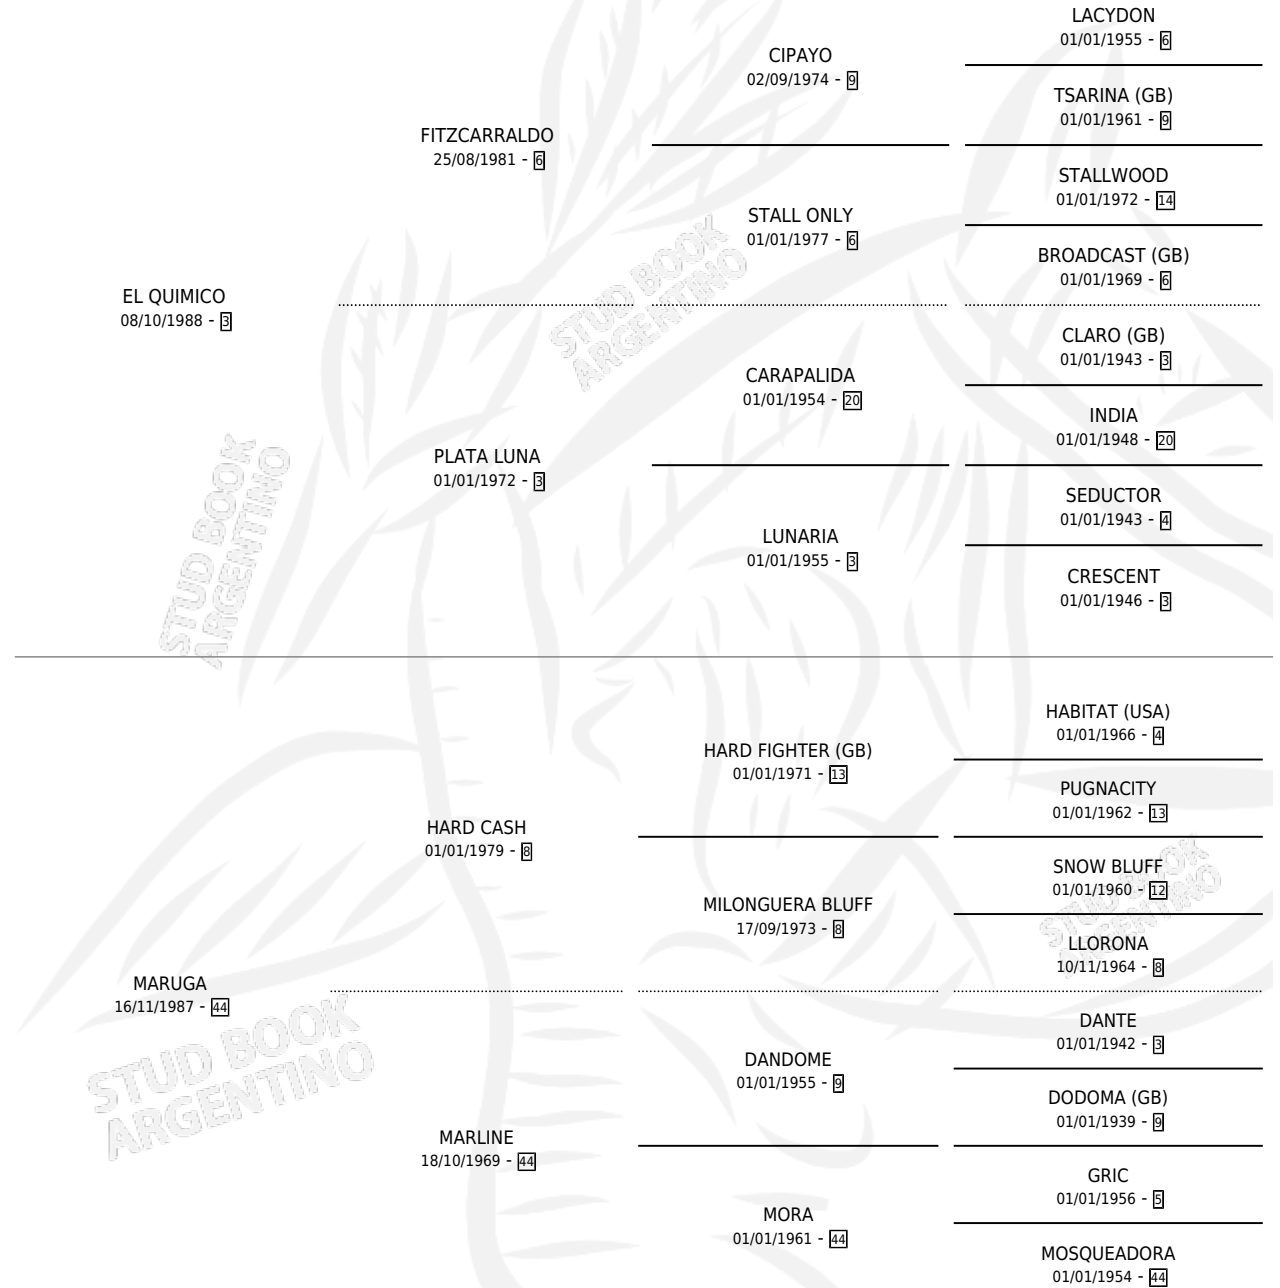

SILVER MACHINE

por EL QUIMICO y MARUGA por HARD CASH

Argentina · Macho · Zaino · SP · 01/08/1994
Familia 44-p · Volumen 35

ESTADO

TIPIFICACIÓN SANGUÍNEA	X
TIPIFICACIÓN POR ADN	X
PASAPORTE	X
IDENTIFICACIÓN POR MICROCHIP	X
REPRODUCTOR	X

Lugar de nacimiento: El Malacate

Criador: Sin dato

PEDIGREE

SILVER MACHINE

Datos oficiales del Stud Book Argentino

Documento generado el 29/04/2026

studbook.org.ar