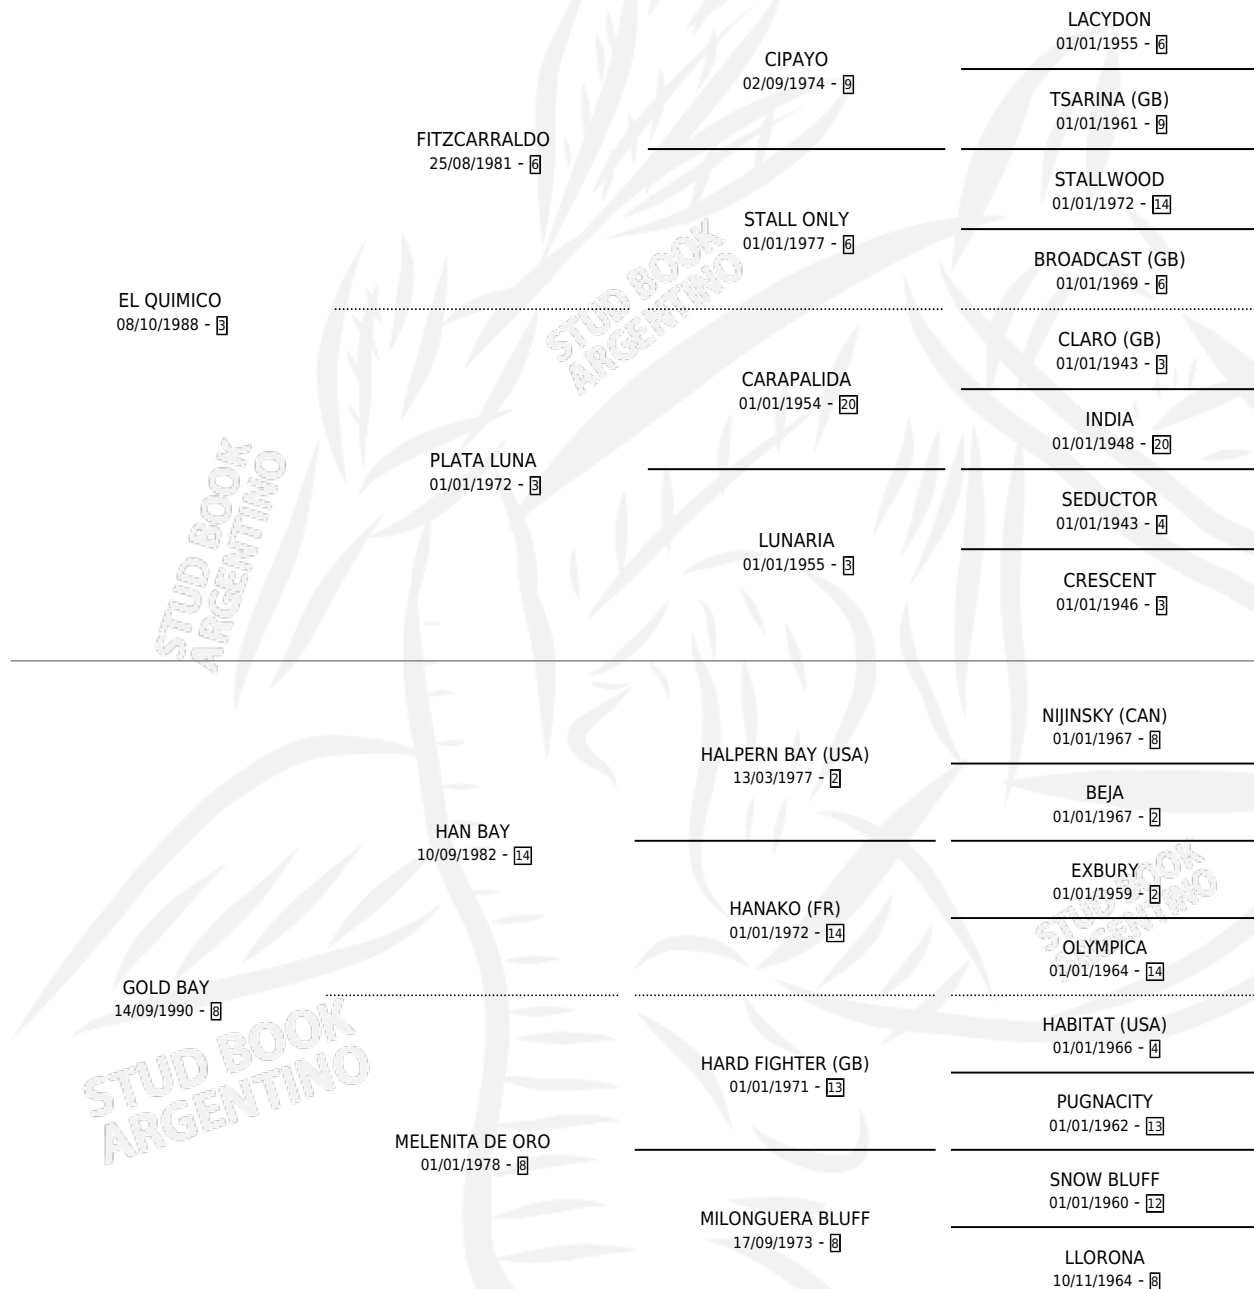

SILVER GOTIC

por EL QUIMICO y GOLD BAY por HAN BAY

Argentina · Hembra · Alazan · SP · 31/07/1994
Familia 8-c · Volumen 35

ESTADO

TIPIFICACIÓN SANGUÍNEA	X
TIPIFICACIÓN POR ADN	X
PASAPORTE	X
IDENTIFICACIÓN POR MICROCHIP	X
REPRODUCTOR	X

Lugar de nacimiento: El Malacate

Criador: Sin dato

PEDIGREE

SILVER GOTIC

Datos oficiales del Stud Book Argentino

Documento generado el 10/05/2026

studbook.org.ar