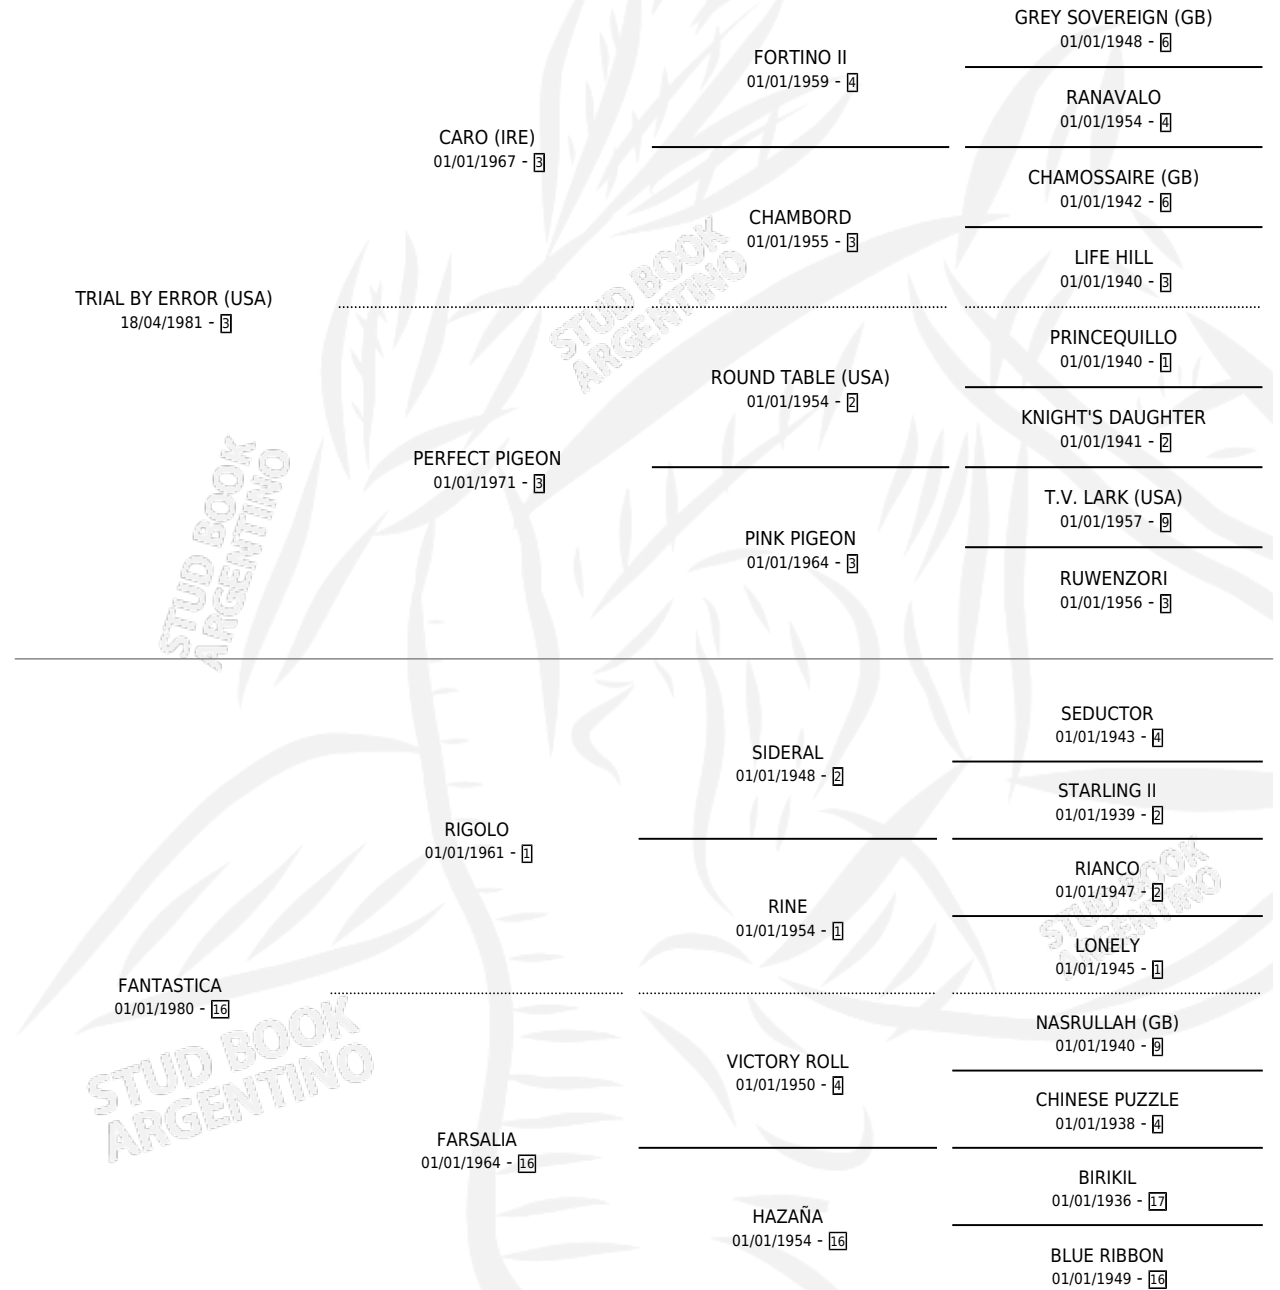

FANATISMO

por TRIAL BY ERROR (USA) y FANTASTICA por RIGOLO

Argentina · Macho · Alazan Tostado · SP · 10/10/1994
Familia 16-d · Volumen 35

ESTADO

TIPIFICACIÓN SANGUÍNEA	X
TIPIFICACIÓN POR ADN	X
PASAPORTE	X
IDENTIFICACIÓN POR MICROCHIP	X
REPRODUCTOR	X

Lugar de nacimiento: El Candil

Criador: Sin dato

PEDIGREE

CAMPAÑA

Solo carreras oficiales de Argentina

POR EDAD

EDAD	CC	1°	2°	3°	4°	5°	NP	CLC	CLG	CLCG1	CLGG1	IMPORTE	GANANCIA / CC
3 AÑOS	3	0	0	0	0	0	3	0	0	0	0	\$0	\$0
4 AÑOS	9	1	1	2	0	0	5	0	0	0	0	\$7,772	\$864
5 AÑOS	8	0	0	0	2	1	5	0	0	0	0	\$624	\$78
TOTALES	20	1	1	2	2	1	13	0	0	0	0	\$8,396	\$420
%		5.0%	5.0%	10.0%	10.0%	5.0%	65.0%	0.0%	0.0%	0.0%	0.0%		