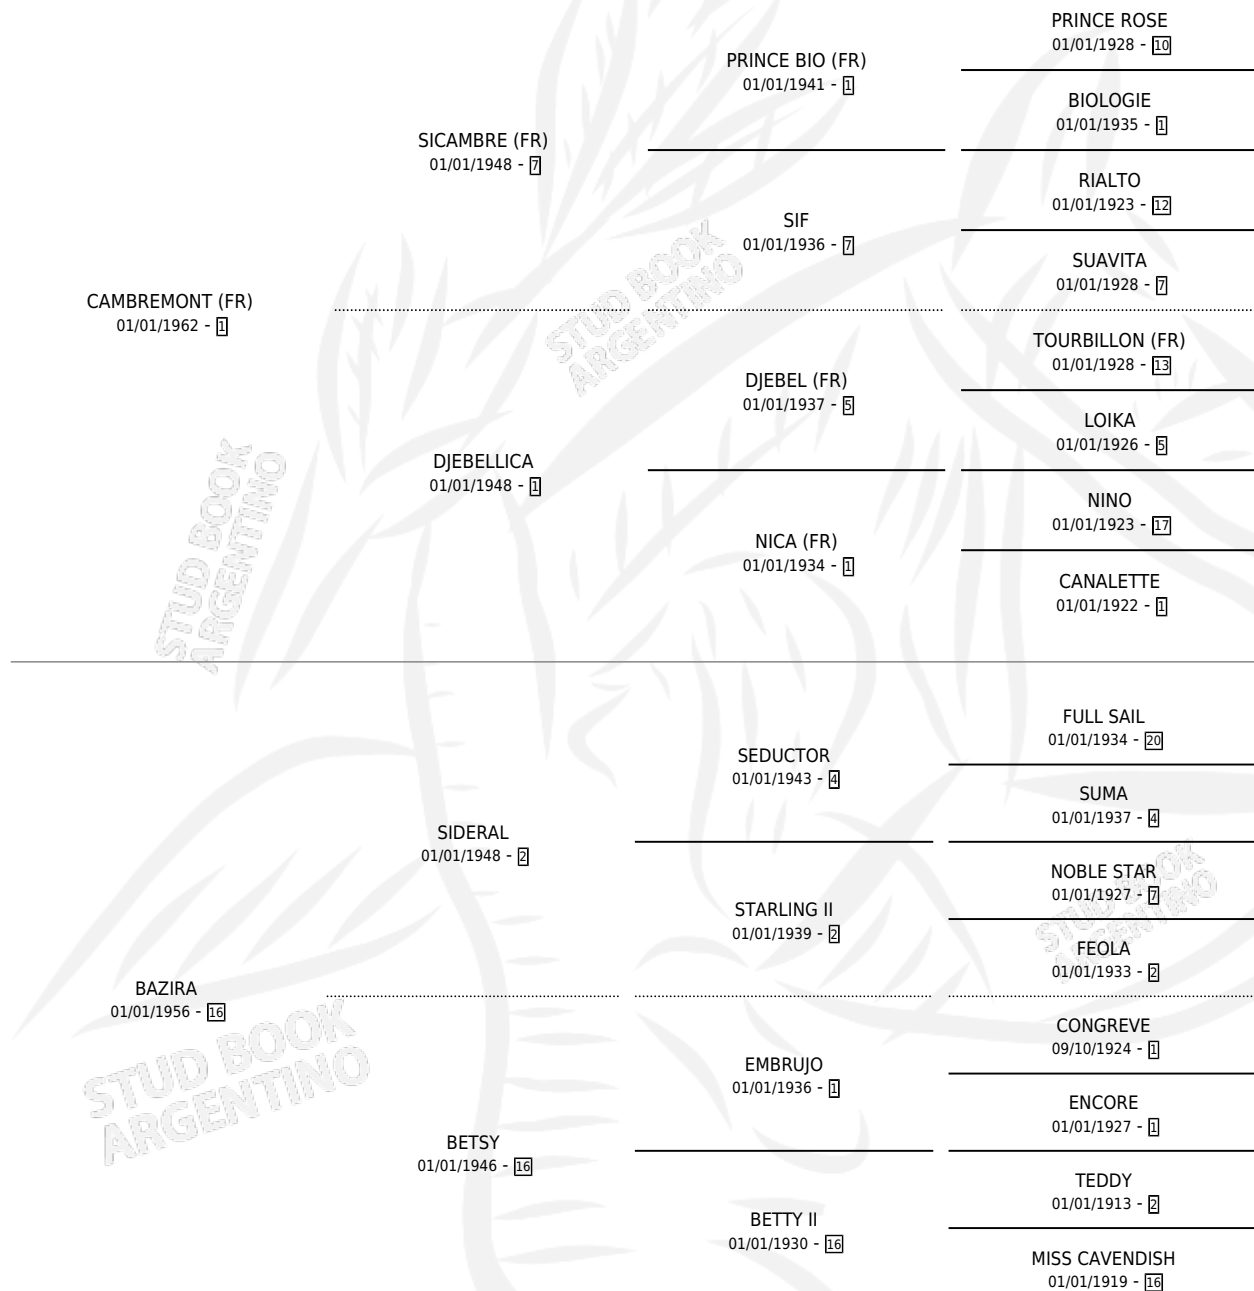

BADIA

por **CAMBREMONT (FR)** y **BAZIRA** por **SIDERAL**

Argentina · Hembra · Alazan · SP · 01/01/1972
Familia 16-h · Volumen 28

ESTADO

TIPIFICACIÓN SANGUÍNEA	X
TIPIFICACIÓN POR ADN	X
PASAPORTE	X
IDENTIFICACIÓN POR MICROCHIP	X
REPRODUCTOR	✓

Lugar de nacimiento: Campo particular

Criador: Comalal

~

HIJOS

	MACHOS	HEMBRAS
5 NACIERON	2	3
1 CORRIERON	1	0

SIN ACTUACIONES

PEDIGREE

S

mientos 4 / Efectividad 44.44%

PADRILLO	PRODUCTO	CRIADOR	1ER SERVICIO	ÚLTIMO SERVICIO
CANTO ARABE	∅		24/08/1991	26/08/1991
BADIA	∅		20/10/1990	04/12/1990
Datos oficiales del Stud Book Argentino				
FLINTHAM (GB) Documento generado el 28/04/2026	FLINTBA (H A, 28/08/1990) •MURIÓ EL 18/07/1994•	TIEMPO RECORD	30/08/1989	30/08/1989
OAK DANCER (GB)	∅		09/10/1988	27/11/1988
OAK DANCER (GB)	BERTSULARI (M Z, 09/09/1988)	COMALAL	24/08/1987	17/09/1987
CIPOL	∅		17/08/1986	07/09/1986
OAK DANCER (GB)	BARANGUAY (H ZD, 06/08/1986)	SIN DATO	20/08/1985	23/08/1985
MANGUIN (USA)	BALANCIN (M Z, 18/10/1984)	SIN DATO		
MANGUIN (USA)	∅			