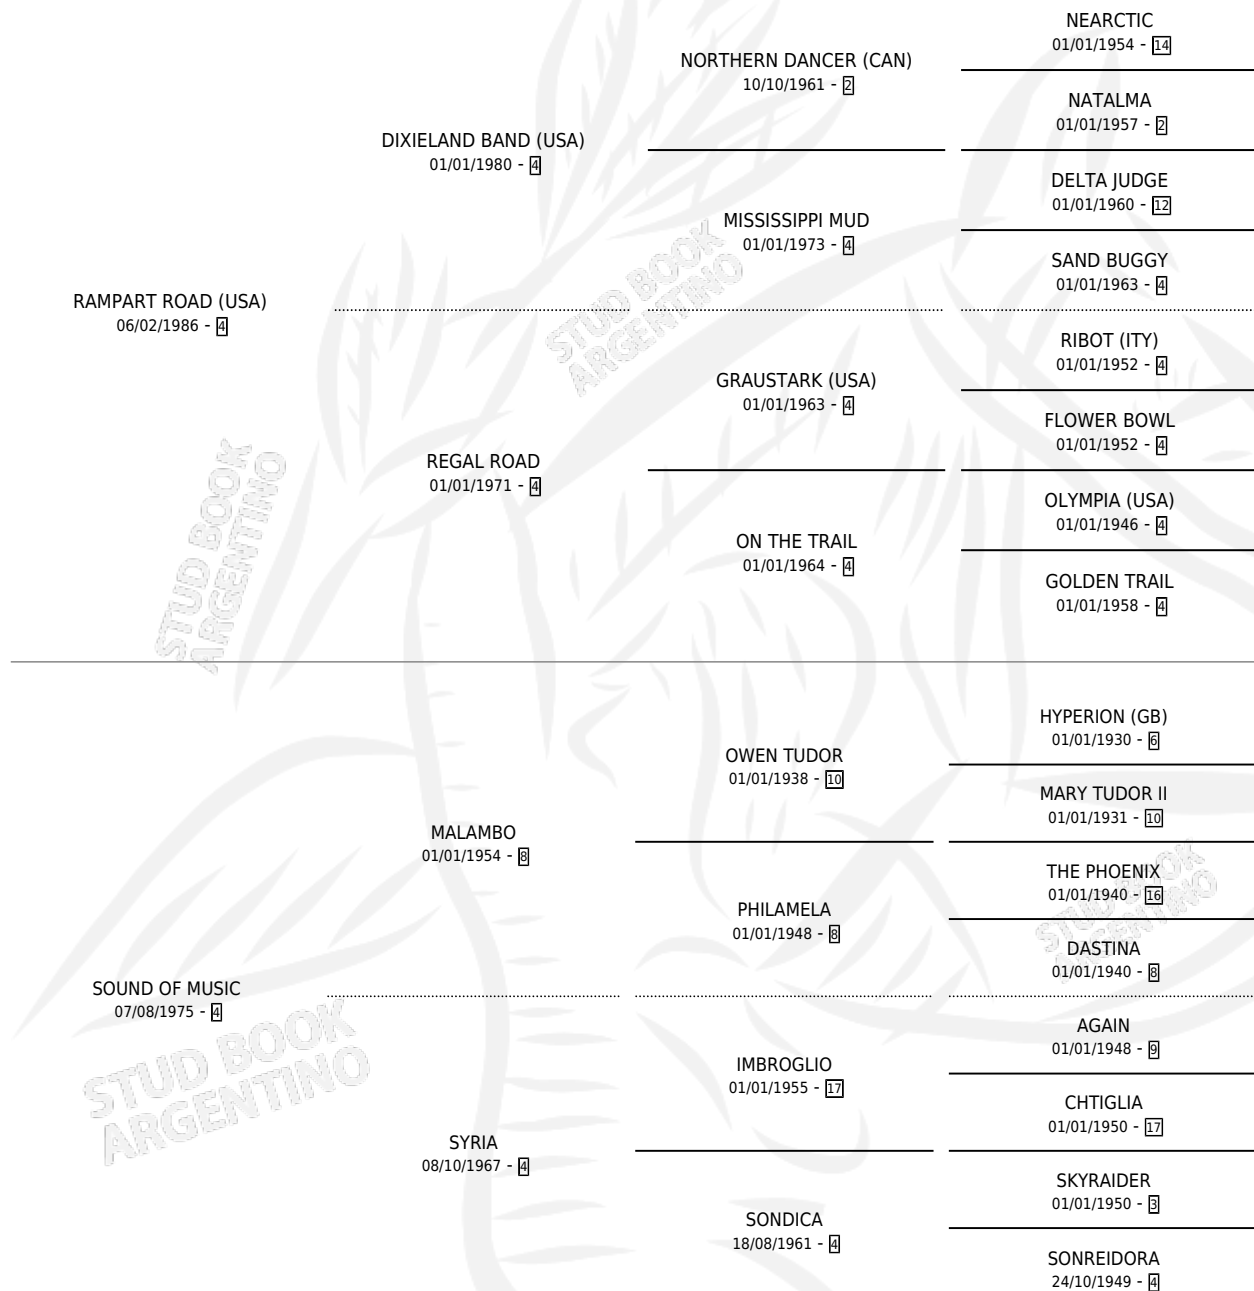

ROYONO

por **RAMPART ROAD (USA)** y **SOUND OF MUSIC** por **MALAMBO**

Argentina · Macho · Zaino · SP · 14/10/1994
Familia 4-b · Volumen 35

ESTADO

TIPIFICACIÓN SANGUÍNEA	X
TIPIFICACIÓN POR ADN	X
PASAPORTE	X
IDENTIFICACIÓN POR MICROCHIP	X
REPRODUCTOR	X

Lugar de nacimiento: El Candil

Criador: Sin dato

PEDIGREE

CAMPAÑA

Solo carreras oficiales de Argentina

POR EDAD

EDAD	CC	1°	2°	3°	4°	5°	NP	CLC	CLG	CLCG1	CLGG1	IMPORTE	GANANCIA / CC
6 AÑOS	9	0	0	0	2	3	4	0	0	0	0	\$150	\$17
TOTALES	9	0	0	0	2	3	4	0	0	0	0	\$150	\$17
%		0.0%	0.0%	0.0%	22.2%	33.3%	44.4%	0.0%	0.0%	0.0%	0.0%		